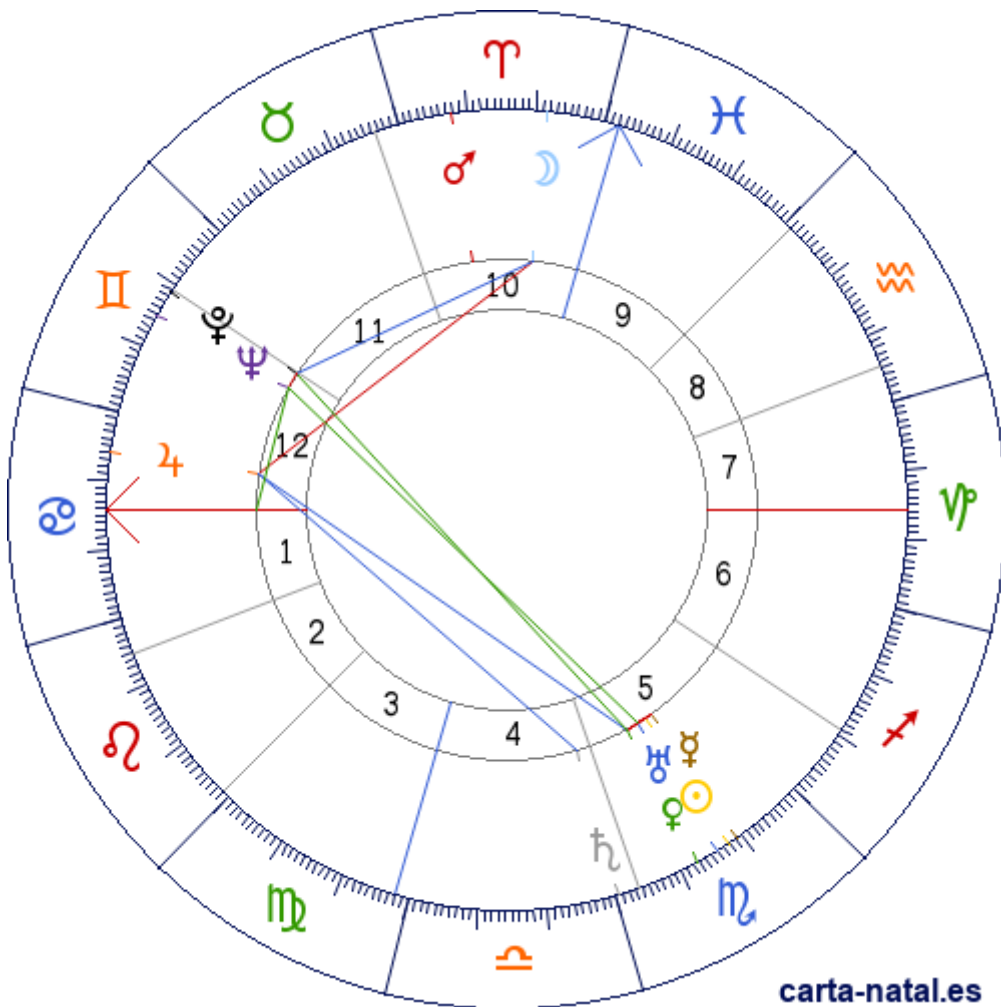

Carta natal

Mae Marsh

09/11/1894 20:40:00 (MST)

10/11/1894 03:40:00 UT

35:24:24N 106:09:09W

Tropical/geocéntrico

Carta eclíptica

Casas: Placidus

ARMC: 358°08'9.27816"

carta-natal.es

Generalidades

Fuego 22.73%

Tierra 0%

Aire 9.09%

Agua 68.18%

Cardinal 40.91%

♆ ♎ 15°06'47"R 12

♇ ♎ 11°12'05"R 12

Aspectos

☉ 0° ♀ 1.47° (A)

☉ 0° ♀ 5.07° (A)

☉ 0° ♂ 1.97° (S)

☾ 90° ♃ 2.5° (S)

☾ 60° ♀ 2.83° (A)