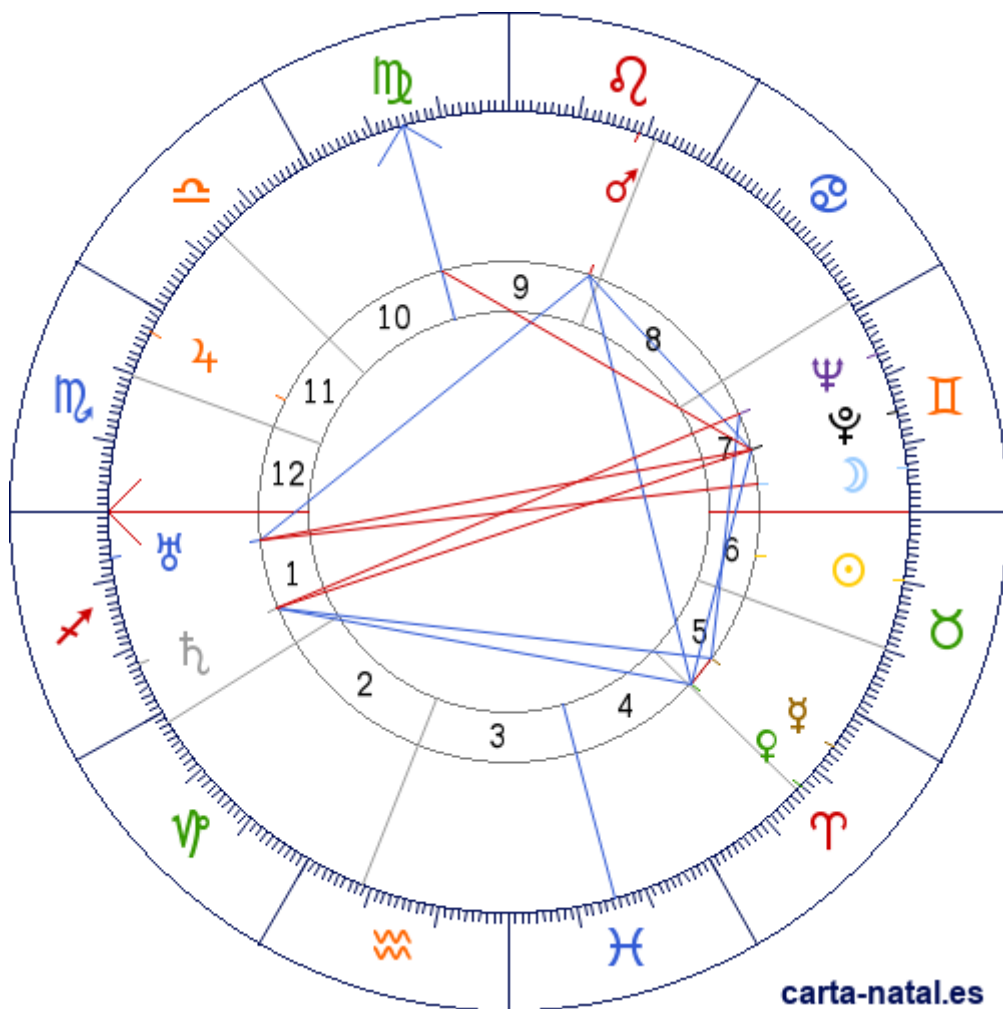

**Carta natal**

**Fred Astaire**

10/05/1899 21:16:00 (CDT)

11/05/1899 02:16:00 UT

41:15:31N 95:56:16W

Tropical/geocéntrico

Carta eclíptica

Casas: Placidus

ARMC: 166°42'57.89628"

carta-natal.es

Generalidades

Fuego 50%

Tierra 22.73%

Aire 22.73%

Agua 4.55%

Cardinal 18.18%

♆ ♋ 23°12'28" 7

♁ ♋ 14°36'08" 7

**Aspectos**

☽ 180° ♄ 0.25° (A)

♀ 0° ♀ 7.32° (A)

♀ 120° ♃ 1.58° (S)

♀ 60° ♄ 0.9° (S)

♀ 120° ♂ 5.59° (S)