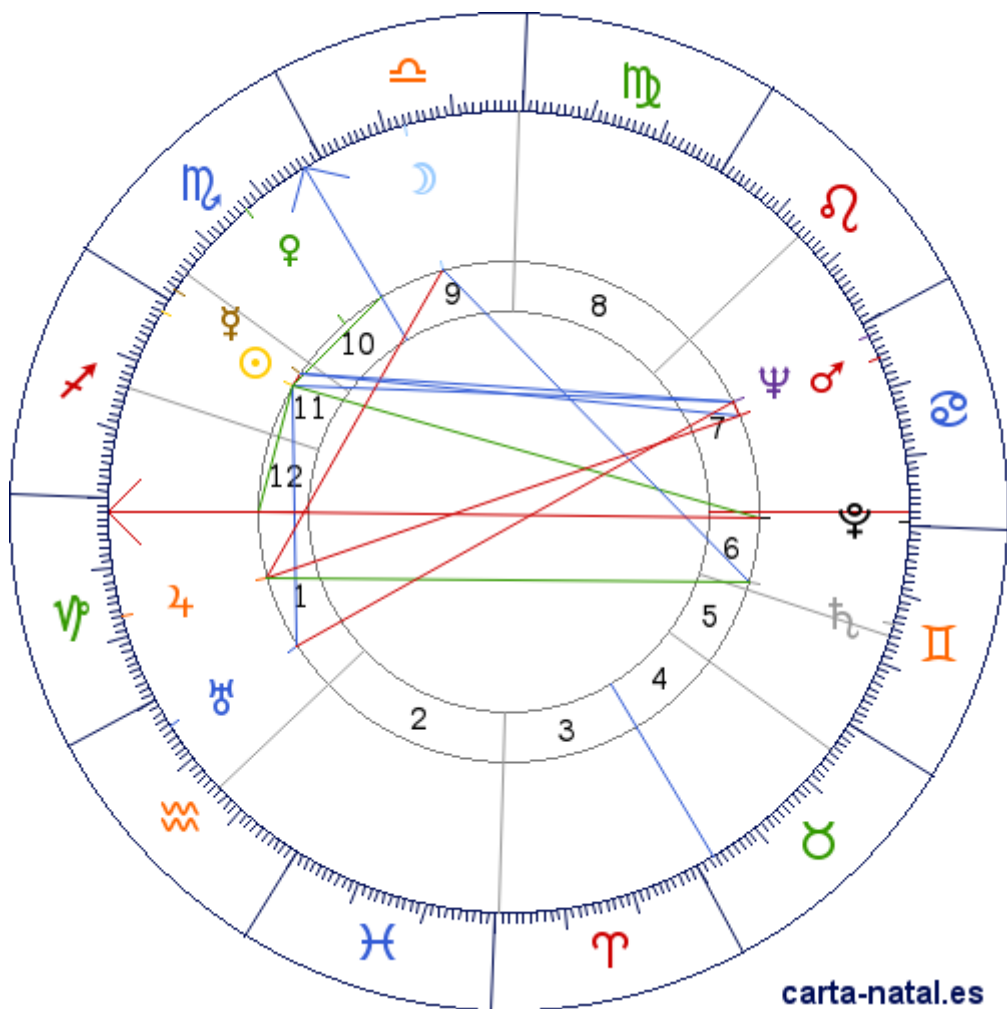

Carta natal

Howard Duff

24/11/1913 11:00:00 (PDT)

24/11/1913 18:00:00 UT

47:34:02N 122:37:58W

Tropical/geocéntrico

Carta eclíptica

Casas: Placidus

ARMC: 210°27'3.94272"

carta-natal.es

Generalidades

Casas (Placidus)

C 1 (AC)	♍	01°57'53"
C 2	♎	15°40'47"
C 3	♏	00°35'03"
C 4	♐	02°39'12"
C 5	♑	25°22'04"
C 6	♒	13°52'35"
C 7	♓	01°57'53"
C 8	♈	15°40'47"
C 9	♉	00°35'03"
C 10 (MC)	♊	02°39'12"
C 11	♋	25°22'04"
C 12	♌	13°52'35"

Planetas

☉	♋	01°52'19"	11
☾	♋	17°08'56"	9
♀	♋	28°20'52" <u>R</u>	11
♀	♋	12°55'43"	10
♁	♋	24°32'01"	7
♃	♋	17°04'39"	1
♅	♋	15°42'02" <u>R</u>	6
♄	♋	04°20'27"	1
♆	♋	28°05'01" <u>R</u>	7
♁	♋	00°38'29" <u>R</u>	6 » 7

Aspectos

☉	0°	♀	3.52° (S)
☉	60°	♄	2.47° (A)
☉	120°	♆	3.79° (S)
☉	150°	♁	1.23° (S)
☉	30°	AC	0.09° (S)
☉	30°	MC	0.78° (S)
☾	90°	♃	0.07° (S)
☾	120°	♅	1.45° (S)
♀	120°	♁	3.81° (A)
♀	120°	♆	0.26° (A)
♁	180°	♃	7.46° (A)
♁	0°	♆	3.55° (A)
♃	150°	♅	1.38° (S)
♄	180°	♆	6.26° (S)
♁	180°	AC	1.32° (S)