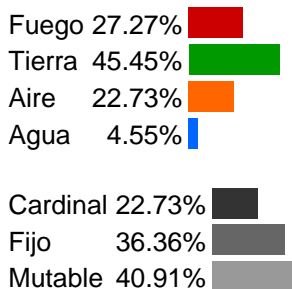

**Carta natal**

**Campo Elías Delgado**

14/05/1934 19:30:00 (/05)  
 15/05/1934 00:30:00 UT

07:36:26N 72:36:04W

Tropical/geocéntrico  
 Carta eclíptica  
 Casas: Placidus

ARMC: 166°57'5.63328"

carta-natal.es

Generalidades

**Casas (Placidus)**

|           |   |           |
|-----------|---|-----------|
| C 1 (AC)  | ♈ | 15°02'29" |
| C 2       | ♉ | 13°38'08" |
| C 3       | ♊ | 13°43'0"  |
| C 4       | ♋ | 15°49'21" |
| C 5       | ♌ | 18°02'20" |
| C 6       | ♍ | 17°50'27" |
| C 7       | ♎ | 15°02'29" |
| C 8       | ♏ | 13°38'08" |
| C 9       | ♐ | 13°43'0"  |
| C 10 (MC) | ♑ | 15°49'21" |
| C 11      | ♒ | 18°02'20" |
| C 12      | ♓ | 17°50'27" |