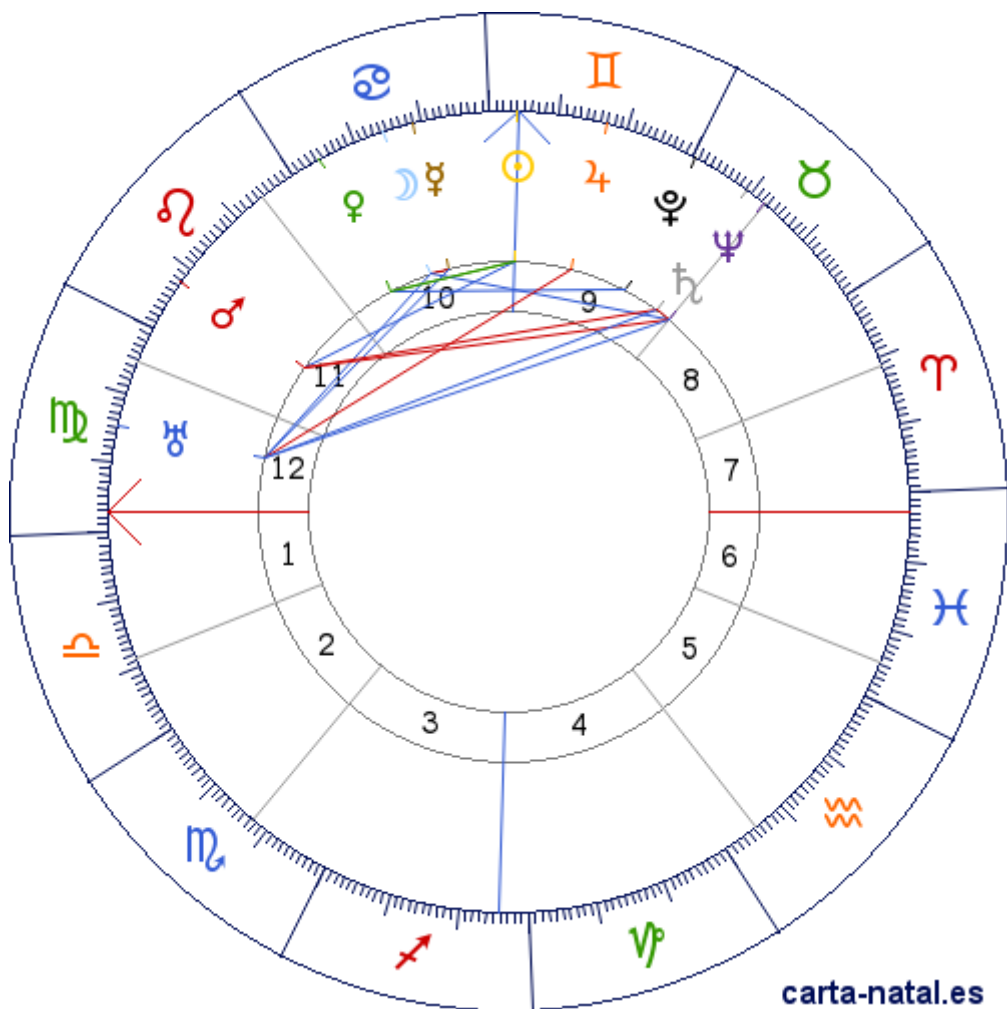

Carta natal

Igor Stravinski

17/06/1882 12:00:00 (LMT)
17/06/1882 10:00:55 UT

59:54:22N 29:46:21E

Tropical/geocéntrico
Carta eclíptica
Casas: Placidus

ARMC: 85°33'29.28132"

carta-natal.es

Generalidades

Casas (Placidus)

C 1 (AC)	♉	27°13'52"
C 2	♋	18°31'29"
C 3	♌	17°23'18"
C 4	♍	25°55'26"
C 5	♎	05°18'34"
C 6	♏	05°05'46"
C 7	♐	27°13'52"
C 8	♑	18°31'29"
C 9	♒	17°23'18"
C 10 (MC)	♓	25°55'26"
C 11	♈	05°18'34"
C 12	♉	05°05'46"

Planetas

☉	♋	26°03'09"	10
☾	♋	15°32'00"	10
☿	♋	11°12'54"R	10
♀	♋	25°27'40"	10
♂	♈	22°10'21"	11
♃	♉	12°58'34"	9
♄	♉	20°51'17"	9
♅	♉	14°43'11"	12
♆	♉	17°43'52"	9
♇	♉	29°24'25"	9

Aspectos

☉	30°	♀	0.59° (A)
☉	60°	♂	3.88° (S)
☉	0°	MC	0.13° (A)
☾	0°	♀	4.32° (S)
☾	60°	♈	0.81° (S)
☾	60°	♉	2.2° (A)
♀	60°	♈	3.5° (S)
♀	60°	♉	3.95° (A)
♀	30°	MC	0.46° (S)
♂	90°	♄	1.32° (S)
♂	90°	♅	4.44° (S)
♃	90°	♈	1.74° (A)
♄	120°	♈	6.14° (S)
♄	0°	♅	3.12° (S)
♅	120°	♅	3.01° (S)