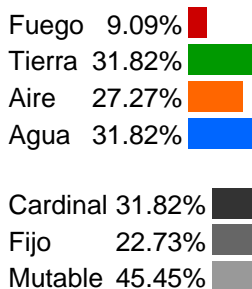

Carta natal

Igor Stravinski

17/06/1882 12:00:00 (LMT)
17/06/1882 10:00:55 UT

59:54:22N 29:46:21E

Tropical/geocéntrico
Carta eclíptica
Casas: Placidus

ARMC: 85°33'29.28132"

carta-natal.es

Generalidades

Casas (Placidus)

C 1 (AC)	♉	27°13'52"
C 2	♋	18°31'29"
C 3	♌	17°23'18"
C 4	♍	25°55'26"
C 5	♎	05°18'34"
C 6	♏	05°05'46"
C 7	♐	27°13'52"
C 8	♑	18°31'29"
C 9	♒	17°23'18"
C 10 (MC)	♓	25°55'26"
C 11	♈	05°18'34"
C 12	♉	05°05'46"

Planetas

☉	♋	26°03'09"	10
☾	♋	15°32'00"	10
☿	♋	11°12'54"R	10
♀	♋	25°27'40"	10
♂	♈	22°10'21"	11
♃	♉	12°58'34"	9
♄	♉	20°51'17"	9
♅	♉	14°43'11"	12
♆	♉	17°43'52"	9
♇	♉	29°24'25"	9

Aspectos

☉	30°	♀	0.59° (A)
☉	60°	♂	3.88° (S)
☉	0°	MC	0.13° (A)
☾	0°	♀	4.32° (S)
☾	60°	♈	0.81° (S)
☾	60°	♉	2.2° (A)
♀	60°	♈	3.5° (S)
♀	60°	♉	3.95° (A)
♀	30°	MC	0.46° (S)
♂	90°	♄	1.32° (S)
♂	90°	♅	4.44° (S)
♃	90°	♈	1.74° (A)
♄	120°	♈	6.14° (S)
♄	0°	♅	3.12° (S)
♅	120°	♅	3.01° (S)