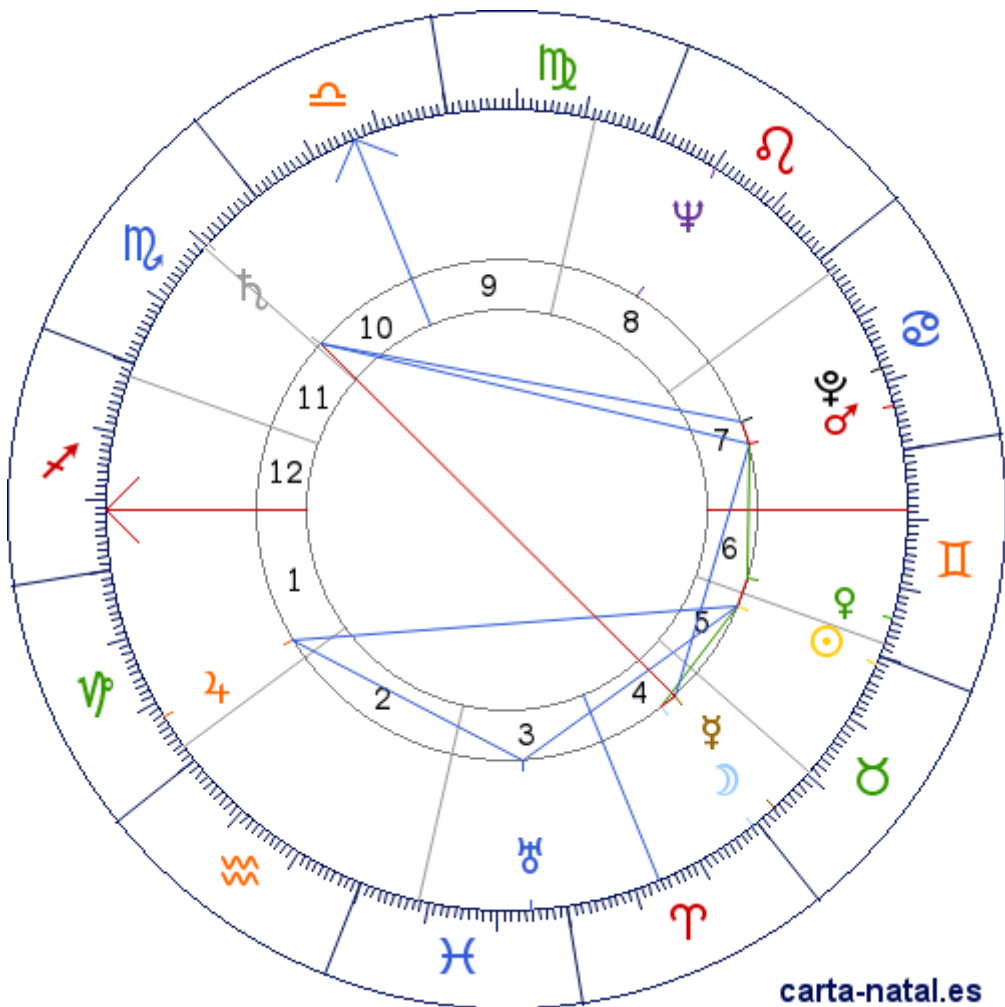

**Carta natal**

**Malcolm X**

19/05/1925 22:25:00 (CDT)  
20/05/1925 03:25:00 UT

41:15:31N 95:56:16W

Tropical/geocéntrico  
Carta eclíptica  
Casas: Placidus

ARMC: 192°35'0.57264"

carta-natal.es

Generalidades

**Casas (Placidus)**

C 1 (AC)	<span style="color:red">♈</span>	21°18'33"
C 2	<span style="color:green">♍</span>	27°38'31"
C 3	<span style="color:blue">♎</span>	08°28'15"
C 4	<span style="color:red">♏</span>	13°40'31"
C 5	<span style="color:green">♐</span>	10°28'50"
C 6	<span style="color:orange">♑</span>	01°53'13"
C 7	<span style="color:orange">♑</span>	21°18'33"
C 8	<span style="color:blue">♒</span>	27°38'31"
C 9	<span style="color:green">♓</span>	08°28'15"
C 10 (MC)	<span style="color:orange">♈</span>	13°40'31"
C 11	<span style="color:blue">♎</span>	10°28'50"
C 12	<span style="color:red">♈</span>	01°53'13"

**Planetas**

☉	<span style="color:green">♋</span>	28°35'30"	5 » 6
☾	<span style="color:red">♈</span>	29°19'13"	4
♀	<span style="color:green">♋</span>	03°18'08"	4
♀	<span style="color:orange">♑</span>	05°30'10"	6
♂	<span style="color:blue">♒</span>	06°28'09"	7
♃	<span style="color:green">♍</span>	22°22'36" <u>R</u>	1
♁	<span style="color:blue">♎</span>	09°40'16" <u>R</u>	10 » 11
♁	<span style="color:blue">♎</span>	24°47'16"	3
♄	<span style="color:red">♏</span>	19°53'28"	8
♅	<span style="color:blue">♒</span>	11°58'41"	7

**Aspectos**

☉	<span style="color:green">30°</span>	☾	0.73° (S)
☉	<span style="color:red">0°</span>	♀	6.91° (S)
☉	<span style="color:blue">120°</span>	♃	6.22° (S)
☉	<span style="color:blue">60°</span>	♁	3.8° (S)
☾	<span style="color:red">0°</span>	♀	3.98° (A)
♀	<span style="color:blue">60°</span>	♂	3.17° (A)
♀	<span style="color:red">180°</span>	♁	6.37° (A)
♀	<span style="color:green">30°</span>	♂	0.97° (A)
♂	<span style="color:blue">120°</span>	♁	3.2° (A)
♂	<span style="color:red">0°</span>	♀	5.51° (A)
♃	<span style="color:blue">60°</span>	♁	2.41° (S)
♁	<span style="color:blue">120°</span>	♀	2.31° (S)