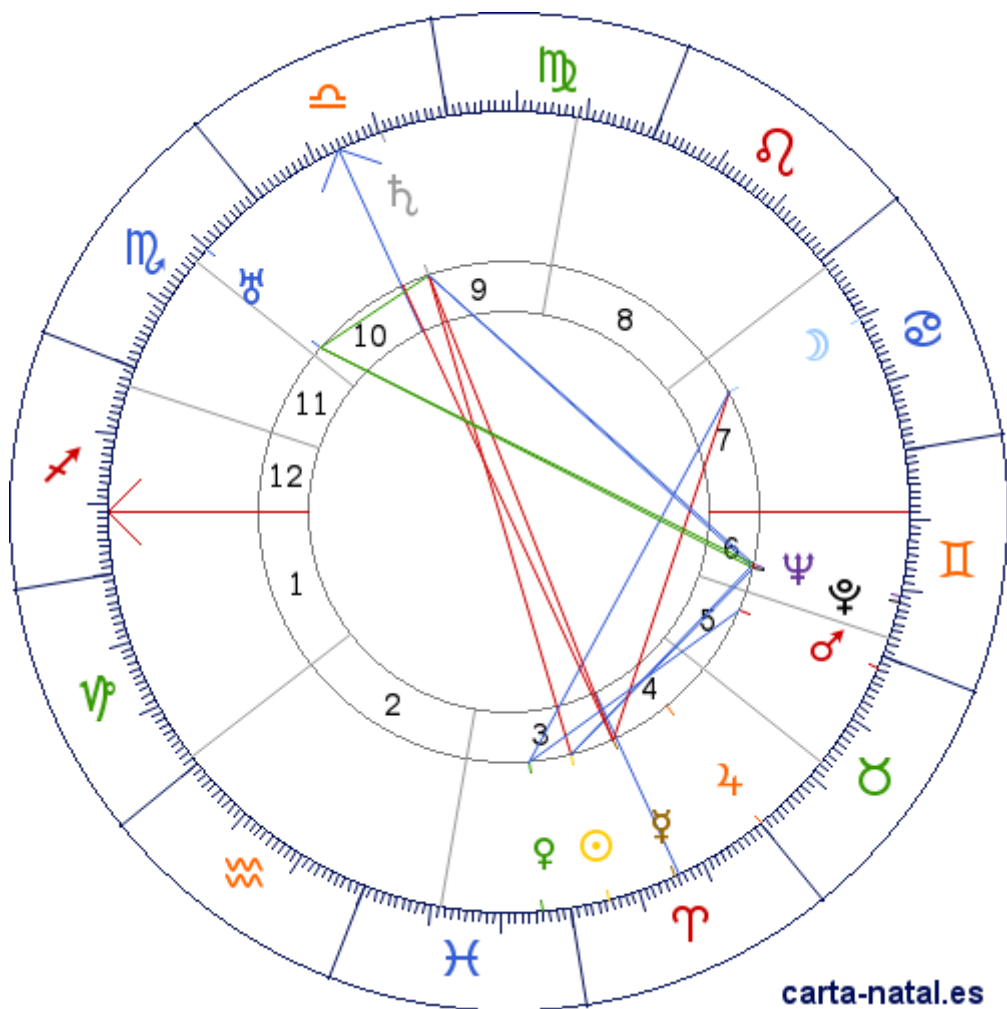

Carta natal

Palmiro Togliatti

26/03/1893 01:10:00 (CET)
26/03/1893 00:10:00 UT

44:24:23N 08:56:02E

Tropical/geocéntrico
Carta eclíptica
Casas: Placidus

ARMC: 195°06'7.96968"

carta-natal.es

Generalidades

Casas (Placidus)

C 1 (AC)	♈	21°07'08"
C 2	♉	28°42'18"
C 3	♊	11°13'28"
C 4	♋	16°23'32"
C 5	♌	12°16'58"
C 6	♍	02°40'38"
C 7	♎	21°07'08"
C 8	♏	28°42'18"
C 9	♐	11°13'28"
C 10 (MC)	♑	16°23'32"
C 11	♒	12°16'58"
C 12	♓	02°40'38"

Planetas

☉	♐	05°34'32"	3
☾	♎	19°50'36"	7
♀	♉	15°39'26" <u>R</u>	3 » 4
♂	♊	25°54'39"	3
♃	♋	28°10'50"	5
♄	♌	00°07'01"	4
♅	♊	09°45'40" <u>R</u>	9
♆	♐	10°01'30" <u>R</u>	10 » 11
♇	♎	08°52'49"	6
♁	♎	08°02'50"	6

Aspectos

☉	180°	♏	4.19° (A)
☉	60°	♎	3.3° (A)
☉	60°	♏	2.47° (A)
☾	90°	♋	4.19° (S)
☾	120°	♌	6.07° (A)
♀	180°	♏	5.9° (A)
♀	180°	MC	0.74° (S)
♀	60°	♈	2.27° (A)
♂	30°	♎	0.26° (S)
♂	120°	♎	0.88° (A)
♂	120°	♏	1.71° (A)
♆	150°	♎	1.14° (A)
♆	150°	♏	1.98° (A)
♇	0°	♏	0.83° (S)