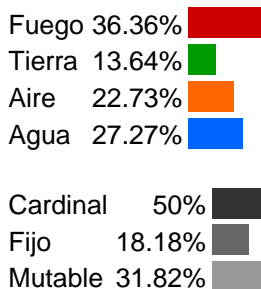

Carta natal

Palmiro Togliatti

26/03/1893 01:10:00 (CET)
26/03/1893 00:10:00 UT

44:24:23N 08:56:02E

Tropical/geocéntrico
Carta eclíptica
Casas: Placidus

ARMC: 195°06'7.96968"

carta-natal.es

Generalidades

Casas (Placidus)

C 1 (AC)	♈	21°07'08"
C 2	♉	28°42'18"
C 3	♊	11°13'28"
C 4	♋	16°23'32"
C 5	♌	12°16'58"
C 6	♍	02°40'38"
C 7	♎	21°07'08"
C 8	♏	28°42'18"
C 9	♐	11°13'28"
C 10 (MC)	♑	16°23'32"
C 11	♒	12°16'58"
C 12	♓	02°40'38"