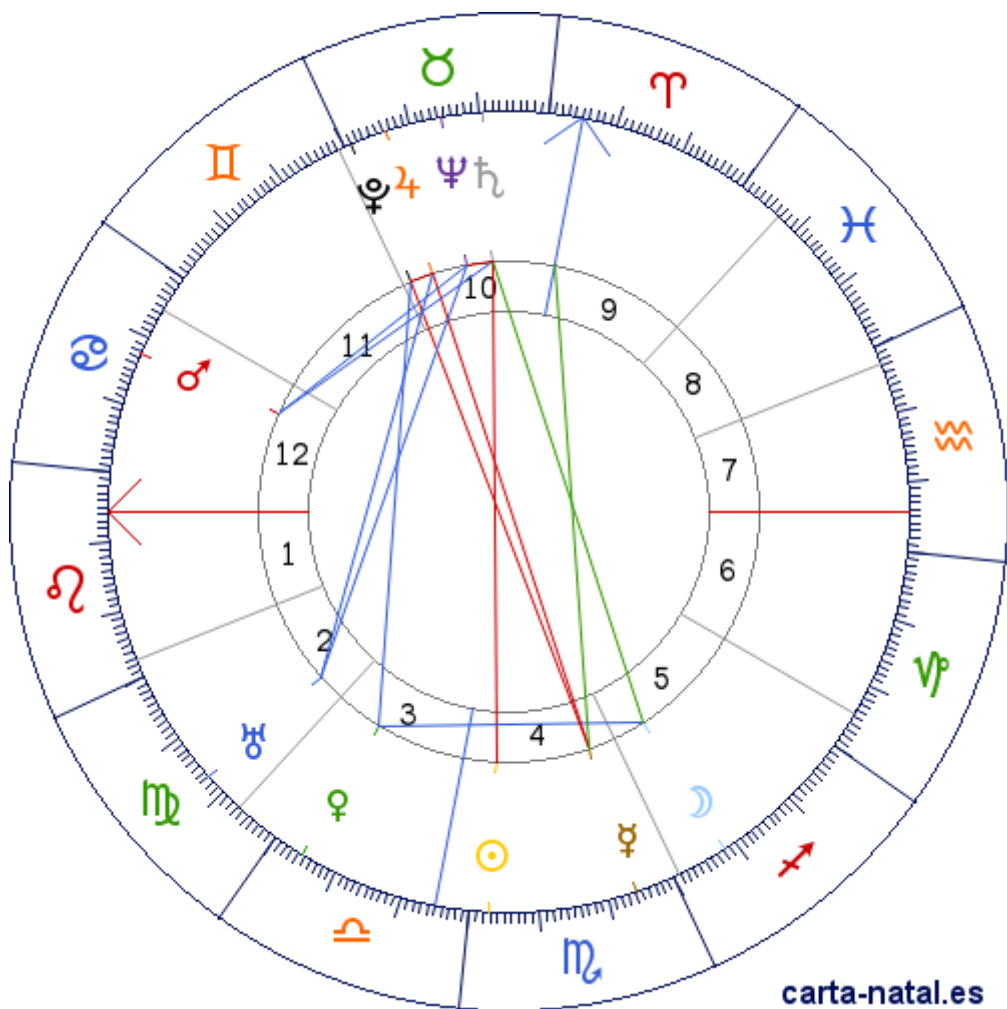

**Carta natal**

**Pablo Picasso**

25/10/1881 23:15:00 (LMT)

25/10/1881 23:32:41 UT

36:43:13N 04:25:13W

Tropical/geocéntrico

Carta eclíptica

Casas: Placidus

ARMC: 23°14'7.59336"

carta-natal.es

Generalidades

Fuego 36.36%

Tierra 22.73%

Aire 9.09%

Agua 31.82%

Cardinal 27.27%

Fijo 54.55%

Mutable 18.18%

**Casas (Placidus)**

C 1 (AC) ♎ 05°38'20"

C 2 ♎ 27°19'44"

C 3 ♍ 23°20'52"

C 4 ♋ 25°04'46"

C 5 ♈ 00°43'57"

♇ ♎ 15°30'47"R 10

♁ ♎ 28°47'08"R 10 » 11

**Aspectos**

☉ 180° ♎ 6.74° (A)

☾ 60° ♎ 3.69° (S)

☾ 150° ♎ 1.24° (A)

♀ 180° ♎ 0.68° (S)

♀ 180° ♎ 4.54° (A)