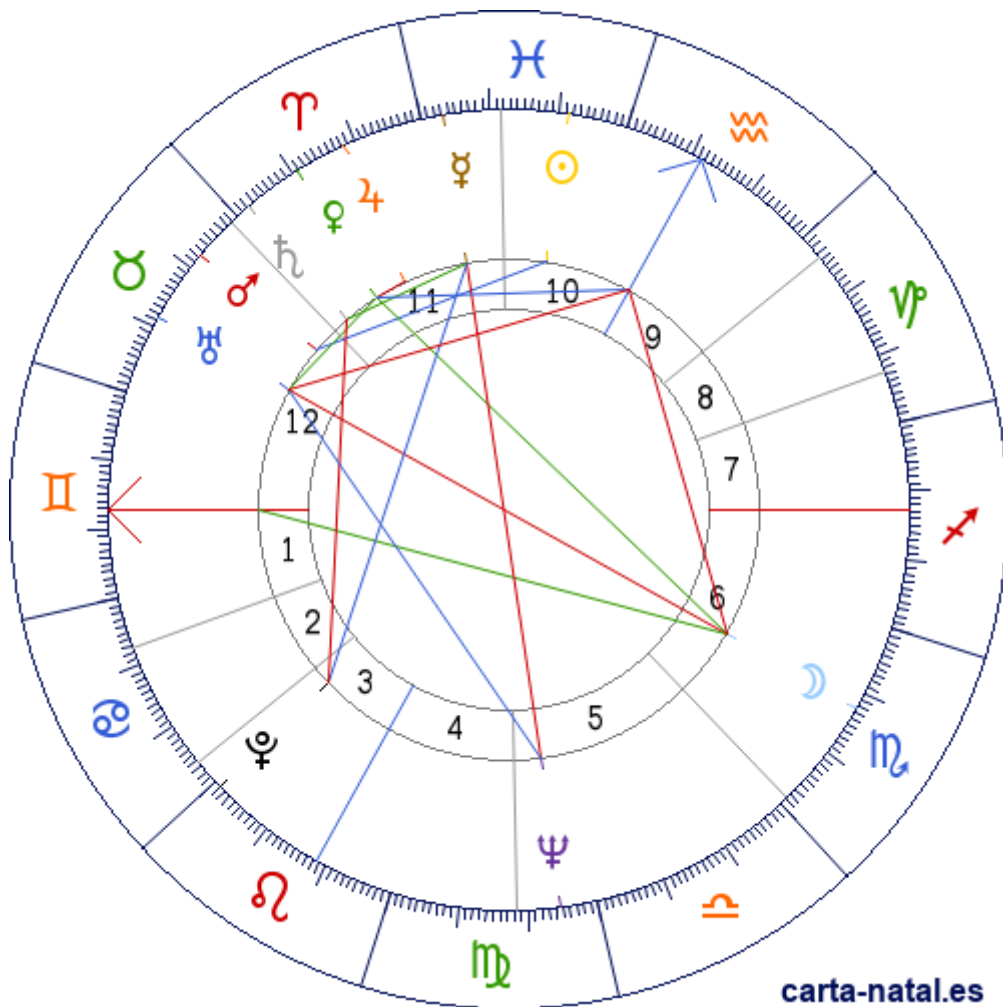

Carta natal

Aldo Andretti

28/02/1940 11:00:00 (CET)
28/02/1940 10:00:00 UT

45:20:12N 13:49:43E

Tropical/geocéntrico
Carta eclíptica
Casas: Placidus

ARMC: 320°54'53.06508"

carta-natal.es

Generalidades

Casas (Placidus)

C 1 (AC)	♊	17°14'04"
C 2	♌	07°25'18"
C 3	♌	26°27'27"
C 4	♎	18°28'49"
C 5	♍	18°26'05"
C 6	♍	01°17'08"
C 7	♋	17°14'04"
C 8	♋	07°25'18"
C 9	♋	26°27'27"
C 10 (MC)	♈	18°28'49"
C 11	♈	18°26'05"
C 12	♈	01°17'08"

Planetas

☉	♈	08°40'26"	10
☾	♎	17°31'30"	6
☿	♋	26°45'39"	11
♀	♌	19°13'17"	11
♂	♌	07°40'21"	12
♃	♋	11°36'14"	11
♄	♋	27°44'20"	11 » 12
♅	♋	18°26'20"	12
♆	♍	24°34'09" <u>R</u>	5
♇	♎	01°01'20" <u>R</u>	3

Aspectos

☉	60°	♂	1° (S)
☾	150°	♀	1.7° (A)
☾	180°	♁	0.91° (A)
☾	150°	♈	0.29° (A)
☾	90°	MC	0.96° (S)
♀	30°	♄	0.98° (A)
♀	180°	♃	2.19° (S)
♀	120°	♅	4.26° (A)
♀	0°	♃	7.62° (S)
♀	30°	♁	0.78° (S)
♀	60°	MC	0.74° (A)
♄	90°	♅	3.28° (A)
♁	120°	♃	6.13° (A)
♁	90°	MC	0.04° (S)