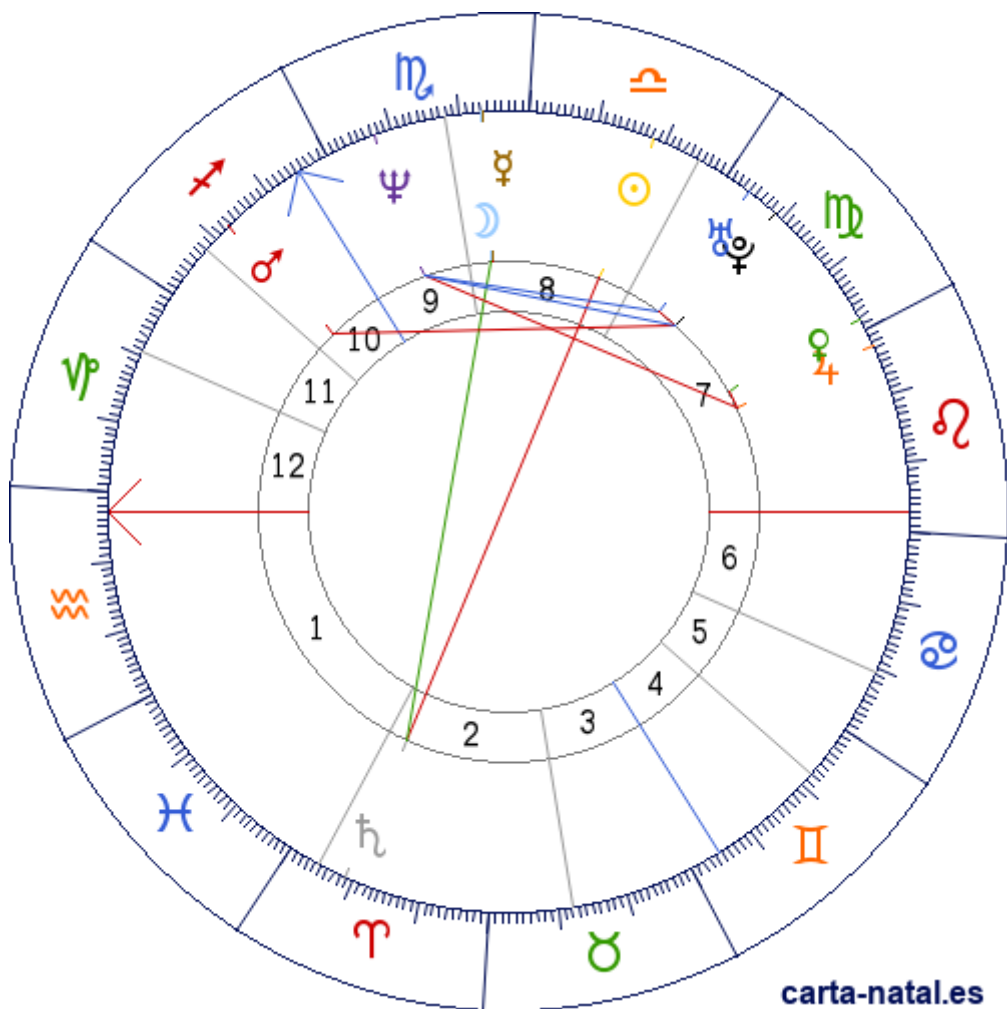

**Carta natal**

**Guy Pearce**

05/10/1967 16:15:00 (BST)

05/10/1967 15:15:00 UT

52:23:55N 00:15:29E

Tropical/geocéntrico

Carta eclíptica

Casas: Placidus

ARMC: 242°36'59.73048"

carta-natal.es

Generalidades

Fuego 27.27%

Tierra 18.18%

Aire 27.27%

Agua 27.27%

Cardinal 18.18%

Fijo 45.45%

Mutable 36.36%

**Casas (Placidus)**

C 1 (AC) ♋ 02°56'23"

C 2 ♌ 04°33'47"

C 3 ♍ 12°04'33"

C 4 ♎ 04°34'56"

C 5 ♎ 22°02'45"

♆ ♍ 22°35'38" 9

♇ ♎ 21°13'18" 7

**Aspectos**

☉ 180° ♄ 2.89° (S)

☾ 0° ♀ 0.25° (S)

☾ 150° ♄ 1.88° (A)

♀ 0° ♃ 4.17° (S)

♂ 90° ♁ 3.8° (A)