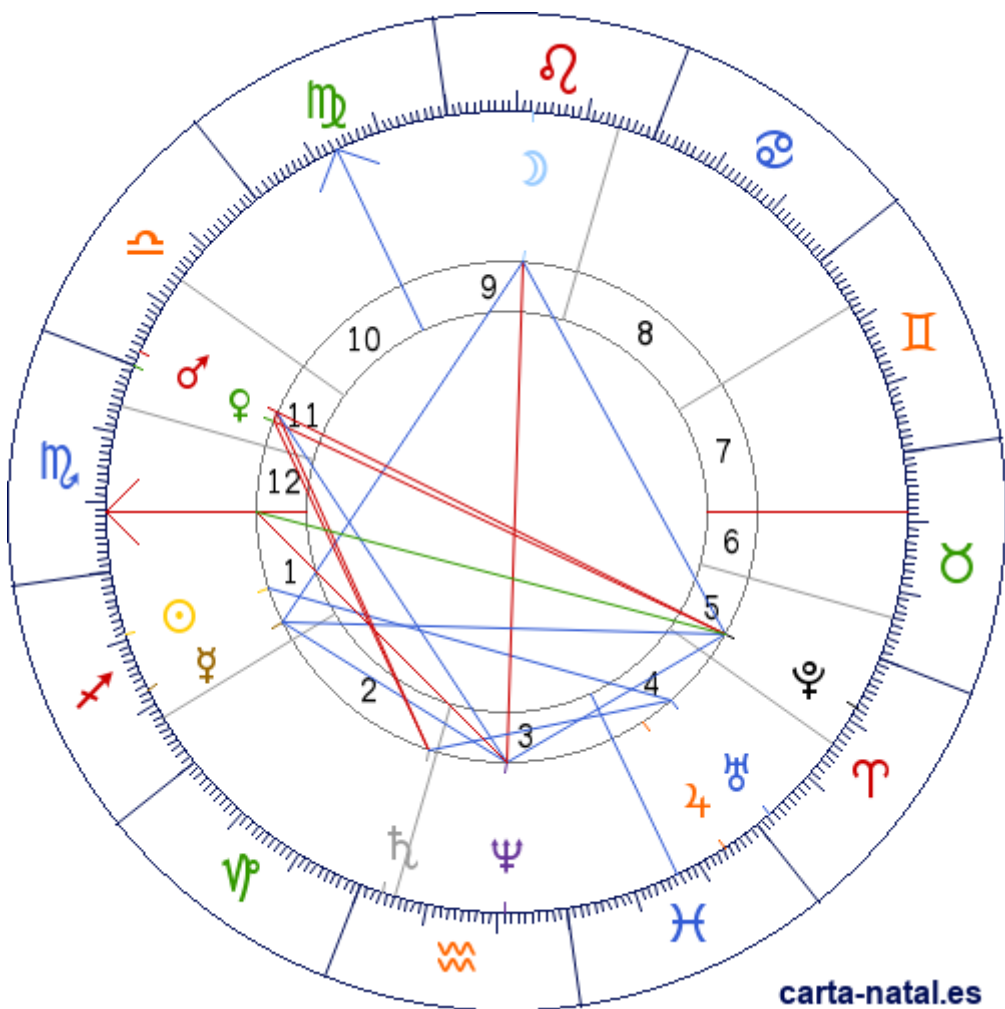

Carta natal

Alejandra de Dinamarca

01/12/1844 06:30:00 (LMT)
01/12/1844 05:39:44 UT

55:40:33N 12:33:56E

Tropical/geocéntrico
Carta eclíptica
Casas: Placidus

ARMC: 167°37'10.59456"

carta-natal.es

Generalidades

Casas (Placidus)

C 1 (AC)	♈	21°24'01"
C 2	♈	22°19'34"
C 3	♌	05°10'19"
C 4	♌	16°32'35"
C 5	♍	15°48'15"
C 6	♎	06°07'56"
C 7	♎	21°24'01"
C 8	♏	22°19'34"
C 9	♏	05°10'19"
C 10 (MC)	♐	16°32'35"
C 11	♑	15°48'15"
C 12	♑	06°07'56"

Planetas

☉	♈	09°11'44"	1
☾	♏	17°33'25"	9
♀	♏	17°42'31"	1
♀	♐	00°07'25"	11
♂	♈	27°50'37"	11
♃	♌	24°18'46"	4
♅	♌	03°16'52"	2 » 3
♁	♏	02°22'24" <u>R</u>	4
♃	♌	21°10'31"	3
♁	♏	22°10'44" <u>R</u>	5

Aspectos

☉	120°	♁	6.82° (S)
☾	120°	♀	0.15° (A)
☾	180°	♃	3.62° (A)
☾	120°	♁	4.62° (A)
♀	60°	♃	3.47° (A)
♀	120°	♁	4.47° (A)
♀	0°	♂	2.28° (S)
♀	90°	♅	3.16° (A)
♀	180°	♁	7.94° (S)
♂	90°	♅	5.44° (A)
♂	120°	♃	6.67° (S)
♂	180°	♁	5.66° (S)
♅	60°	♁	0.91° (S)
♃	60°	♁	1° (A)
♃	90°	AC	0.22° (S)