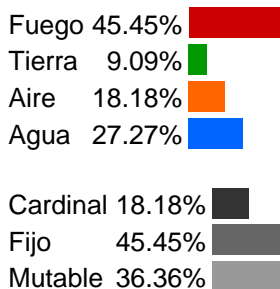

Carta natal

Alejandra de Dinamarca

01/12/1844 06:30:00 (LMT)
01/12/1844 05:39:44 UT

55:40:33N 12:33:56E

Tropical/geocéntrico
Carta eclíptica
Casas: Placidus

ARMC: 167°37'10.59456"

carta-natal.es

Generalidades

Casas (Placidus)

C 1 (AC)	♈	21°24'01"
C 2	♈	22°19'34"
C 3	♌	05°10'19"
C 4	♌	16°32'35"
C 5	♍	15°48'15"
C 6	♎	06°07'56"
C 7	♎	21°24'01"
C 8	♏	22°19'34"
C 9	♏	05°10'19"
C 10 (MC)	♐	16°32'35"
C 11	♑	15°48'15"
C 12	♑	06°07'56"