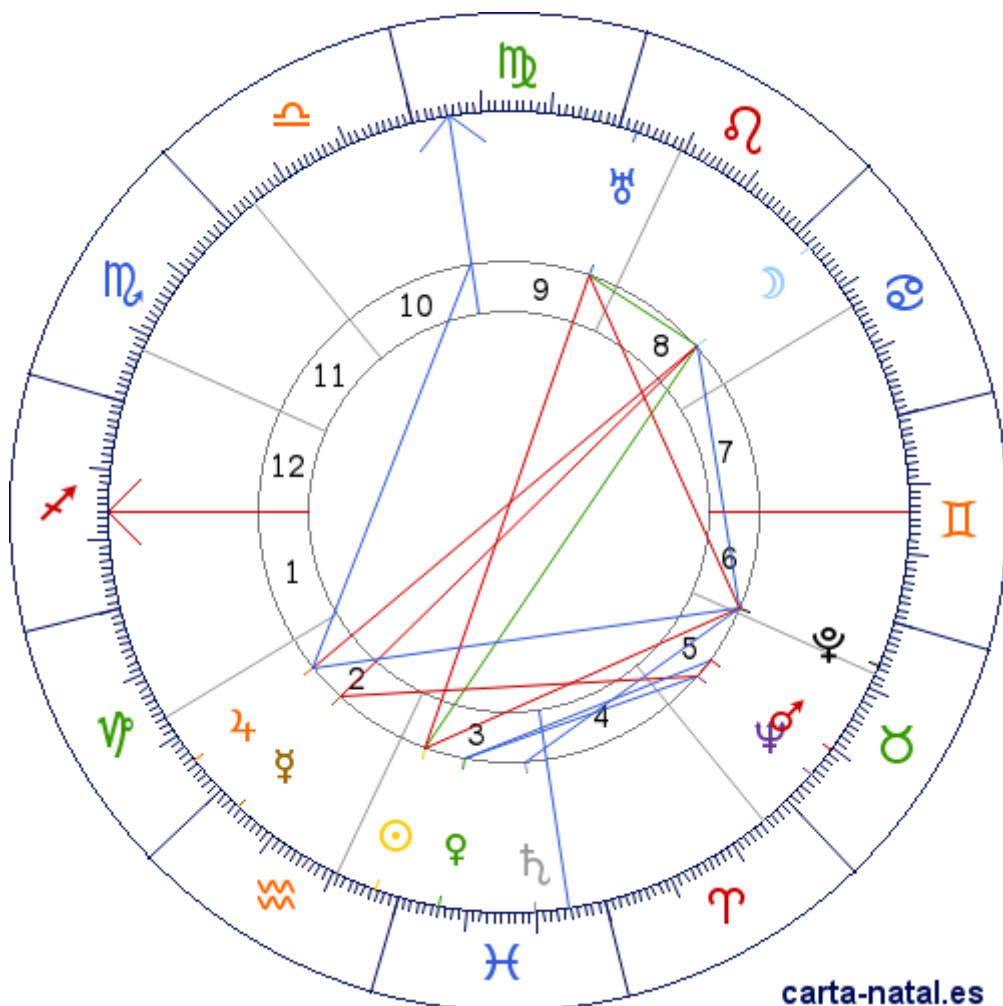

Carta natal

Salustio Carrasco Núñez

15/02/1878 02:00:00 (LMT)

15/02/1878 09:05:40 UT

23:13:00N 106:25:00W

Tropical/geocéntrico

Carta eclíptica

Casas: Placidus

ARMC: 175°14'17.20968"

Generalidades

Fuego 18.18%

Tierra 31.82%

Aire 22.73%

Agua 27.27%

Cardinal 18.18%

Fijo 45.45%

♁ 23°34'45" 6

Aspectos

☉ 150° ☾ 0.81° (S)

☉ 180° ♁ 0.86° (A)

☉ 90° ♁ 3.02° (S)

☾ 180° ♀ 6.16° (A)

☾ 180° ♃ 2.96° (S)

☾ 30° ♁ 0.05° (A)