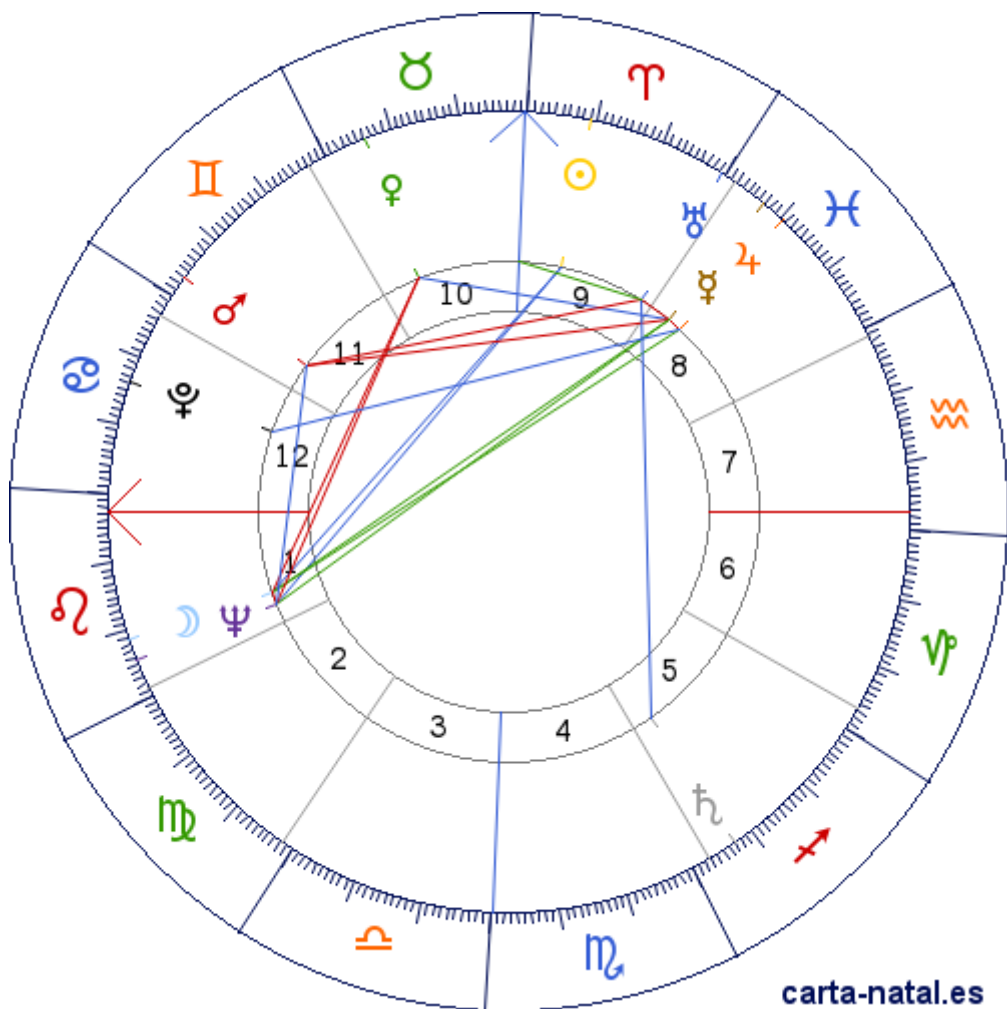

Carta natal

Luis Vigoreaux

11/04/1927 13:00:00 (AST)

11/04/1927 17:00:00 UT

18:15:51N 65:38:55W

Tropical/geocéntrico

Carta eclíptica

Casas: Placidus

ARMC: 28°15'44.05932"

carta-natal.es

Generalidades

Fuego 54.55%

Tierra 18.18%

Aire 9.09%

Agua 18.18%

Cardinal 22.73%

♇ ♈ 24°21'02"R 1

♁ ♓ 13°48'55" 12

Aspectos

☉ 120° ☾ 0.54° (S)

☉ 120° ♀ 3.54° (A)

☾ 150° ♀ 1.85° (A)

☾ 90° ♀ 2.55° (A)

☾ 150° ♃ 1.77° (S)