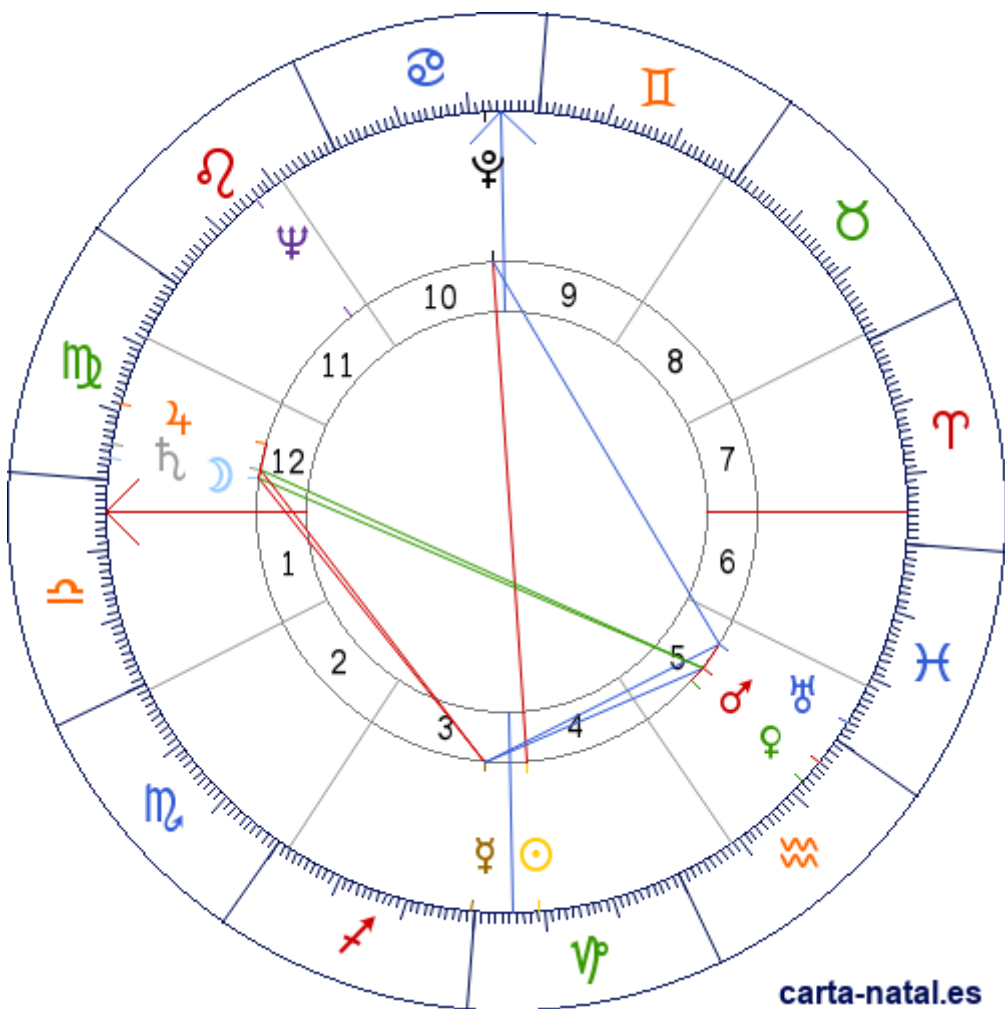

Carta natal

Jack Lord

30/12/1920 23:42:00 (EST)

31/12/1920 04:42:00 UT

40:42:51N 74:00:21W

Tropical/geocéntrico

Carta eclíptica

Casas: Placidus

ARMC: 95°48'10.6668"

carta-natal.es

Generalidades

Fuego 13.64%

Tierra 36.36%

Aire 31.82%

Agua 18.18%

Cardinal 40.91%

♆ ♏ 13°13'39"R 11

♇ ♈ 07°50'11"R 10

Aspectos

☉ 180° ♀ 1.39° (S)

☾ 90° ♀ 2.62° (A)

☾ 150° ♂ 0.93° (S)

☾ 0° ♃ 2.17° (S)

♀ 60° ♂ 3.55° (S)