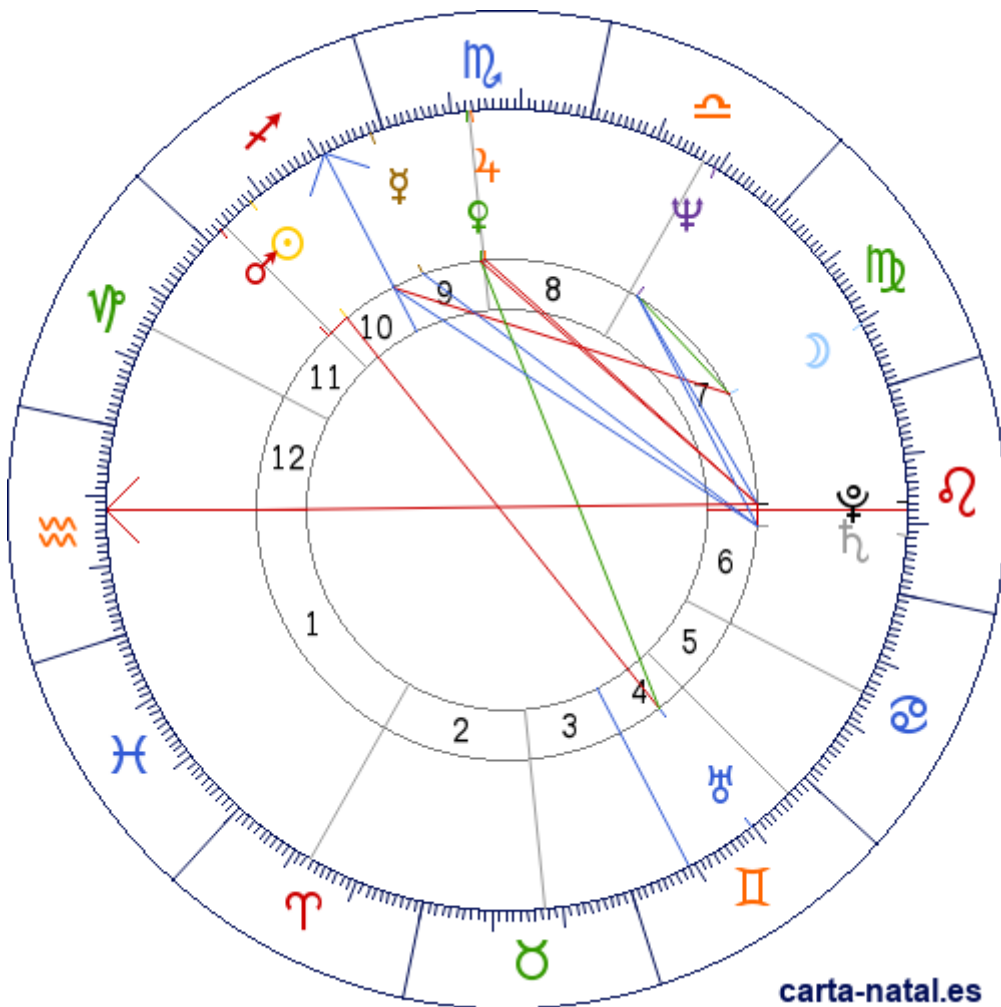

**Carta natal**

**Jane Birkin**

14/12/1946 11:00:00 (GMT)

14/12/1946 11:00:00 UT

51:30:31N 00:07:33W

Tropical/geocéntrico

Carta eclíptica

Casas: Placidus

ARMC: 247°23'11.22468"

carta-natal.es

Generalidades

Fuego 50%

Tierra 13.64%

Aire 22.73%

Agua 13.64%

Cardinal 4.55%

Fijo 36.36%

Mutable 59.09%

**Casas (Placidus)**

C 1 (AC) ♋ 12°01'28"

C 2 ♌ 12°35'06"

C 3 ♍ 17°24'21"

C 4 ♎ 09°05'09"

C 5 ♏ 26°41'26"

♆ ♎ 10°33'58" 7 » 8

♇ ♏ 13°10'24"R 7

**Aspectos**

♁ 0° ♁ 5.88° (A)

♁ 180° ♅ 2.18° (S)

♁ 30° ♄ 0.97° (A)

♁ 90° MC 0.51° (A)

♀ 120° ♄ 6.56° (A)