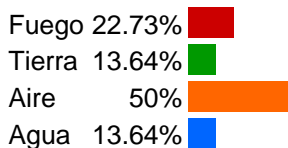

Generalidades

Casas (Placidus)

C 1 (AC)	♈	23°58'35"
C 2	♌	01°34'52"
C 3	♍	13°20'35"
C 4	♎	18°04'10"
C 5	♏	14°02'06"
C 6	♐	04°49'32"
C 7	♐	23°58'35"
C 8	♑	01°34'52"
C 9	♒	13°20'35"
C 10 (MC)	♓	18°04'10"
C 11	♑	14°02'06"
C 12	♈	04°49'32"

Planetas

☉	♌	10°05'51"	2
☾	♌	11°02'48"	2
♀	♌	22°35'25"	2
♀	♍	14°37'12"	3
♂	♈	16°08'40"	12
♃	♒	26°56'07"<u>R</u>	9
♅	♒	21°59'09"<u>R</u>	9
♁	♐	12°28'32"<u>R</u>	6
♃	♍	29°33'31"	3
♁	♏	08°29'09"	4

Aspectos

☉	0°	☾	0.95° (S)
☉	120°	♁	2.38° (A)
☉	90°	♁	1.61° (S)
☾	120°	♁	1.43° (A)
☾	90°	♁	2.56° (S)
♀	150°	♃	0.6° (S)
♀	90°	♂	1.52° (S)
♀	180°	♃	7.37° (A)
♀	90°	♁	2.14° (S)
♂	90°	♃	5.84° (A)
♂	180°	♁	3.67° (S)
♃	0°	♃	4.95° (A)
♃	180°	♃	2.62° (S)
♃	180°	♃	7.57° (S)