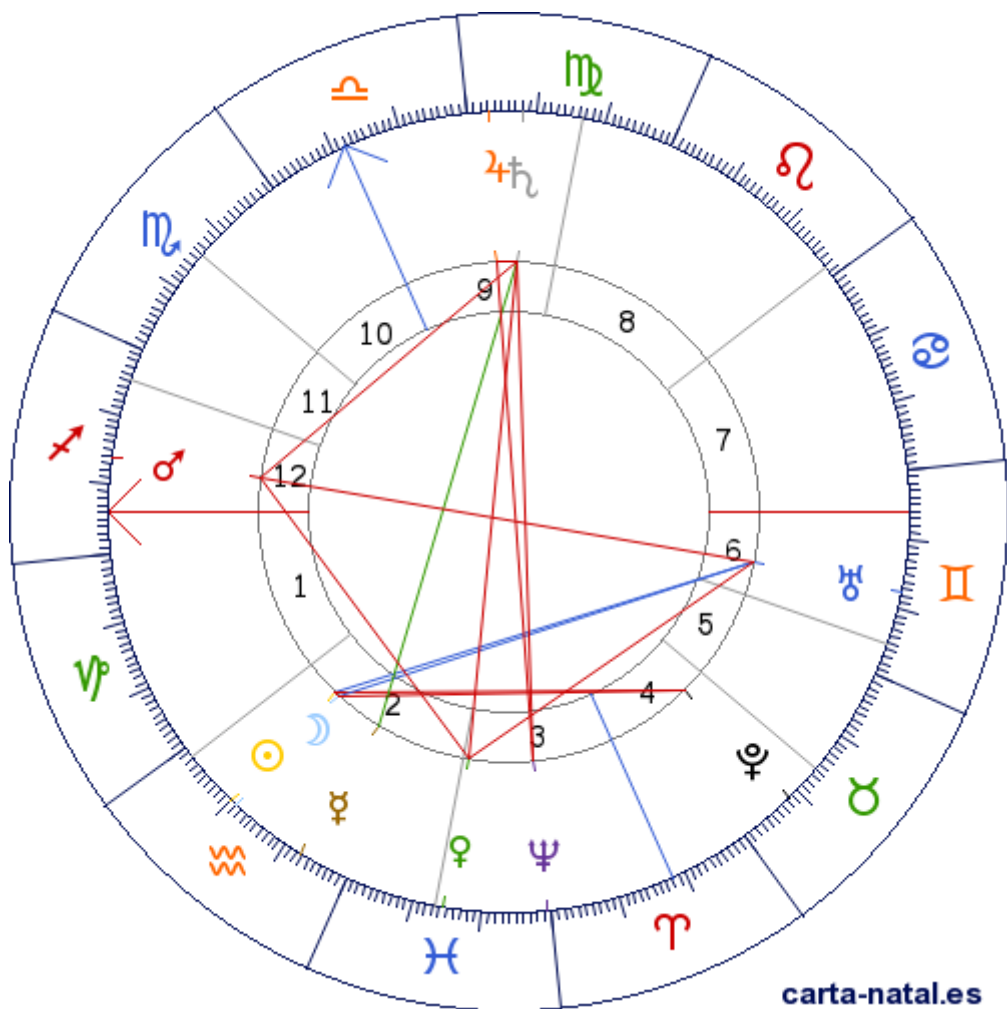

Carta natal

José Lázaro Galdiano

30/01/1862 04:30:00 (LMT)

30/01/1862 04:36:28 UT

42:27:00N 01:37:00W

Tropical/geocéntrico

Carta eclíptica

Casas: Placidus

ARMC: 196°39'44.0784"

carta-natal.es

Generalidades

Casas (Placidus)

C 1 (AC)	♈	23°58'35"
C 2	♌	01°34'52"
C 3	♍	13°20'35"
C 4	♎	18°04'10"
C 5	♏	14°02'06"
C 6	♐	04°49'32"
C 7	♐	23°58'35"
C 8	♑	01°34'52"
C 9	♒	13°20'35"
C 10 (MC)	♓	18°04'10"
C 11	♑	14°02'06"
C 12	♈	04°49'32"

Planetas

☉	♌	10°05'51"	2
☾	♌	11°02'48"	2
♀	♌	22°35'25"	2
♀	♍	14°37'12"	3
♂	♈	16°08'40"	12
♃	♒	26°56'07" <u>R</u>	9
♅	♒	21°59'09" <u>R</u>	9
♁	♐	12°28'32" <u>R</u>	6
♃	♍	29°33'31"	3
♁	♏	08°29'09"	4

Aspectos

☉	0°	☾	0.95° (S)
☉	120°	♁	2.38° (A)
☉	90°	♁	1.61° (S)
☾	120°	♁	1.43° (A)
☾	90°	♁	2.56° (S)
♀	150°	♃	0.6° (S)
♀	90°	♂	1.52° (S)
♀	180°	♃	7.37° (A)
♀	90°	♁	2.14° (S)
♂	90°	♃	5.84° (A)
♂	180°	♁	3.67° (S)
♃	0°	♃	4.95° (A)
♃	180°	♃	2.62° (S)
♃	180°	♃	7.57° (S)