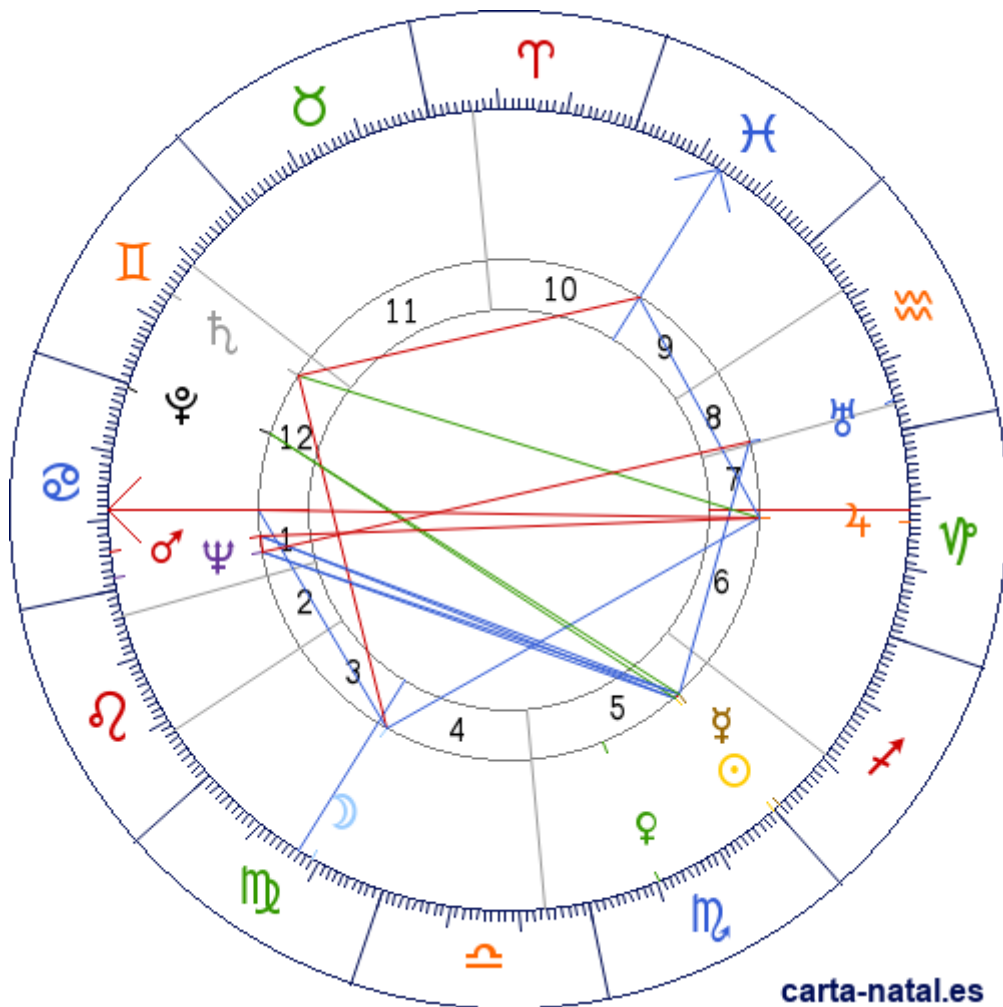

**Carta natal**

**Benjamin Britten**

22/11/1913 19:00:00 (GMT)  
22/11/1913 19:00:00 UT

52:28:31N 01:45:06E

Tropical/geocéntrico  
Carta eclíptica  
Casas: Placidus

ARMC: 347°54'18.4932"

carta-natal.es

Generalidades

**Casas (Placidus)**

C 1 (AC)	♌	18°26'17"
C 2	♍	03°42'39"
C 3	♎	21°56'50"
C 4	♏	16°51'08"
C 5	♐	23°44'23"
C 6	♑	10°44'15"
C 7	♒	18°26'17"
C 8	♓	03°42'39"
C 9	♈	21°56'50"
C 10 (MC)	♉	16°51'08"
C 11	♊	23°44'23"
C 12	♋	10°44'15"

**Planetas**

♁	♎	29°53'28"	5
☾	♌	18°59'07"	4
☿	♏	00°59'35" <u>R</u>	5
♀	♏	10°28'34"	5
♂	♈	24°27'04"	1
♃	♏	16°41'38"	6 » 7
♄	♏	15°51'13" <u>R</u>	12
♅	♏	04°16'33"	8
♆	♏	28°06'29" <u>R</u>	1
♇	♏	00°40'29" <u>R</u>	12

**Aspectos**

♁	0°	♀	1.1° (A)
♁	120°	♂	5.44° (S)
♁	120°	♄	1.78° (S)
♁	150°	♅	0.78° (A)
☾	120°	♃	2.29° (S)
☾	90°	♄	3.13° (S)
☾	60°	AC	0.55° (A)
♀	120°	♂	6.54° (A)
♀	60°	♅	3.28° (S)
♀	120°	♄	2.88° (A)
♀	150°	♅	0.32° (A)
♂	180°	♃	7.76° (A)
♂	0°	♄	3.66° (A)
♃	150°	♄	0.84° (S)
♃	180°	AC	1.74° (S)