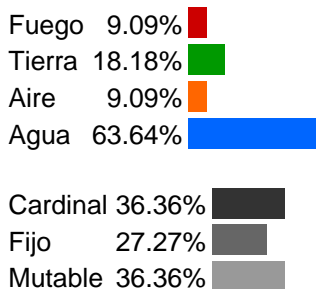

**Carta natal**

**Benjamin Britten**

22/11/1913 19:00:00 (GMT)  
22/11/1913 19:00:00 UT

52:28:31N 01:45:06E

Tropical/geocéntrico  
Carta eclíptica  
Casas: Placidus

ARMC: 347°54'18.4932"

carta-natal.es

Generalidades

**Casas (Placidus)**

C 1 (AC)	♌	18°26'17"
C 2	♍	03°42'39"
C 3	♎	21°56'50"
C 4	♏	16°51'08"
C 5	♐	23°44'23"
C 6	♑	10°44'15"
C 7	♒	18°26'17"
C 8	♓	03°42'39"
C 9	♈	21°56'50"
C 10 (MC)	♉	16°51'08"
C 11	♊	23°44'23"
C 12	♋	10°44'15"