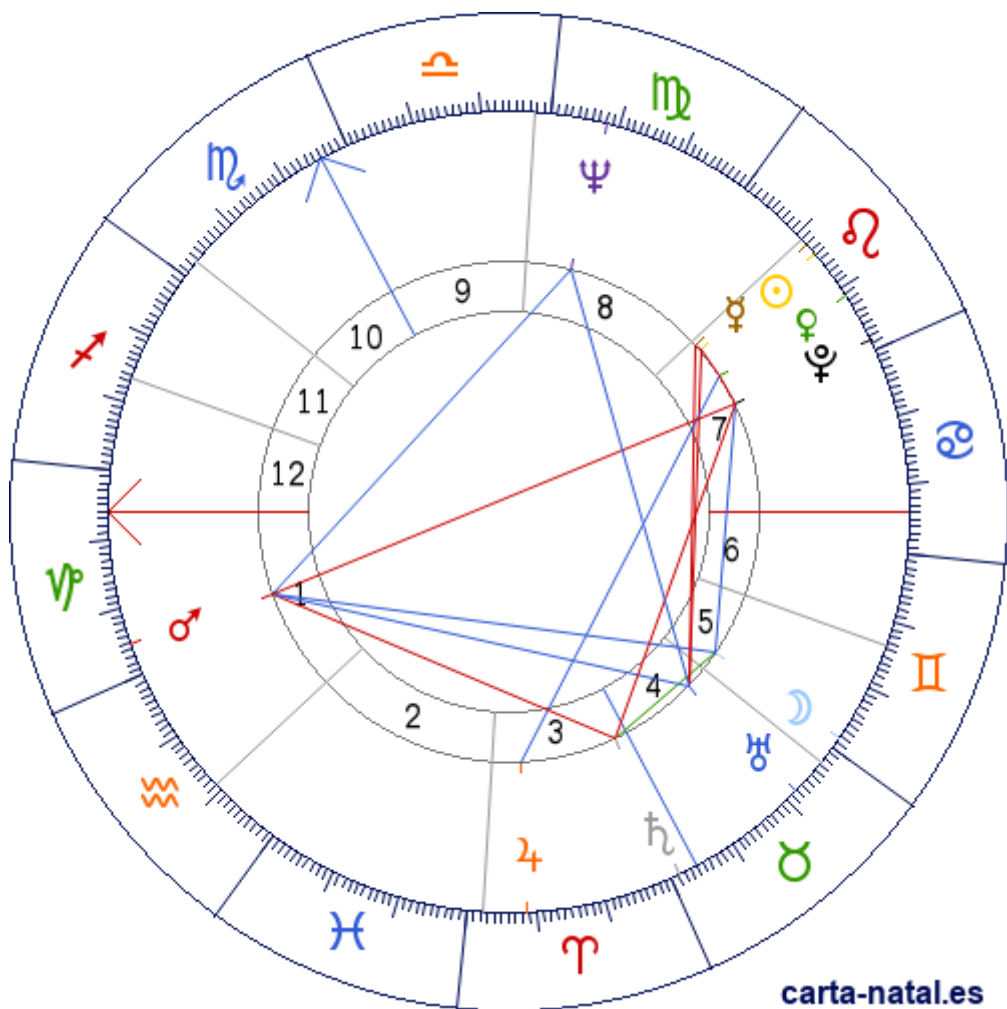

Carta natal

Romano Prodi

09/08/1939 17:15:00 (CET)

09/08/1939 16:15:00 UT

44:35:47N 10:41:27E

Tropical/geocéntrico

Carta eclíptica

Casas: Placidus

ARMC: 211°41'52.27224"

carta-natal.es

Generalidades

Fuego 40.91%

Tierra 36.36%

Aire 13.64%

Agua 9.09%

Cardinal 27.27%

♃ ♊ 21°43'24" 8

♃ ♋ 01°30'27" 7

Aspectos

♁ 0° ♎ 1.76° (A)

♁ 0° ♎ 7.44° (A)

♁ 90° ♎ 5.65° (A)

♁ 120° ♎ 6.44° (S)

♁ 30° ♎ 0.49° (S)

♃ 90° ♎ 0.25° (S)

♃ 120° ♎ 0.09° (A)