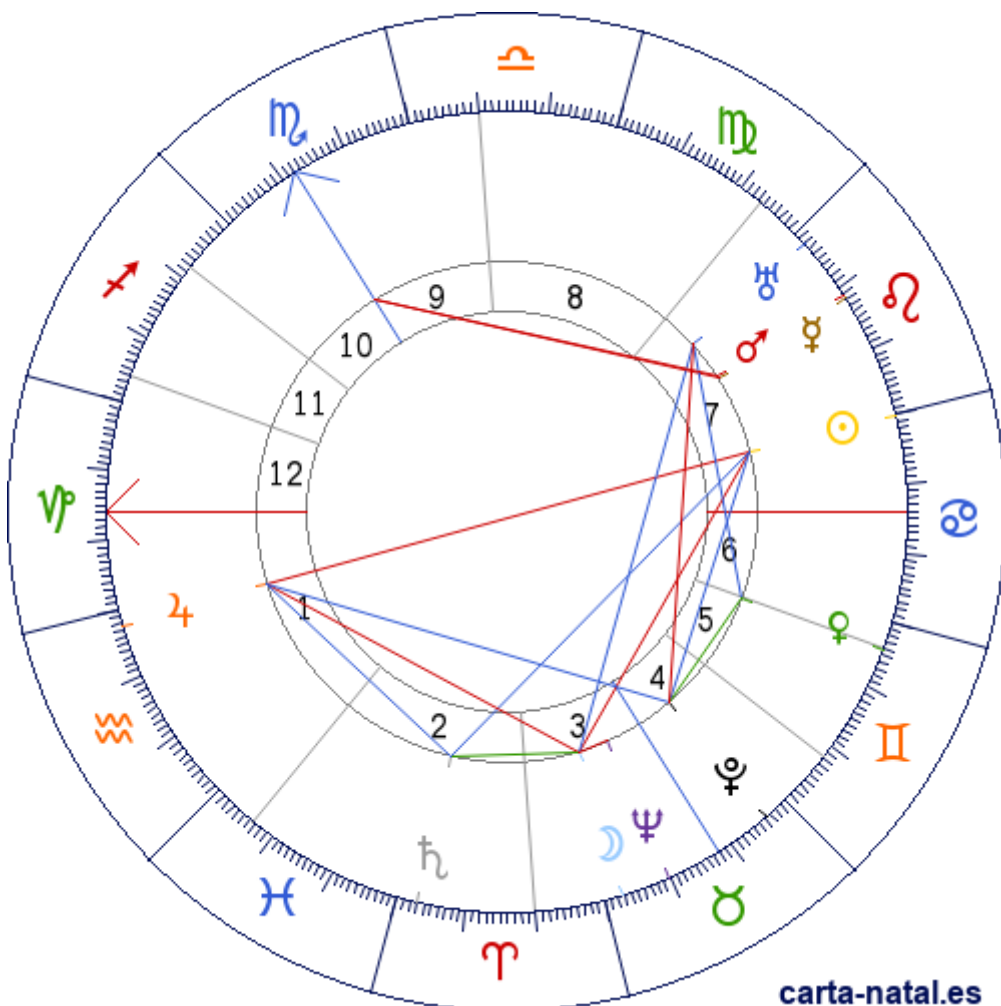

**Carta natal**

**Lucien Febvre**

22/07/1878 19:00:00 (LMT)

22/07/1878 18:35:12 UT

48:41:00N 06:12:00E

Tropical/geocéntrico

Carta eclíptica

Casas: Placidus

ARMC: 225°22'29.50932"

carta-natal.es

Generalidades

**Casas (Placidus)**

C 1 (AC)	♈	15°53'51"
C 2	♉	06°38'51"
C 3	♊	19°53'04"
C 4	♋	17°50'28"
C 5	♌	08°10'08"
C 6	♍	26°04'08"
C 7	♎	15°53'51"
C 8	♏	06°38'51"
C 9	♐	19°53'04"
C 10 (MC)	♑	17°50'28"
C 11	♒	08°10'08"
C 12	♓	26°04'08"

**Planetas**

☉	♓	29°44'48"	7
☽	♎	02°39'57"	3
♀	♒	18°10'46"	7
♁	♊	25°50'54"	5 » 6
♃	♒	18°41'05"	7
♅	♈	02°34'58" <u>R</u>	1
♄	♊	02°51'17" <u>E</u>	2
♁	♒	27°56'01"	7
♃	♏	09°41'51"	3
♅	♏	26°16'01"	4

**Aspectos**

☉	90°	☽	2.92° (S)
☉	180°	♄	2.84° (A)
☉	120°	♁	3.11° (A)
☉	60°	♀	3.48° (S)
☽	90°	♄	0.08° (S)
☽	30°	♁	0.19° (A)
☽	120°	♁	4.73° (S)
☽	0°	♃	7.03° (A)
♀	0°	♃	0.51° (A)
♀	90°	MC	0.34° (A)
♀	60°	♁	2.09° (A)
♀	30°	♀	0.42° (A)
♃	90°	MC	0.84° (A)
♄	60°	♁	0.27° (S)
♄	120°	♀	6.32° (A)