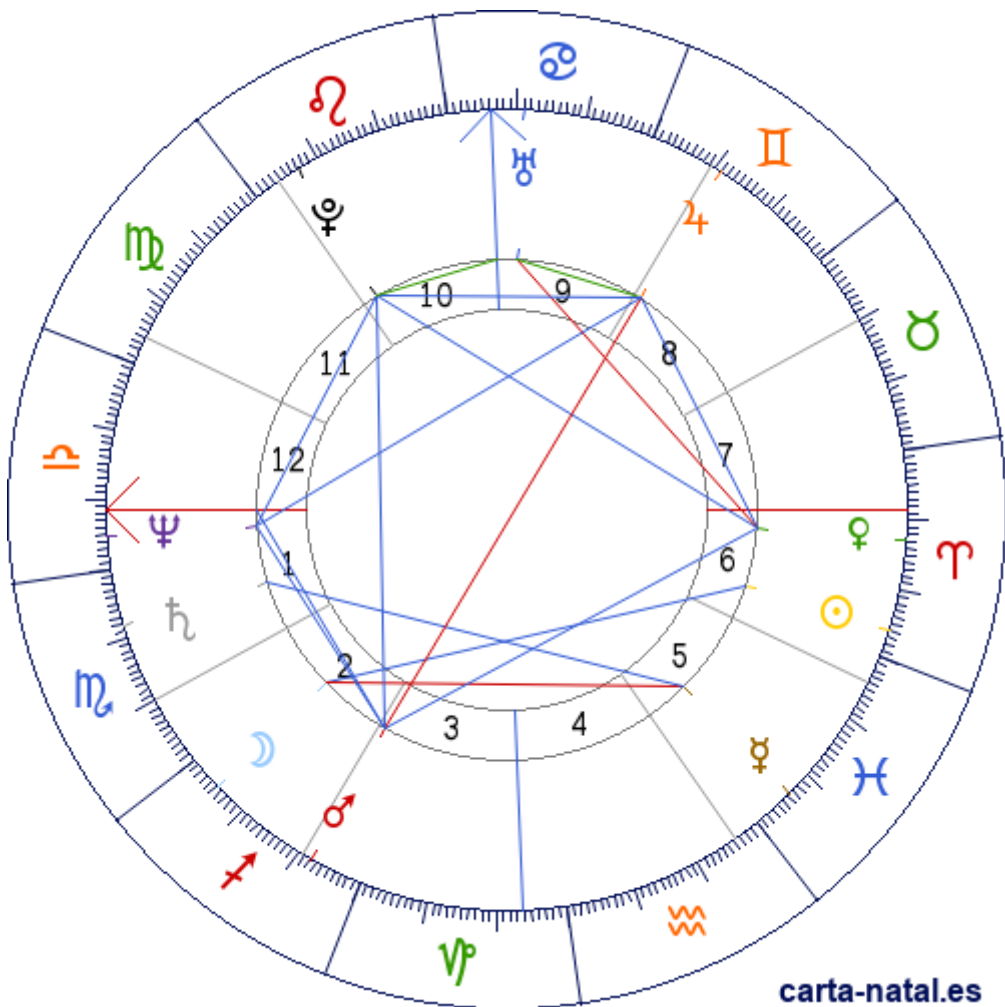

Carta natal

Robert Carradine

24/03/1954 19:27:00 (PST)

25/03/1954 03:27:00 UT

34:03:08N 118:14:37W

Tropical/geocéntrico

Carta eclíptica

Casas: Placidus

ARMC: 115°34'2.17128"

carta-natal.es

Generalidades

Fuego 50%

Tierra 0%

Aire 22.73%

Agua 27.27%

Cardinal 54.55%

♆ ♈ 25°15'35" R 1

♇ ♎ 22°54'27" R 10 » 11

Aspectos

☉ 120° ☾ 1.32° (S)

☾ 90° ♀ 1.17° (A)

♀ 120° ♄ 1.86° (A)

♀ 120° ♂ 5.1° (A)

♀ 60° ♃ 2.08° (A)