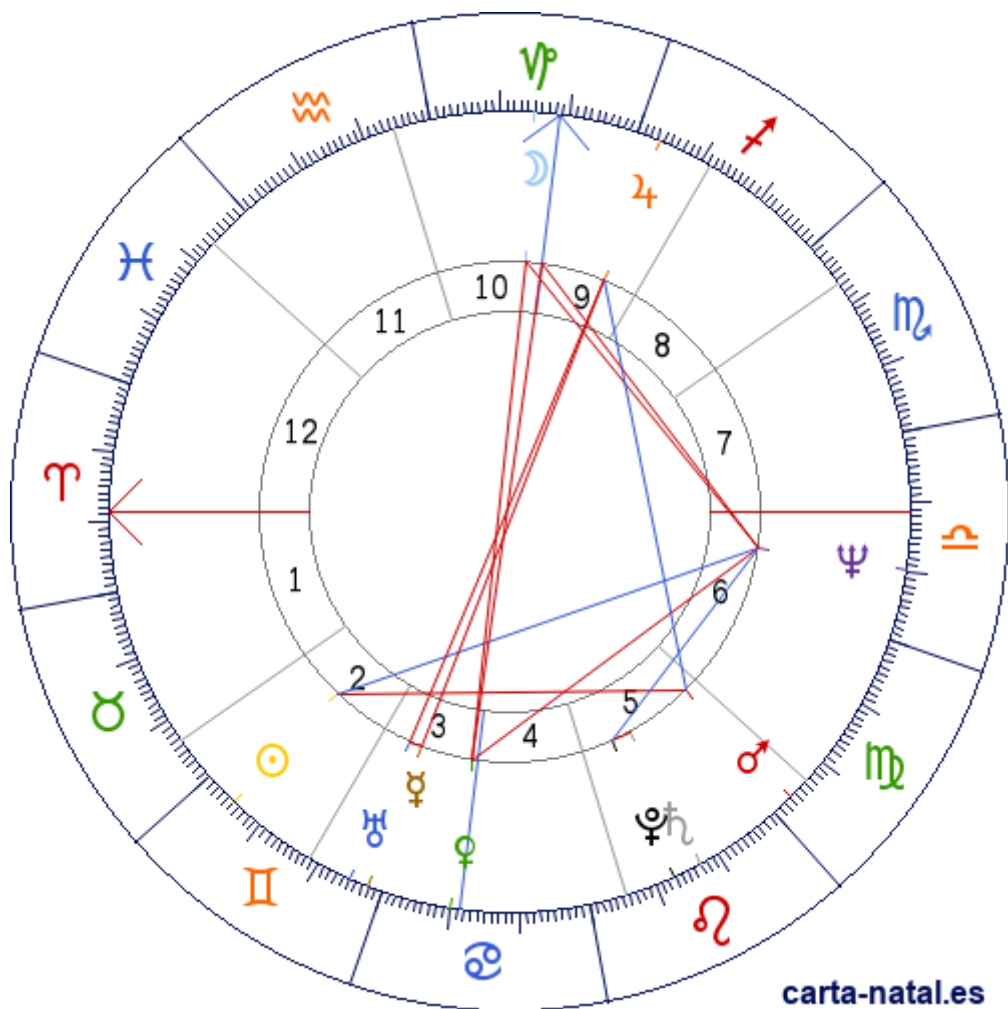

Carta natal

Stevie Nicks

26/05/1948 03:02:00 (MST)

26/05/1948 10:02:00 UT

33:26:54N 112:04:27W

Tropical/geocéntrico

Carta eclíptica

Casas: Placidus

ARMC: 282°18'24.88032"

carta-natal.es

Generalidades

Fuego 27.27%

Tierra 31.82%

Aire 31.82%

Agua 9.09%

Cardinal 50%

Planetas

☉	♉	05°02'43"	2
☾	♑	15°00'48"	10
☿	♊	27°49'37"	3
♀	♊	10°03'53"	3 » 4
♂	♌	03°11'23"	5 » 6
♃	♏	26°29'04" <u>R</u>	9
♄	♏	17°05'24"	5
♅	♊	25°00'27"	3
♆	♎	10°23'17" <u>R</u>	6
♇	♏	12°46'43"	5

Aspectos

☉	90°	♂	1.86° (S)
☉	120°	♅	5.34° (A)
☾	180°	♀	4.95° (S)
☾	90°	♅	4.63° (S)
♀	180°	♃	1.34° (S)
♀	0°	♄	2.82° (S)
♀	90°	♅	0.32° (A)
♀	180°	MC	1.25° (S)
♂	120°	♃	6.71° (S)
♃	180°	♄	1.48° (A)
♄	0°	♀	4.31° (S)
♅	60°	♀	2.39° (S)
♅	90°	MC	0.93° (S)