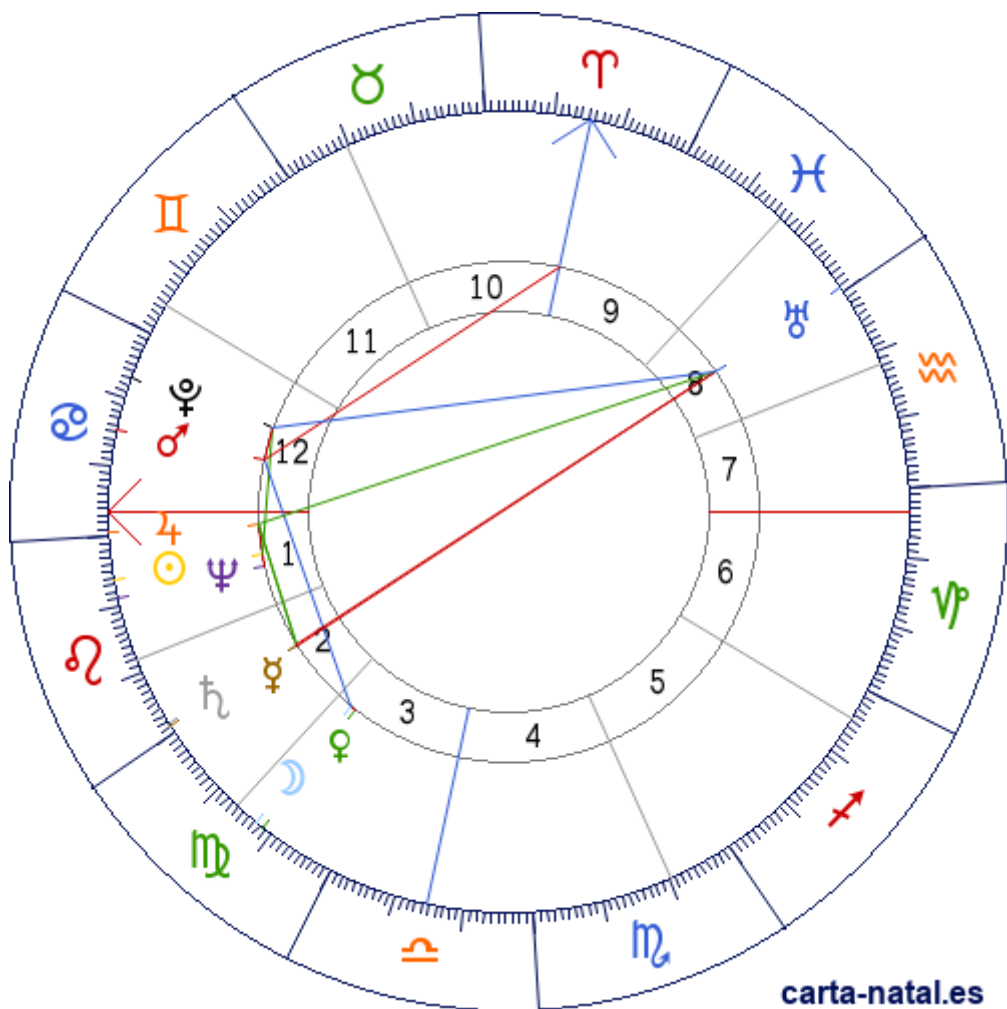

Carta natal

Bernice Baker

30/07/1919 05:20:00 (PDT)

30/07/1919 12:20:00 UT

33:59:27N 118:27:36W

Tropical/geocéntrico

Carta eclíptica

Casas: Placidus

ARMC: 13°37'38.45136"

carta-natal.es

Generalidades

Fuego 40.91%

Tierra 22.73%

Aire 0%

Agua 36.36%

Cardinal 40.91%

♆ ♏ 08°56'38" 1

♇ ♏ 06°54'25" 12

Aspectos

☉ 0° ♃ 6.91° (S)

☉ 0° ♀ 2.67° (A)

☉ 30° ☽ 0.63° (A)

☾ 0° ♀ 1.14° (A)

☾ 60° ♂ 2.88° (S)