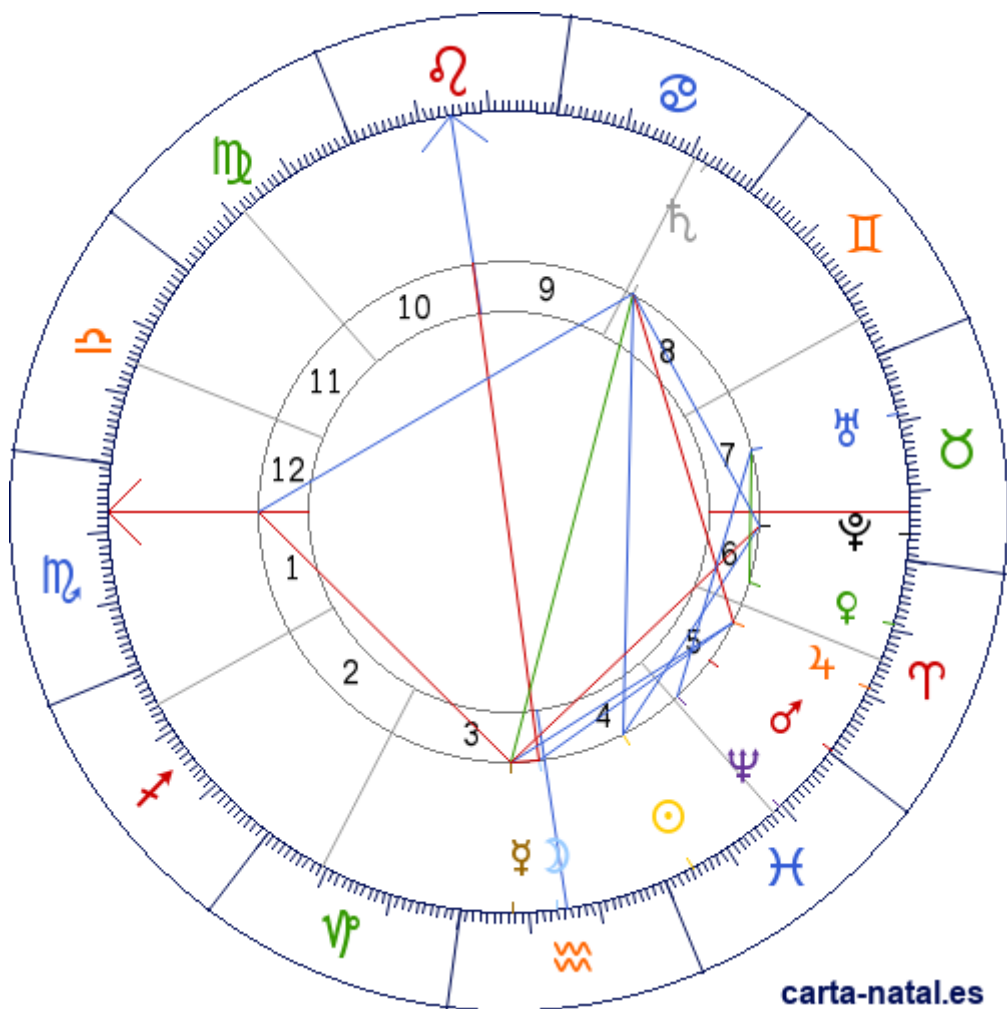

Carta natal

Manuel Bartolomé Cossío

22/02/1857 23:00:00 (LMT)
22/02/1857 23:11:23 UT

42:34:35N 02:50:51W

Tropical/geocéntrico
Carta eclíptica
Casas: Placidus

ARMC: 137°47'47.12712"

carta-natal.es

Generalidades

Casas (Placidus)

C 1 (AC)	♍	07°01'42"
C 2	♈	05°43'25"
C 3	♍	09°16'20"
C 4	♎	15°19'45"
C 5	♏	18°16'35"
C 6	♏	15°17'46"
C 7	♍	07°01'42"
C 8	♈	05°43'25"
C 9	♎	09°16'20"
C 10 (MC)	♏	15°19'45"
C 11	♍	18°16'35"
C 12	♈	15°17'46"

Planetas

☉	♏	04°20'04"	4
☽	♎	14°03'41"	3 » 4
♀	♎	07°33'39"	3
♀	♏	20°40'11"	6
♂	♏	00°29'13"	5
♃	♏	10°56'43"	5
♁	♎	07°27'39" <u>R</u>	8 » 9
♅	♍	21°17'39"	7
♆	♏	19°31'25"	5
♁	♍	03°55'36"	6 » 7

Aspectos

☉	120°	♁	3.13° (A)
☉	60°	♀	0.41° (S)
☽	0°	♀	6.5° (S)
☽	60°	♃	3.12° (S)
☽	180°	MC	1.27° (S)
♀	60°	♃	3.38° (A)
♀	150°	♁	0.1° (S)
♀	90°	♀	3.63° (S)
♀	90°	AC	0.53° (A)
♀	30°	♅	0.62° (A)
♃	90°	♁	3.48° (S)
♁	60°	♀	3.53° (A)
♁	120°	AC	0.43° (A)
♅	60°	♆	1.77° (A)