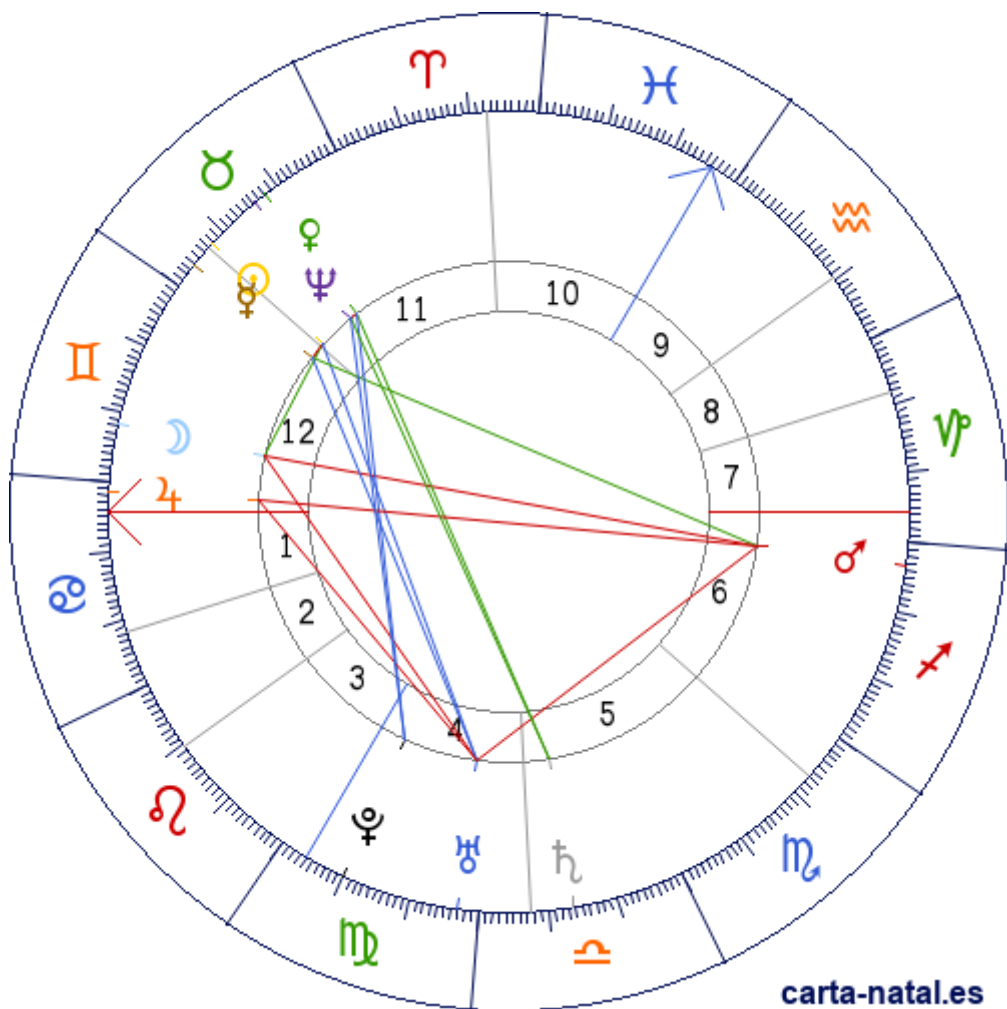

Carta natal

María Teresa I de Austria

13/05/1717 07:00:00 (LMT)  
13/05/1717 05:54:31 UT

48:12:31N 16:22:19E

Tropical/geocéntrico  
Carta eclíptica  
Casas: Placidus

ARMC: 335°48'57.321"

carta-natal.es

Generalidades

Casas (Placidus)

C 1 (AC)	♏	04°22'47"
C 2	♏	21°42'23"
C 3	♏	10°19'25"
C 4	♎	03°54'49"
C 5	♎	07°33'23"
C 6	♎	22°53'56"
C 7	♎	04°22'47"
C 8	♎	21°42'23"
C 9	♎	10°19'25"
C 10 (MC)	♎	03°54'49"
C 11	♎	07°33'23"
C 12	♎	22°53'56"

Planetas

☉	♌	22°14'44"	11 » 12
☾	♏	21°35'48"	12
♀	♌	26°17'16"	12
♀	♌	11°53'45"	11
♂	♏	26°44'51"R	6
♃	♏	01°34'11"	12 » 1
♄	♎	13°41'32"R	5
♁	♎	26°54'53"R	4
♅	♌	13°47'06"	11
♁	♎	09°57'55"R	4

Aspectos

☉	30°	☾	0.65° (A)
☉	0°	♀	4.04° (S)
☉	120°	♁	4.67° (A)
☾	180°	♂	5.15° (A)
☾	90°	♁	5.32° (A)
♀	150°	♂	0.46° (A)
♀	120°	♁	0.63° (A)
♀	150°	♄	1.8° (A)
♀	0°	♅	1.89° (A)
♀	120°	♁	1.93° (S)
♂	180°	♃	4.82° (S)
♂	90°	♁	0.17° (S)
♃	90°	♁	4.66° (S)
♄	150°	♅	0.09° (S)
♅	120°	♁	3.82° (S)