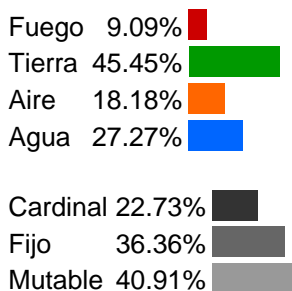

Carta natal

María Teresa I de Austria

13/05/1717 07:00:00 (LMT)  
13/05/1717 05:54:31 UT

48:12:31N 16:22:19E

Tropical/geocéntrico  
Carta eclíptica  
Casas: Placidus

ARMC: 335°48'57.321"

carta-natal.es

Generalidades

Casas (Placidus)

C 1 (AC)	♏	04°22'47"
C 2	♏	21°42'23"
C 3	♏	10°19'25"
C 4	♎	03°54'49"
C 5	♎	07°33'23"
C 6	♎	22°53'56"
C 7	♎	04°22'47"
C 8	♎	21°42'23"
C 9	♎	10°19'25"
C 10 (MC)	♎	03°54'49"
C 11	♎	07°33'23"
C 12	♎	22°53'56"

Planetas

☉	♌	22°14'44"	11 » 12
☾	♏	21°35'48"	12
♀	♌	26°17'16"	12
♀	♌	11°53'45"	11
♂	♏	26°44'51"R	6
♃	♏	01°34'11"	12 » 1
♄	♎	13°41'32"R	5
♁	♎	26°54'53"R	4
♅	♌	13°47'06"	11
♁	♎	09°57'55"R	4

Aspectos

☉	30°	☾	0.65° (A)
☉	0°	♀	4.04° (S)
☉	120°	♁	4.67° (A)
☾	180°	♂	5.15° (A)
☾	90°	♁	5.32° (A)
♀	150°	♂	0.46° (A)
♀	120°	♁	0.63° (A)
♀	150°	♄	1.8° (A)
♀	0°	♅	1.89° (A)
♀	120°	♁	1.93° (S)
♂	180°	♃	4.82° (S)
♂	90°	♁	0.17° (S)
♃	90°	♁	4.66° (S)
♄	150°	♅	0.09° (S)
♅	120°	♁	3.82° (S)