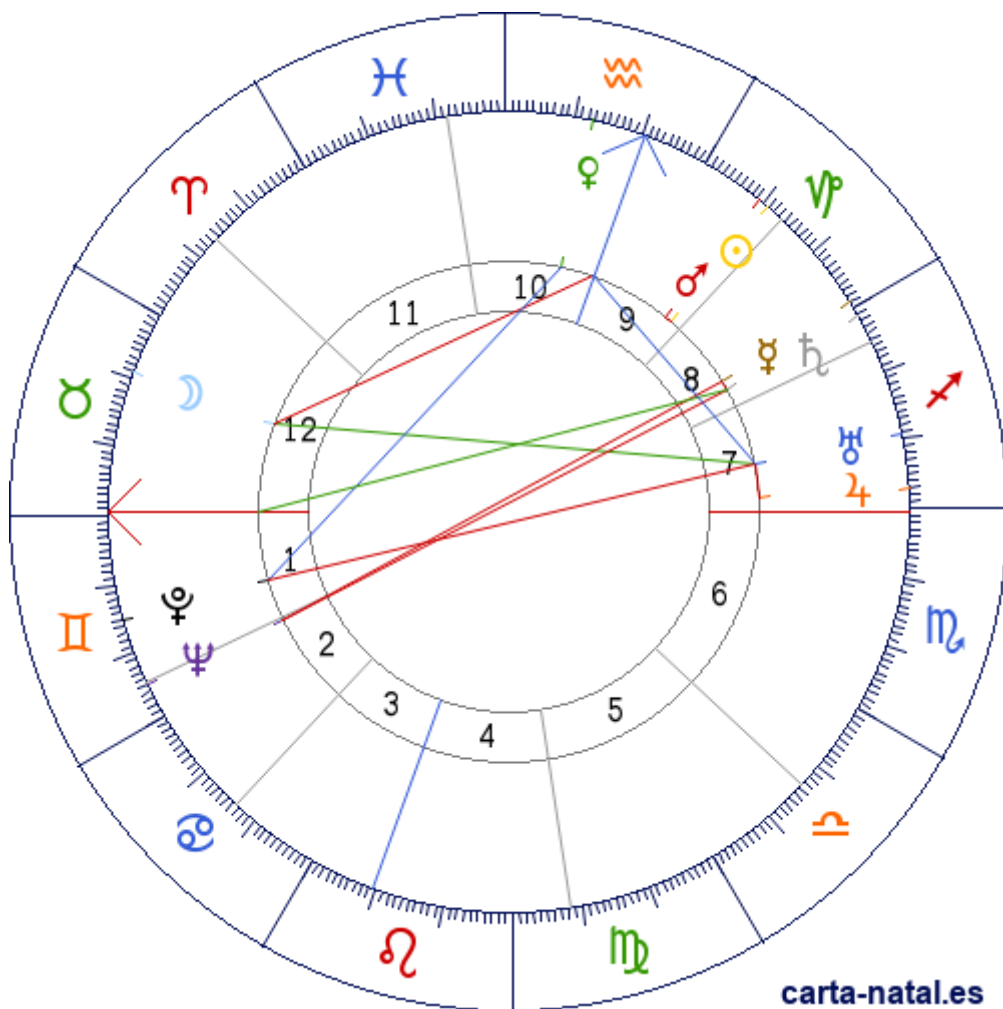

Carta natal

Richard Halliburton

09/01/1900 14:30:00 (CDT)
09/01/1900 19:30:00 UT

35:35:38N 89:15:44W

Tropical/geocéntrico
Carta eclíptica
Casas: Placidus

ARMC: 312°06'43.4592"

carta-natal.es

Generalidades

Casas (Placidus)

C 1 (AC)	♈	29°27'22"
C 2	♉	24°35'24"
C 3	♊	16°27'06"
C 4	♋	09°40'06"
C 5	♌	08°27'15"
C 6	♍	16°31'52"
C 7	♎	29°27'22"
C 8	♏	24°35'24"
C 9	♐	16°27'06"
C 10 (MC)	♑	09°40'06"
C 11	♒	08°27'15"
C 12	♓	16°31'52"

Planetas

♁	♐	19°08'17"	9
☾	♓	09°02'20"	12
☿	♉	01°01'56"	8
♀	♏	17°19'01"	10
♂	♐	20°40'48"	9
♃	♎	02°48'44"	7
♄	♎	28°43'45"	8
♅	♋	10°36'36"	7
♆	♉	24°59'11"R	2
♇	♉	15°06'22"R	1

Aspectos

♁	0°	♂	1.54° (A)
☾	150°	♄	1.57° (A)
☾	90°	MC	0.63° (S)
♀	0°	♄	2.3° (S)
♀	180°	♅	6.05° (S)
♀	120°	♆	2.21° (S)
♃	0°	♄	7.8° (A)
♄	180°	♅	3.74° (S)
♄	150°	AC	0.73° (S)
♄	180°	♆	4.5° (A)
♄	60°	MC	0.94° (A)