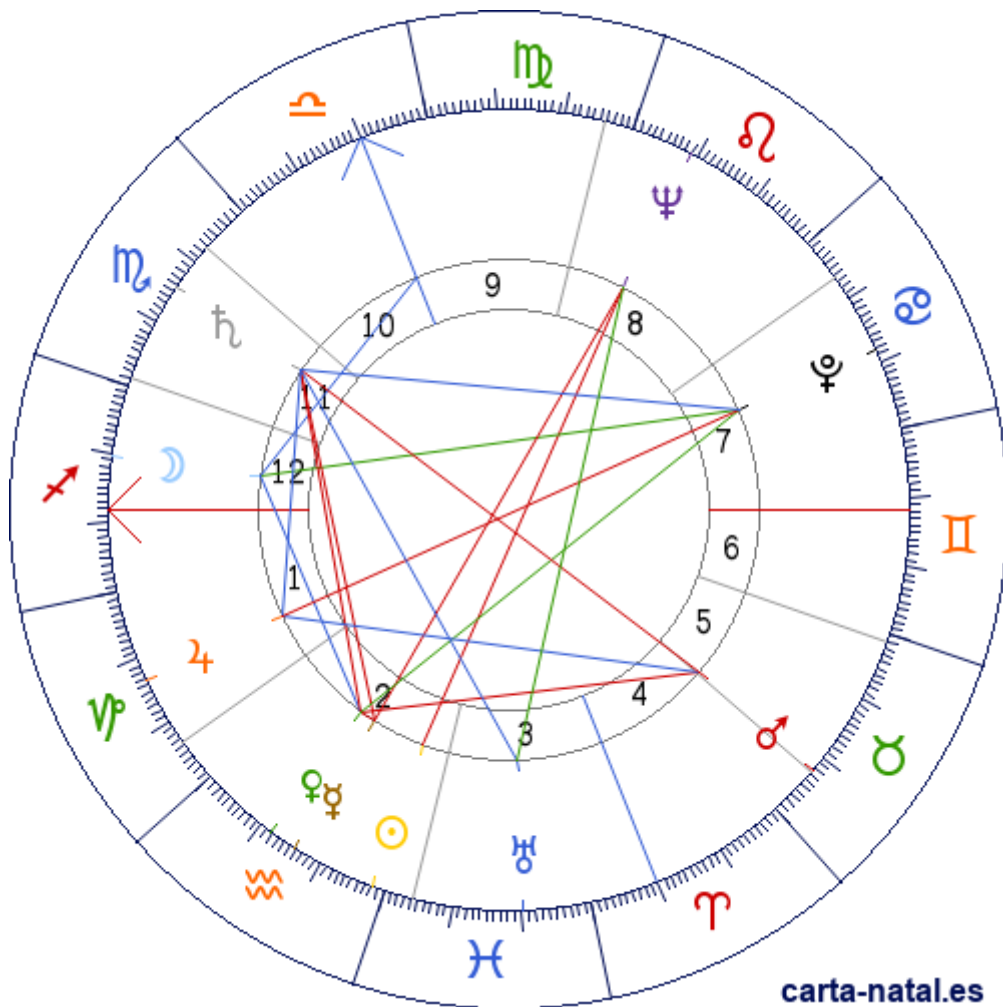

**Carta natal**

**Hal Holbrook**

17/02/1925 03:16:00 (EST)

17/02/1925 08:16:00 UT

41:29:58N 81:41:43W

Tropical/geocéntrico

Carta eclíptica

Casas: Placidus

ARMC: 189°05'46.75272"

**Generalidades**

Fuego 31.82%

Tierra 13.64%

Aire 40.91%

Agua 13.64%

Cardinal 18.18%

Fijo 50%

♇ ♋ 11°39'46"R 7

**Aspectos**

☉ 180° ♃ 7.16° (S)

☾ 60° ♀ 1.26° (A)

☾ 150° ☽ 1.22° (A)

☾ 60° MC 0.55° (A)

♀ 0° ♀ 4.01° (S)

♀ 90° ♃ 1.42° (S)