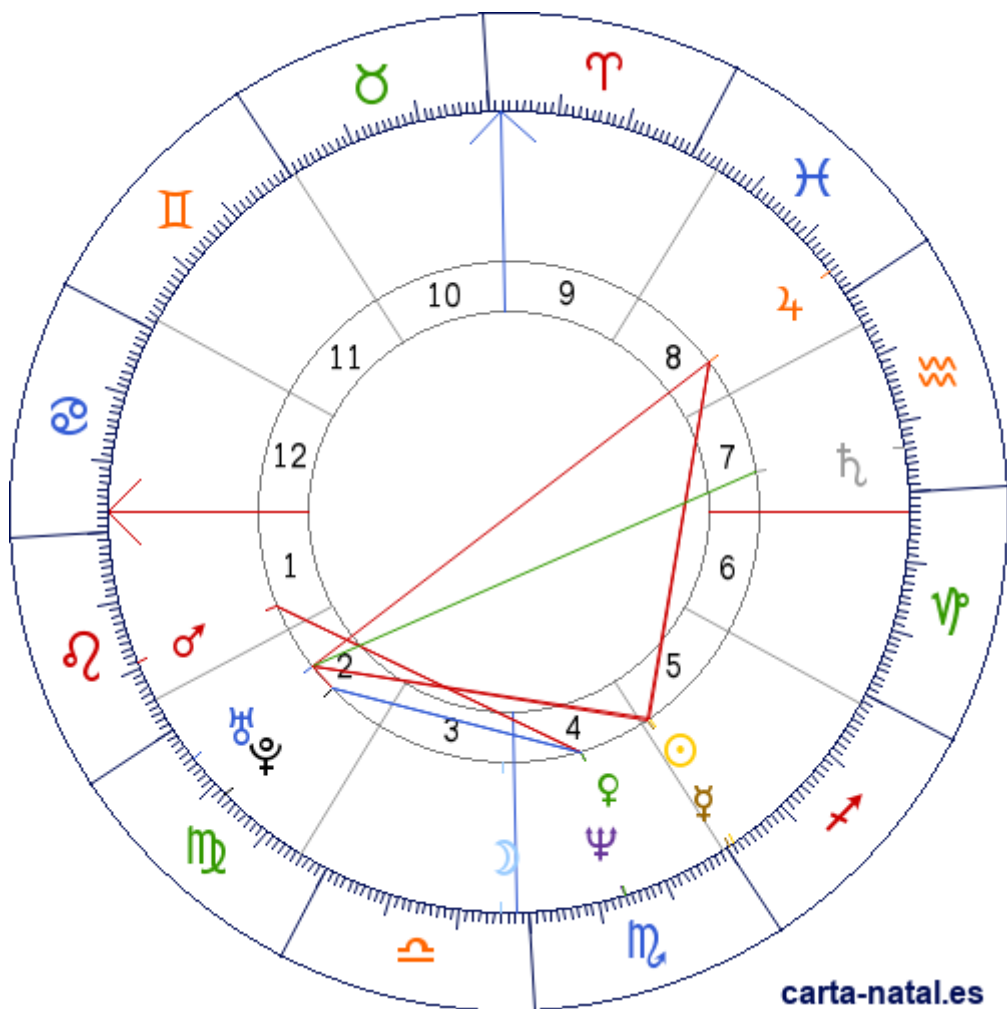

**Carta natal**

**Nicolás Maduro**

23/11/1962 21:24:20 (/05)

24/11/1962 02:24:20 UT

07:53:00N 72:30:19W

Tropical/geocéntrico

Carta eclíptica

Casas: Placidus

ARMC: 26°08'51.12636"

carta-natal.es

Generalidades

Fuego 40.91%

Tierra 9.09%

Aire 18.18%

Agua 31.82%

Cardinal 36.36%

♆ ♏ 13°53'14" 4

♇ ♏ 12°02'49" 2

Aspectos

☉ 0° ♀ 0.74° (A)

☉ 90° ♀ 2.59° (A)

☉ 90° ♀ 3.85° (A)

♀ 90° ♀ 3.33° (A)

♀ 90° ♀ 4.58° (A)