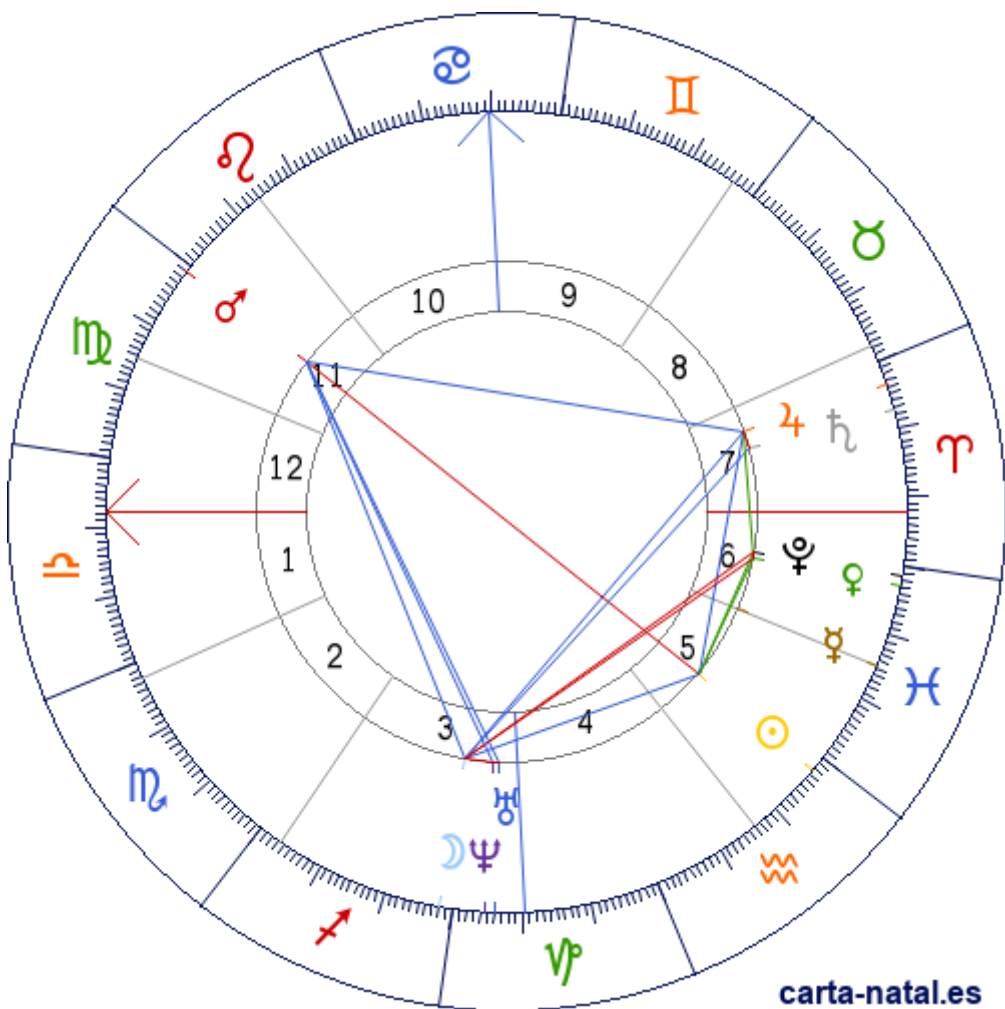

Carta natal

Sir Francis Galton

16/02/1822 21:00:00 (LMT)
16/02/1822 21:07:36 UT

52:28:53N 01:53:59W

Tropical/geocéntrico
Carta eclíptica
Casas: Placidus

ARMC: 101°14'7.0728"

carta-natal.es

Generalidades

Fuego 22.73%	■
Tierra 18.18%	■
Aire 27.27%	■
Agua 31.82%	■
Cardinal 40.91%	■
Fijo 13.64%	■
Mutable 45.45%	■

Casas (Placidus)

C 1 (AC)	♈	07°49'19"
C 2	♉	02°24'39"
C 3	♊	03°21'23"
C 4	♋	10°19'37"
C 5	♌	16°05'44"
C 6	♍	15°10'08"
C 7	♎	07°49'19"
C 8	♏	02°24'39"
C 9	♐	03°21'23"
C 10 (MC)	♑	10°19'37"
C 11	♒	16°05'44"
C 12	♓	15°10'08"

Planetas

☉	♌	27°41'37"	5
☾	♊	27°58'26"	3
♀	♋	15°09'13"	5 » 6
♀	♋	27°06'26" <u>E</u>	6
♂	♌	01°03'56" <u>R</u>	11
♃	♎	26°26'36"	7
♃	♎	22°34'38"	7
♃	♋	06°10'20"	3
♃	♋	04°35'52"	3
♁	♋	28°34'38"	6

Aspectos

☉	60°	☾	0.28° (S)
☉	30°	♀	0.59° (S)
☉	180°	♂	3.37° (A)
☉	60°	♃	1.25° (S)
☉	30°	♀	0.88° (A)
☾	90°	♀	0.87° (S)
☾	120°	♂	3.09° (A)
☾	120°	♃	1.53° (S)
☾	120°	♃	5.4° (S)
☾	0°	♃	6.62° (A)
☾	90°	♀	0.6° (A)
♀	30°	♃	0.66° (A)
♀	0°	♀	1.47° (S)
♂	120°	♃	4.62° (A)
♂	120°	♃	5.11° (S)