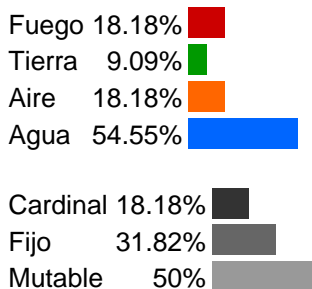

**Carta natal**

**Jim Backus**

25/02/1913 07:30:00 (EST)  
25/02/1913 12:30:00 UT

41:29:58N 81:41:43W

Tropical/geocéntrico  
Carta eclíptica  
Casas: Placidus

ARMC: 260°33'57.16944"

carta-natal.es

Generalidades

**Casas (Placidus)**

C 1 (AC)	♈	13°29'09"
C 2	♉	29°23'51"
C 3	♊	29°02'01"
C 4	♋	21°19'59"
C 5	♌	12°11'33"
C 6	♍	06°36'12"
C 7	♎	13°29'09"
C 8	♏	29°23'51"
C 9	♐	29°02'01"
C 10 (MC)	♑	21°19'59"
C 11	♒	12°11'33"
C 12	♓	06°36'12"