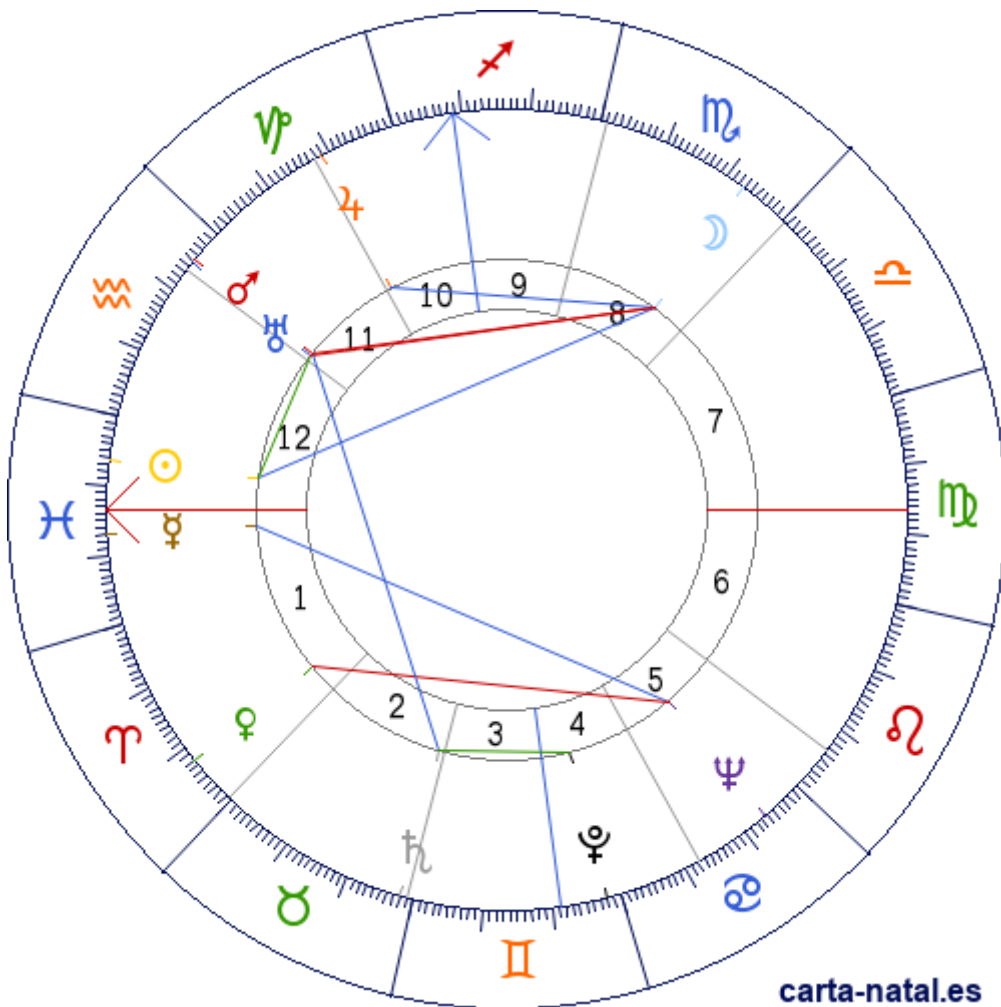

**Carta natal**

**Jim Backus**

25/02/1913 07:30:00 (EST)  
25/02/1913 12:30:00 UT

41:29:58N 81:41:43W

Tropical/geocéntrico  
Carta eclíptica  
Casas: Placidus

ARMC: 260°33'57.16944"

carta-natal.es

Generalidades

**Casas (Placidus)**

C 1 (AC)	♈	13°29'09"
C 2	♉	29°23'51"
C 3	♊	29°02'01"
C 4	♋	21°19'59"
C 5	♌	12°11'33"
C 6	♍	06°36'12"
C 7	♎	13°29'09"
C 8	♏	29°23'51"
C 9	♐	29°02'01"
C 10 (MC)	♑	21°19'59"
C 11	♒	12°11'33"
C 12	♓	06°36'12"

**Planetas**

☉	♈	06°19'16"	12
☾	♎	07°09'57"	8
☿	♈	16°56'45"	1
♀	♉	22°20'09"	1
♂	♊	04°44'26"	11 » 12
♃	♊	11°06'58"	10 » 11
♄	♊	27°53'01"	2 » 3
♅	♊	05°20'09"	11 » 12
♆	♓	23°35'18"R	5
♇	♋	28°03'01"R	4

**Aspectos**