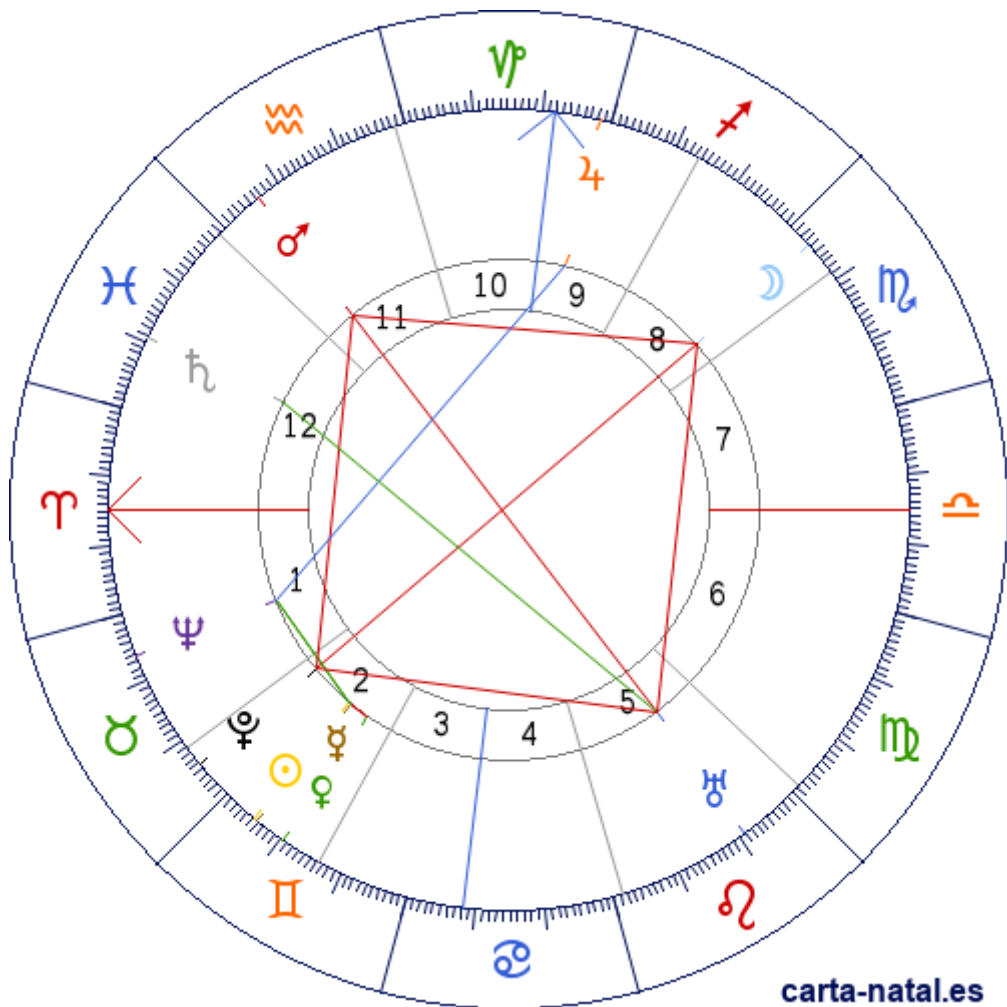

Carta natal

Isadora Duncan

26/05/1877 02:20:00 (LMT)
26/05/1877 10:29:41 UT

37:46:30N 122:25:10W

Tropical/geocéntrico
Carta eclíptica
Casas: Placidus

ARMC: 279°05'56.13072"

carta-natal.es

Generalidades

Casas (Placidus)

C 1 (AC)	♈	14°49'44"
C 2	♌	21°18'50"
C 3	♍	16°35'21"
C 4	♎	08°21'29"
C 5	♏	01°26'28"
C 6	♐	01°16'22"
C 7	♑	14°49'44"
C 8	♒	21°18'50"
C 9	♓	16°35'21"
C 10 (MC)	♈	08°21'29"
C 11	♌	01°26'28"
C 12	♍	01°16'22"

Planetas

☉	♍	05°13'39"	2
☽	♎	26°23'54"	8
♀	♍	05°48'52"R	2
♀	♍	10°24'56"	2
♂	♌	23°36'59"	11
♃	♈	01°39'53"R	9
♄	♈	19°18'27"	12
♅	♏	20°56'32"	5
♆	♌	06°07'46"	1
♁	♌	24°18'42"	2

Aspectos

☉	0°	♀	0.59° (A)
☉	0°	♀	5.19° (S)
☉	30°	♆	0.9° (A)
☽	90°	♂	2.78° (S)
☽	90°	♄	5.46° (S)
☽	180°	♁	2.09° (S)
♀	0°	♀	4.6° (S)
♀	30°	♆	0.32° (S)
♂	180°	♄	2.67° (S)
♂	90°	♁	0.7° (A)
♃	120°	♆	4.46° (S)
♄	150°	♄	1.63° (A)
♅	90°	♁	3.37° (A)