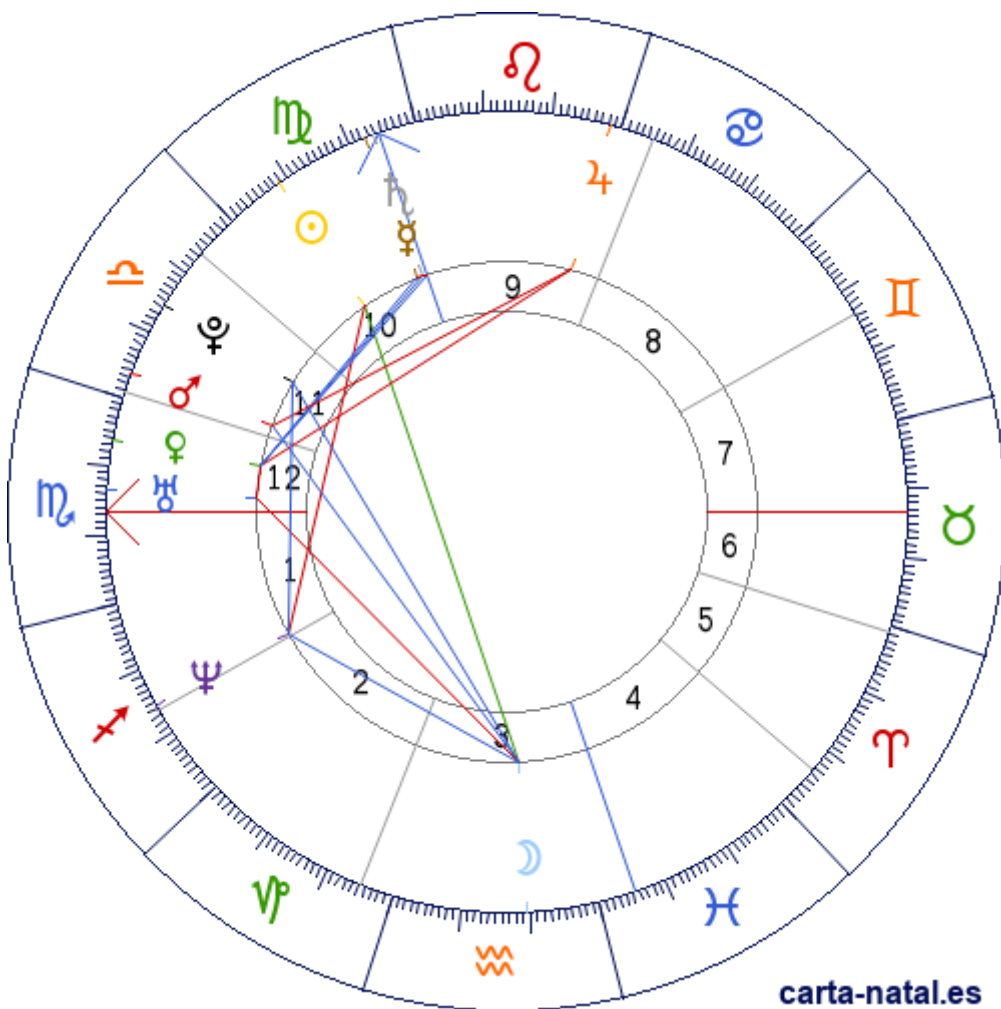

**Carta natal**

**Ben Cohen**

14/09/1978 12:00:00 (BST)

14/09/1978 11:00:00 UT

52:15:00N 00:53:00W

Tropical/geocéntrico

Carta eclíptica

Casas: Placidus

ARMC: 157°11'6.98712"

carta-natal.es

Generalidades

Fuego 9.09%

Tierra 36.36%

Aire 27.27%

Agua 27.27%

Cardinal 13.64%

**Planetas**

☉	♎	21°16'43"	10
☾	♋	19°29'48"	3
♀	♎	07°32'54"	10
♀	♎	06°14'02"	12
♂	♌	26°22'57"	11 » 12
♃	♏	01°41'27"	9
♄	♎	06°13'21"	10
♅	♎	13°34'52"	12 » 1
♆	♉	15°37'43"	1 » 2
♁	♌	15°36'13"	11

**Aspectos**