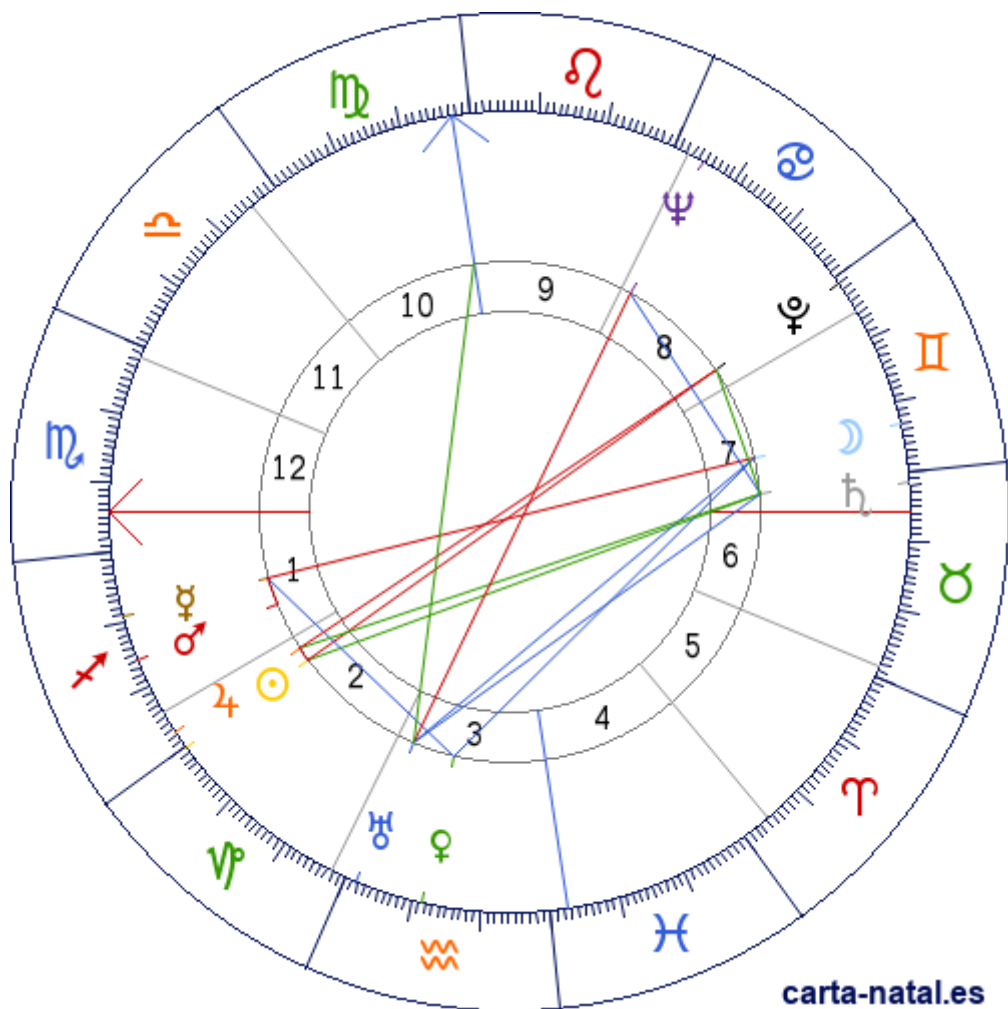

Carta natal

Lady Bird Johnson

22/12/1912 05:32:00 (CDT)

22/12/1912 10:32:00 UT

32:40:05N 94:10:14W

Tropical/geocéntrico

Carta eclíptica

Casas: Placidus

ARMC: 154°26'32.66556"

carta-natal.es

Generalidades

Fuego 22.73%

Tierra 27.27%

Aire 31.82%

Agua 18.18%

Cardinal 18.18%

♄ ♎ 25°16'30"R 8 » 9

♀ ♌ 29°01'05"R 8

Aspectos

☉ 0° ♃ 2.84° (S)

☉ 150° ♄ 1.84° (S)

☉ 180° ♀ 1.23° (S)

☽ 180° ♀ 2.51° (A)

☽ 120° ♀ 4.58° (A)

♁ 180° ♄ 6.38° (S)

♁ 150° MC 0.81° (S)