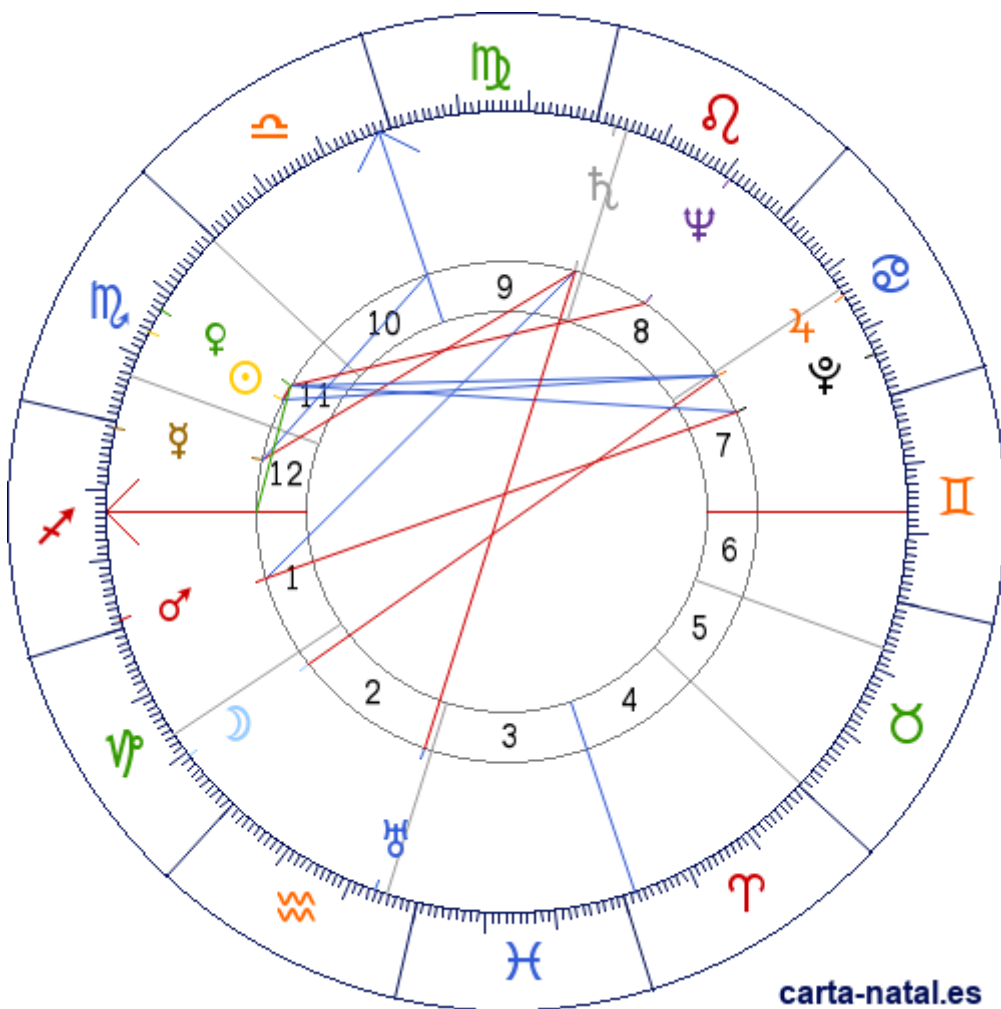

**Carta natal**

**Spiro Agnew**

09/11/1918 09:00:00 (EST)

09/11/1918 14:00:00 UT

39:35:06N 76:23:16W

Tropical/geocéntrico

Carta eclíptica

Casas: Placidus

ARMC: 181°32'33.36072"

Generalidades

Fuego 40.91%

Tierra 13.64%

Aire 13.64%

Agua 31.82%

Cardinal 31.82%

Fijo 36.36%