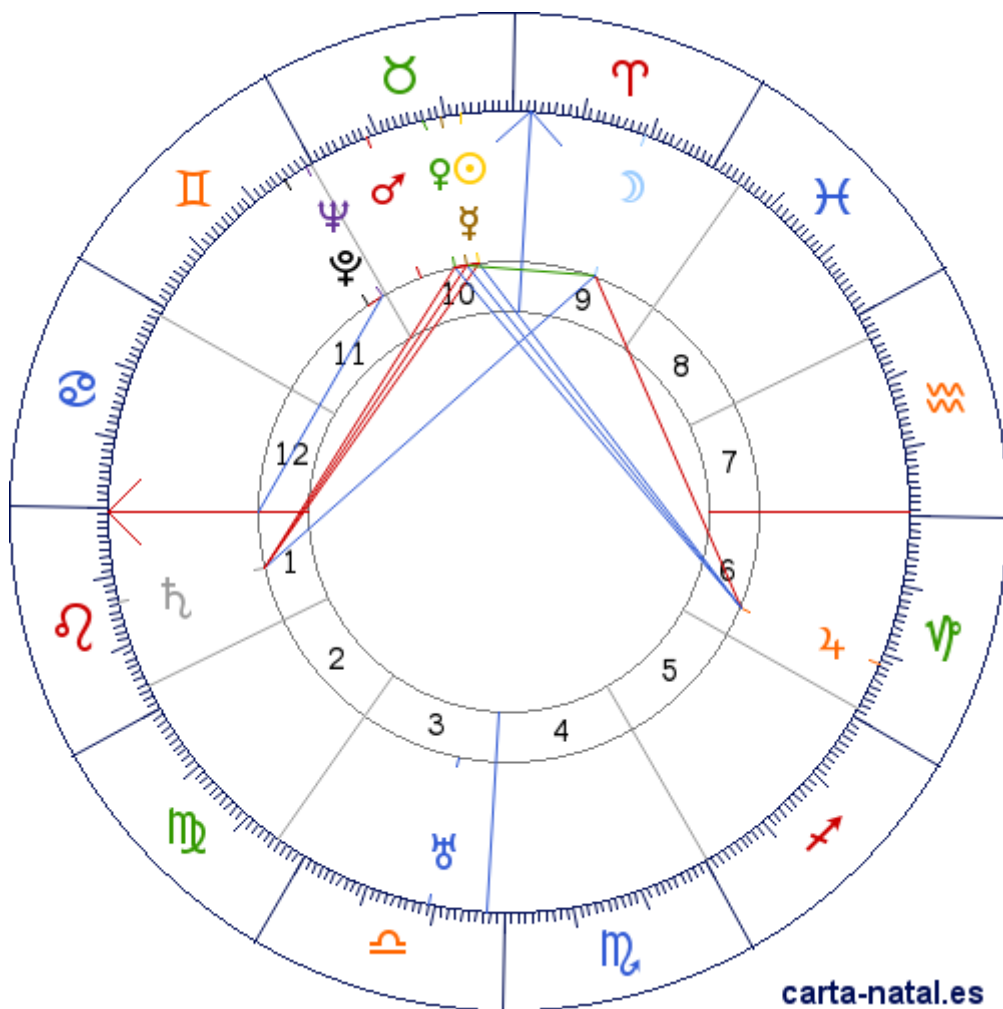

Carta natal

José Luis Bello y Zetina

27/04/1889 11:19:00 (LMT)

27/04/1889 17:51:48 UT

19:03:00N 98:12:00W

Tropical/geocéntrico

Carta eclíptica

Casas: Placidus

ARMC: 25°39'9.61056"

carta-natal.es

Generalidades

Casas (Placidus)

C 1 (AC)	♈	00°40'10"
C 2	♈	26°23'48"
C 3	♉	25°29'16"
C 4	♊	27°37'55"
C 5	♈	00°15'40"
C 6	♈	01°16'46"
C 7	♋	00°40'10"
C 8	♋	26°23'48"
C 9	♌	25°29'16"
C 10 (MC)	♌	27°37'55"
C 11	♍	00°15'40"
C 12	♍	01°16'46"

Aspectos

☉	0°	♀	2.89° (S)
☉	0°	♀	5.33° (A)
☉	120°	♃	0.63° (A)
☉	90°	♄	5.95° (A)
☾	30°	♀	0.24° (S)
☾	90°	♃	2.5° (S)
☾	120°	♄	2.82° (A)
♀	0°	♀	2.44° (A)
♀	120°	♃	2.26° (S)
♀	90°	♄	3.06° (A)
♀	120°	♃	4.69° (A)
♀	90°	♄	0.63° (S)
♆	0°	♇	3.72° (A)
♆	60°	AC	0.41° (A)