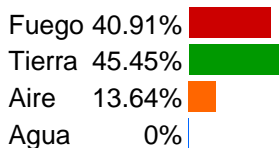

ARMC: 25°39'9.61056"

carta-natal.es

Generalidades

Casas (Placidus)

C 1 (AC)	♈	00°40'10"
C 2	♈	26°23'48"
C 3	♉	25°29'16"
C 4	♊	27°37'55"
C 5	♈	00°15'40"
C 6	♈	01°16'46"
C 7	♋	00°40'10"
C 8	♋	26°23'48"
C 9	♌	25°29'16"
C 10 (MC)	♌	27°37'55"
C 11	♍	00°15'40"
C 12	♍	01°16'46"