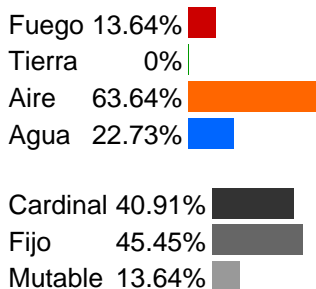

Carta natal

Valéry Giscard d'Estaing

02/02/1926 22:30:00 (CET)
02/02/1926 21:30:00 UT

50:21:00N 07:36:00E

Tropical/geocéntrico
Carta eclíptica
Casas: Placidus

ARMC: 102°24'39.80772"

carta-natal.es

Generalidades

Casas (Placidus)

C 1 (AC)	♈	08°52'36"
C 2	♉	04°00'12"
C 3	♊	05°04'24"
C 4	♋	11°24'51"
C 5	♌	16°38'10"
C 6	♍	15°48'34"
C 7	♎	08°52'36"
C 8	♏	04°00'12"
C 9	♐	05°04'24"
C 10 (MC)	♑	11°24'51"
C 11	♒	16°38'10"
C 12	♓	15°48'34"

Planetas

☉	♋	13°18'15"	4 » 5
☾	♋	07°44'30"	12 » 1
☿	♌	04°00'35"	4
♀	♌	20°58'57"R	5
♂	♌	25°35'48"	3
♃	♌	06°33'33"	4
♅	♌	25°15'05"	2
♆	♌	23°10'18"	6
♇	♌	23°41'27"R	11
♁	♌	13°05'31"R	10

Aspectos

☉	120°	☾	5.56° (A)
☉	0°	♀	7.68° (A)
☉	0°	♃	6.75° (S)
☉	150°	♁	0.21° (S)
☾	120°	♀	3.73° (S)
☾	120°	♃	1.18° (S)
☾	90°	♁	5.35° (A)
☾	0°	AC	1.14° (S)
♀	0°	♃	2.55° (A)
♀	90°	♅	4.27° (S)
♀	180°	♁	2.71° (S)
♂	30°	♅	0.35° (S)
♂	90°	♆	2.42° (S)
♂	120°	♁	1.91° (S)
♅	120°	♆	2.08° (S)