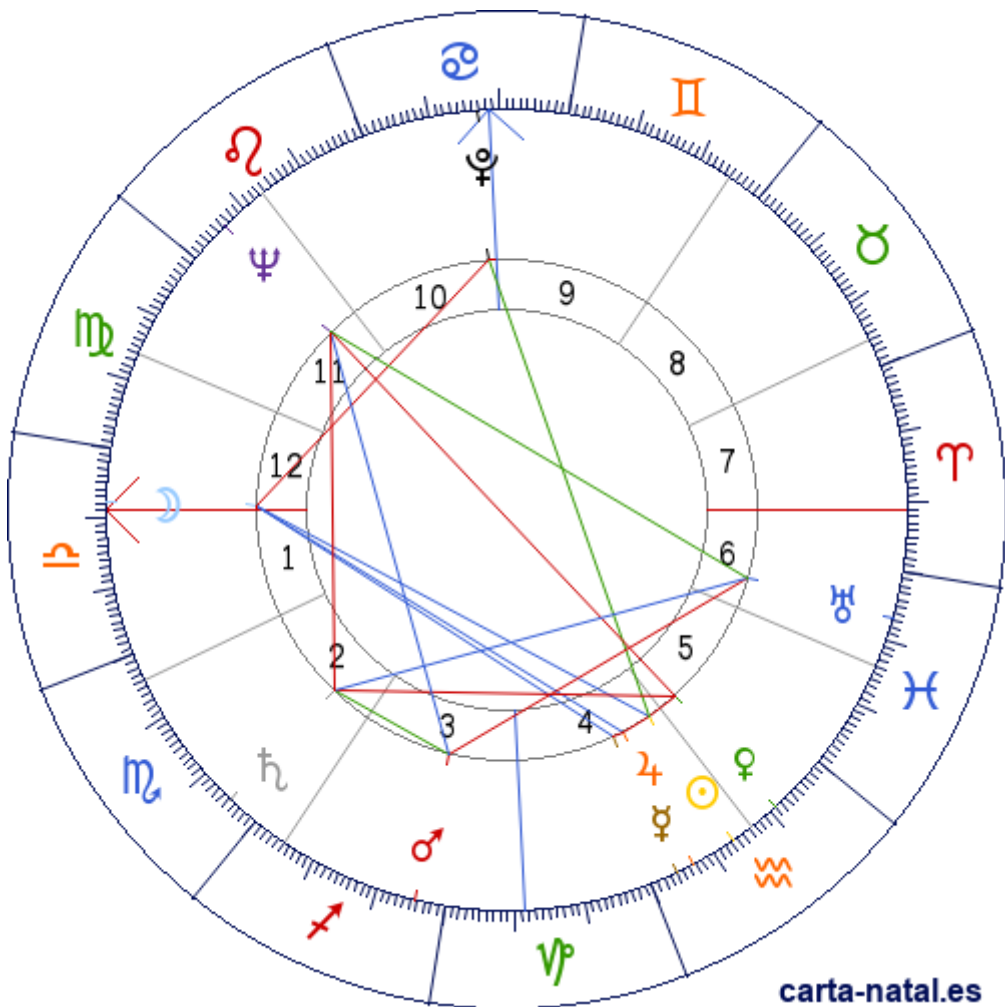

Carta natal

Valéry Giscard d'Estaing

02/02/1926 22:30:00 (CET)
02/02/1926 21:30:00 UT

50:21:00N 07:36:00E

Tropical/geocéntrico
Carta eclíptica
Casas: Placidus

ARMC: 102°24'39.80772"

carta-natal.es

Generalidades

Casas (Placidus)

C 1 (AC)	♈	08°52'36"
C 2	♉	04°00'12"
C 3	♊	05°04'24"
C 4	♋	11°24'51"
C 5	♌	16°38'10"
C 6	♍	15°48'34"
C 7	♎	08°52'36"
C 8	♏	04°00'12"
C 9	♐	05°04'24"
C 10 (MC)	♑	11°24'51"
C 11	♒	16°38'10"
C 12	♓	15°48'34"

Planetas

☉	♋	13°18'15"	4 » 5
☾	♋	07°44'30"	12 » 1
☿	♌	04°00'35"	4
♀	♌	20°58'57"R	5
♂	♌	25°35'48"	3
♃	♌	06°33'33"	4
♅	♌	25°15'05"	2
♆	♌	23°10'18"	6
♇	♌	23°41'27"R	11
♁	♌	13°05'31"R	10

Aspectos

☉	120°	☾	5.56° (A)
☉	0°	♀	7.68° (A)
☉	0°	♃	6.75° (S)
☉	150°	♁	0.21° (S)
☾	120°	♀	3.73° (S)
☾	120°	♃	1.18° (S)
☾	90°	♁	5.35° (A)
☾	0°	AC	1.14° (S)
♀	0°	♃	2.55° (A)
♀	90°	♅	4.27° (S)
♀	180°	♁	2.71° (S)
♂	30°	♅	0.35° (S)
♂	90°	♆	2.42° (S)
♂	120°	♁	1.91° (S)
♅	120°	♆	2.08° (S)

♏	90°	♁	1.56° (S)
♐	150°	♁	0.52° (A)
♋	0°	MC	1.68° (A)