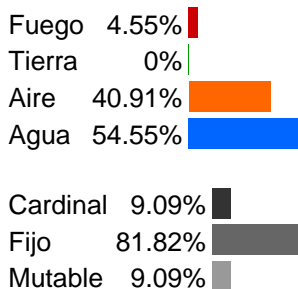

Carta natal

Daniel Barenboim

15/11/1942 11:35:00 (/03)
15/11/1942 14:35:00 UT

34:36:47S 58:22:38W

Tropical/geocéntrico
Carta eclíptica
Casas: Placidus

ARMC: 214°25'9.0354"

carta-natal.es

Generalidades

Casas (Placidus)

C 1 (AC)	♈	13°52'34"
C 2	♉	06°52'08"
C 3	♊	04°22'44"
C 4	♌	06°45'17"
C 5	♍	11°24'11"
C 6	♎	14°21'30"
C 7	♏	13°52'34"
C 8	♐	06°52'08"
C 9	♑	04°22'44"
C 10 (MC)	♒	06°45'17"
C 11	♓	11°24'11"
C 12	♈	14°21'30"