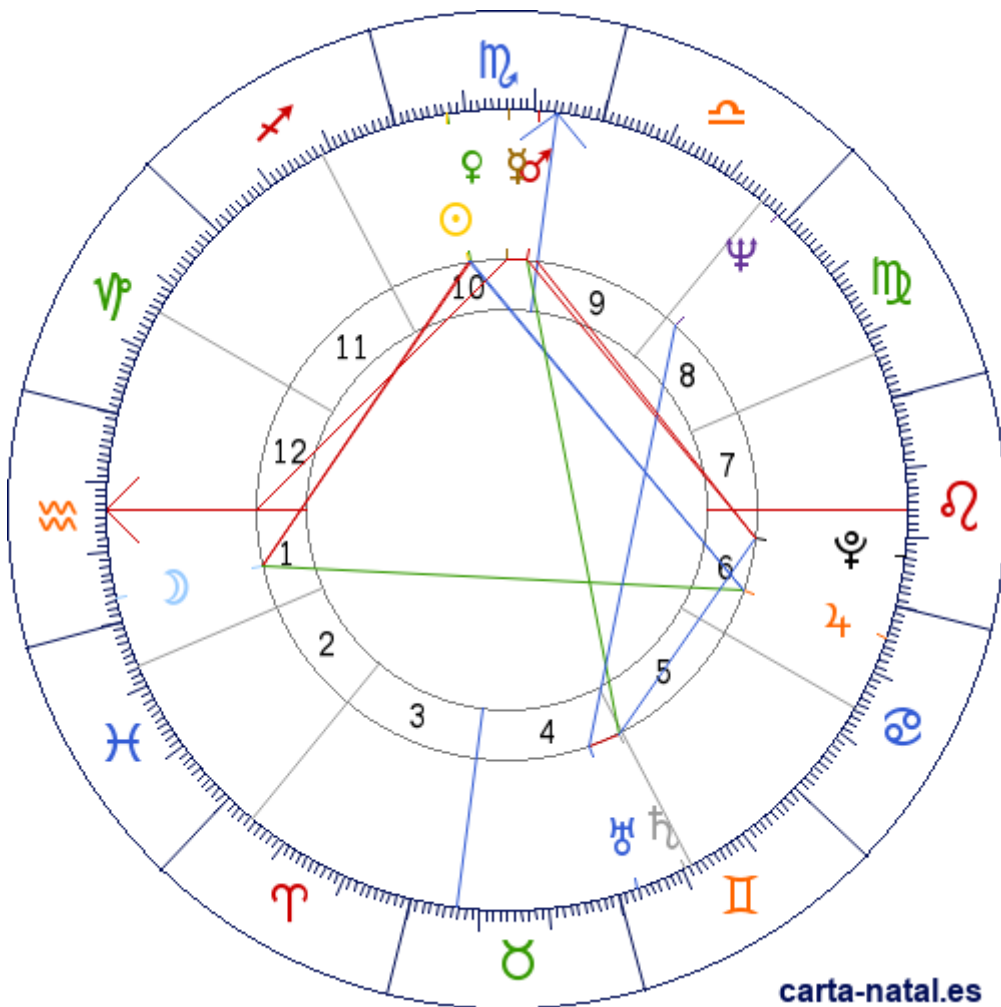

Carta natal

Daniel Barenboim

15/11/1942 11:35:00 (/03)
15/11/1942 14:35:00 UT

34:36:47S 58:22:38W

Tropical/geocéntrico
Carta eclíptica
Casas: Placidus

ARMC: 214°25'9.0354"

carta-natal.es

Generalidades

Casas (Placidus)

C 1 (AC)	♈	13°52'34"
C 2	♉	06°52'08"
C 3	♊	04°22'44"
C 4	♌	06°45'17"
C 5	♍	11°24'11"
C 6	♎	14°21'30"
C 7	♏	13°52'34"
C 8	♐	06°52'08"
C 9	♑	04°22'44"
C 10 (MC)	♒	06°45'17"
C 11	♓	11°24'11"
C 12	♈	14°21'30"

Planetas

☉	♑	22°36'17"	10
☾	♈	26°39'22"	1
☿	♑	13°39'59"	10
♀	♑	22°22'53"	10
♂	♑	09°14'27"	10
♃	♏	25°13'24" <u>E</u>	6
♄	♌	10°20'03" <u>R</u>	4 » 5
♅	♌	02°58'41" <u>R</u>	4
♆	♈	01°23'36"	8 » 9
♇	♏	07°14'50" <u>R</u>	6

Aspectos

☉	90°	☾	4.05° (S)
☉	0°	♀	0.22° (A)
☉	120°	♃	2.62° (A)
☾	90°	♀	4.27° (S)
☾	150°	♃	1.43° (S)
♀	0°	♂	4.43° (S)
♀	90°	AC	0.21° (S)
♀	120°	♃	2.84° (A)
♂	150°	♄	1.09° (A)
♂	90°	♅	1.99° (S)
♄	0°	♅	7.36° (A)
♄	60°	♅	3.09° (A)
♅	120°	♆	1.58° (A)
♅	90°	MC	0.49° (A)