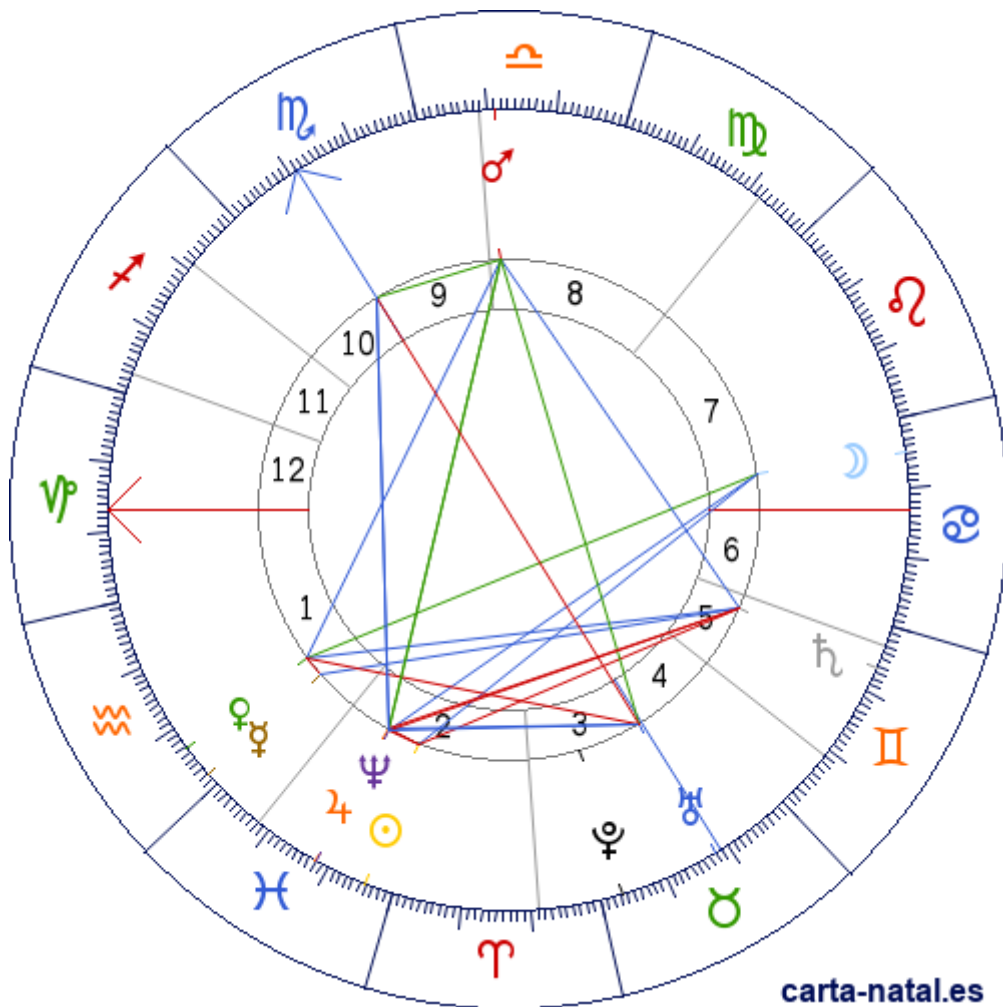

Carta natal

Eugène Bonaparte

16/03/1856 03:30:00 (LMT)

16/03/1856 03:20:36 UT

48:51:12N 02:20:56E

Tropical/geocéntrico

Carta eclíptica

Casas: Placidus

ARMC: 226°24'12.24396"

carta-natal.es

Generalidades

Casas (Placidus)

C 1 (AC)	♍	16°50'26"
C 2	♈	08°10'34"
C 3	♌	21°12'55"
C 4	♍	18°51'50"
C 5	♎	09°01'05"
C 6	♏	26°52'12"
C 7	♐	16°50'26"
C 8	♑	08°10'34"
C 9	♒	21°12'55"
C 10 (MC)	♓	18°51'50"
C 11	♈	09°01'05"
C 12	♌	26°52'12"

Planetas

☉	♋	25°45'36"	2
☽	♎	25°09'47"	7
♃	♏	28°08'01"	1
♄	♏	23°14'53"	1
♁	♏	18°53'16"R	8 » 9
♂	♈	17°55'17"	2
♀	♎	23°30'59"	5 » 6
♁	♍	17°55'24"	3 » 4
♂	♈	18°10'32"	2
♀	♍	03°19'05"	3

Aspectos

☉	120°	☽	0.6° (A)
☉	0°	♃	7.84° (S)
☉	90°	♄	2.24° (S)
☉	0°	♀	7.58° (S)
☽	150°	♀	1.91° (S)
☽	120°	♁	6.99° (S)
♀	0°	♀	4.89° (A)
♀	120°	♄	4.62° (S)
♀	120°	♁	4.36° (S)
♀	120°	♄	0.27° (A)
♀	90°	♁	5.32° (S)
♁	150°	♂	0.97° (A)
♁	120°	♄	4.63° (S)
♁	150°	♁	0.96° (A)
♁	150°	♁	0.71° (A)

♂	30°	MC	0.02° (A)
♃	90°	♃	5.6° (A)
♃	60°	♃	0° (P)
♃	0°	♃	0.25° (A)
♃	120°	MC	0.94° (S)
♃	90°	♃	5.34° (S)
♃	60°	♃	0.25° (A)
♃	180°	MC	0.94° (S)
♃	120°	MC	0.69° (S)