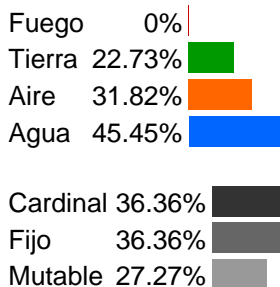

Carta natal

Eugène Bonaparte

16/03/1856 03:30:00 (LMT)

16/03/1856 03:20:36 UT

48:51:12N 02:20:56E

Tropical/geocéntrico

Carta eclíptica

Casas: Placidus

ARMC: 226°24'12.24396"

carta-natal.es

Generalidades

Casas (Placidus)

C 1 (AC)	♍	16°50'26"
C 2	♈	08°10'34"
C 3	♌	21°12'55"
C 4	♍	18°51'50"
C 5	♎	09°01'05"
C 6	♏	26°52'12"
C 7	♐	16°50'26"
C 8	♑	08°10'34"
C 9	♒	21°12'55"
C 10 (MC)	♓	18°51'50"
C 11	♈	09°01'05"
C 12	♌	26°52'12"

Planetas

☉	♋	25°45'36"	2
☽	♎	25°09'47"	7
♃	♏	28°08'01"	1
♄	♏	23°14'53"	1
♁	♏	18°53'16"R	8 » 9
♂	♈	17°55'17"	2
♀	♎	23°30'59"	5 » 6
♁	♍	17°55'24"	3 » 4
♂	♈	18°10'32"	2
♀	♍	03°19'05"	3

Aspectos

☉	120°	☽	0.6° (A)
☉	0°	♃	7.84° (S)
☉	90°	♄	2.24° (S)
☉	0°	♀	7.58° (S)
☽	150°	♀	1.91° (S)
☽	120°	♁	6.99° (S)
♀	0°	♀	4.89° (A)
♀	120°	♄	4.62° (S)
♀	120°	♁	4.36° (S)
♀	120°	♄	0.27° (A)
♀	90°	♁	5.32° (S)
♁	150°	♂	0.97° (A)
♁	120°	♄	4.63° (S)
♁	150°	♁	0.96° (A)
♁	150°	♁	0.71° (A)