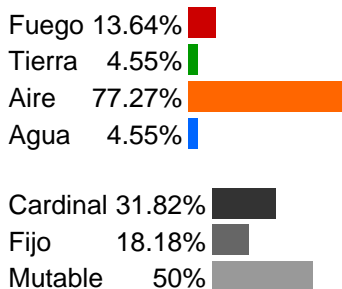

**Carta natal**

**Alois Alzheimer**

14/06/1864 04:00:00 (LMT)

14/06/1864 03:19:24 UT

49:39:55N 10:08:53E

Tropical/geocéntrico

Carta eclíptica

Casas: Placidus

ARMC: 322°40'35.49576"

**Generalidades**

**Casas (Placidus)**

C 1 (AC)	♌	23°43'28"
C 2	♍	11°36'14"
C 3	♎	29°09'24"
C 4	♏	20°16'10"
C 5	♐	20°23'53"
C 6	♑	05°57'12"
C 7	♒	23°43'28"
C 8	♓	11°36'14"
C 9	♈	29°09'24"
C 10 (MC)	♉	20°16'10"
C 11	♊	20°23'53"
C 12	♋	05°57'12"