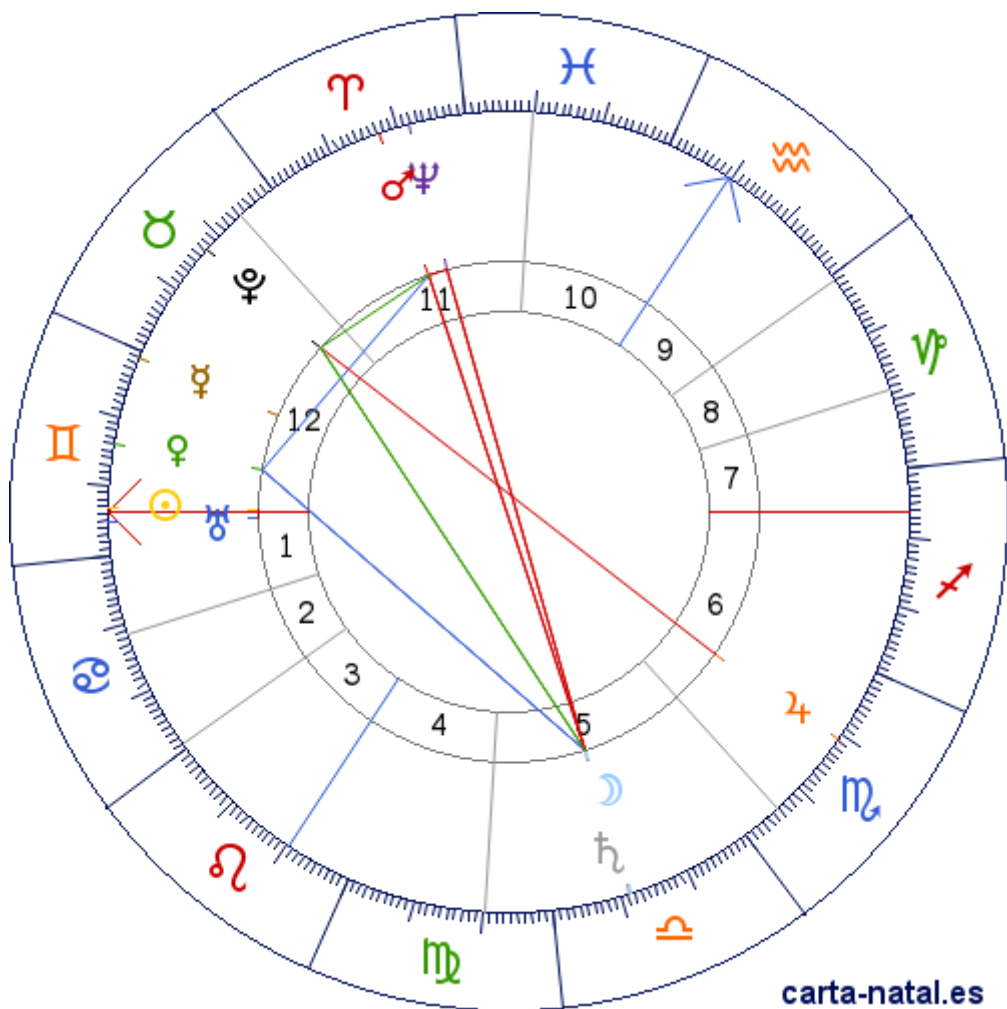

**Carta natal**

**Alois Alzheimer**

14/06/1864 04:00:00 (LMT)

14/06/1864 03:19:24 UT

49:39:55N 10:08:53E

Tropical/geocéntrico

Carta eclíptica

Casas: Placidus

ARMC: 322°40'35.49576"

**Generalidades**

**Casas (Placidus)**

C 1 (AC)	♌	23°43'28"
C 2	♍	11°36'14"
C 3	♎	29°09'24"
C 4	♏	20°16'10"
C 5	♐	20°23'53"
C 6	♑	05°57'12"
C 7	♒	23°43'28"
C 8	♓	11°36'14"
C 9	♈	29°09'24"
C 10 (MC)	♉	20°16'10"
C 11	♊	20°23'53"
C 12	♋	05°57'12"

**Planetas**

☉	♌	23°15'41"	12 » 1
☾	♐	11°36'11"	5
☿	♌	01°12'22"	12
♀	♌	13°50'21"	12
♂	♎	12°37'12"	11
♃	♏	19°07'07" <u>R</u>	6
♅	♎	11°18'45" <u>E</u>	5
♆	♌	25°05'35"	1
♇	♎	08°09'05"	11
♁	♋	12°42'23"	12

**Aspectos**