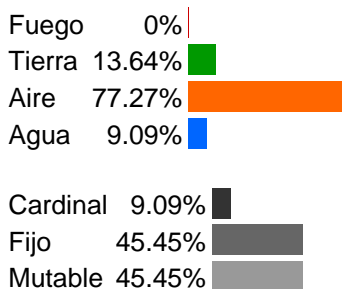

**Carta natal**

**Leopoldo I de Habsburgo**

09/06/1640 04:00:00 (LMT)  
09/06/1640 02:54:31 UT

48:12:31N 16:22:19E

Tropical/geocéntrico  
Carta eclíptica  
Casas: Placidus

ARMC: 317°55'54.19776"

carta-natal.es

Generalidades

**Casas (Placidus)**

C 1 (AC)	♈	17°11'53"
C 2	♉	06°34'07"
C 3	♊	24°35'52"
C 4	♋	15°27'35"
C 5	♌	14°22'58"
C 6	♍	28°12'15"
C 7	♎	17°11'53"
C 8	♏	06°34'07"
C 9	♐	24°35'52"
C 10 (MC)	♑	15°27'35"
C 11	♒	14°22'58"
C 12	♓	28°12'15"