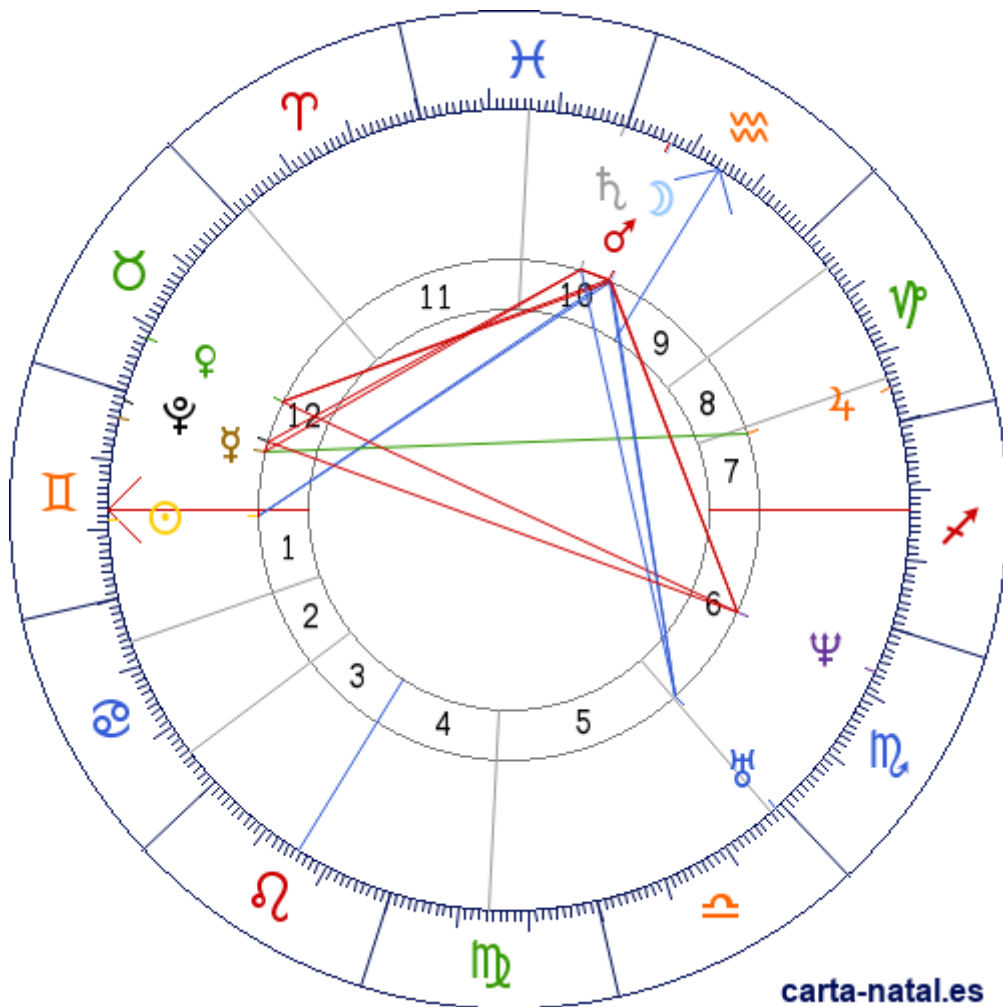

**Carta natal**

**Leopoldo I de Habsburgo**

09/06/1640 04:00:00 (LMT)  
09/06/1640 02:54:31 UT

48:12:31N 16:22:19E

Tropical/geocéntrico  
Carta eclíptica  
Casas: Placidus

ARMC: 317°55'54.19776"

carta-natal.es

Generalidades

**Casas (Placidus)**

C 1 (AC)	♈	17°11'53"
C 2	♉	06°34'07"
C 3	♊	24°35'52"
C 4	♋	15°27'35"
C 5	♌	14°22'58"
C 6	♍	28°12'15"
C 7	♎	17°11'53"
C 8	♏	06°34'07"
C 9	♐	24°35'52"
C 10 (MC)	♑	15°27'35"
C 11	♒	14°22'58"
C 12	♓	28°12'15"

**Planetas**

☉	♈	18°35'55"	1
☾	♈	23°21'30"	10
☿	♈	03°58'50" <u>R</u>	12
♀	♋	21°50'04"	12
♂	♌	23°44'09"	10
♃	♌	04°56'04" <u>R</u>	7 » 8
♄	♌	00°26'39" <u>E</u>	10
♅	♌	29°01'02" <u>R</u>	6
♆	♌	23°19'51" <u>R</u>	6
♇	♈	01°16'58"	12

**Aspectos**

☉	120°	☾	4.76° (S)
☉	120°	♂	5.14° (A)
☉	0°	AC	1.4° (A)
☾	90°	♀	1.52° (S)
☾	0°	♂	0.38° (A)
☾	0°	♃	7.09° (A)
☾	120°	♄	5.66° (A)
☾	90°	♅	0.03° (S)
♀	150°	♃	0.95° (A)
♀	90°	♄	3.54° (A)
♀	0°	♅	2.7° (A)
♀	90°	♂	1.9° (A)
♀	180°	♅	1.5° (A)
♂	0°	♄	6.71° (A)
♂	120°	♄	5.28° (A)