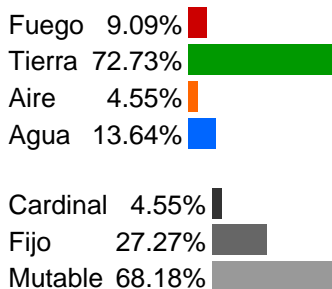

Generalidades

Casas (Placidus)

C 1 (AC)	♌	03°05'56"
C 2	♌	25°13'24"
C 3	♍	22°59'17"
C 4	♍	26°38'02"
C 5	♎	02°46'35"
C 6	♎	05°31'23"
C 7	♏	03°05'56"
C 8	♏	25°13'24"
C 9	♐	22°59'17"
C 10 (MC)	♐	26°38'02"
C 11	♑	02°46'35"
C 12	♑	05°31'23"

Planetas

☉	♌	28°50'24"	2
☾	♌	04°55'40"	1
☿	♌	11°51'54"	1
♀	♌	09°13'51"	3
♂	♌	28°39'59"	2
♃	♎	09°13'16"	2
♄	♎	09°00'58"	4
♅	♏	10°17'47"	12
♆	♏	01°07'26"	3
♇	♏	01°05'23"	12 » 1

Aspectos

☉	0°	♂	0.17° (S)
☾	0°	♀	6.94° (A)
☾	90°	♄	4.09° (A)
☾	60°	♅	3.8° (S)
☾	0°	♁	3.84° (S)
☾	0°	AC	1.83° (A)
♀	60°	♀	2.63° (A)
♀	90°	♄	2.85° (S)
♀	30°	♃	0.01° (S)
♀	30°	♄	0.21° (S)
♀	90°	♅	1.07° (A)
♃	60°	♄	0.2° (S)
♃	60°	♅	1.08° (A)
♄	120°	♅	1.28° (A)
♅	60°	♁	0.03° (S)