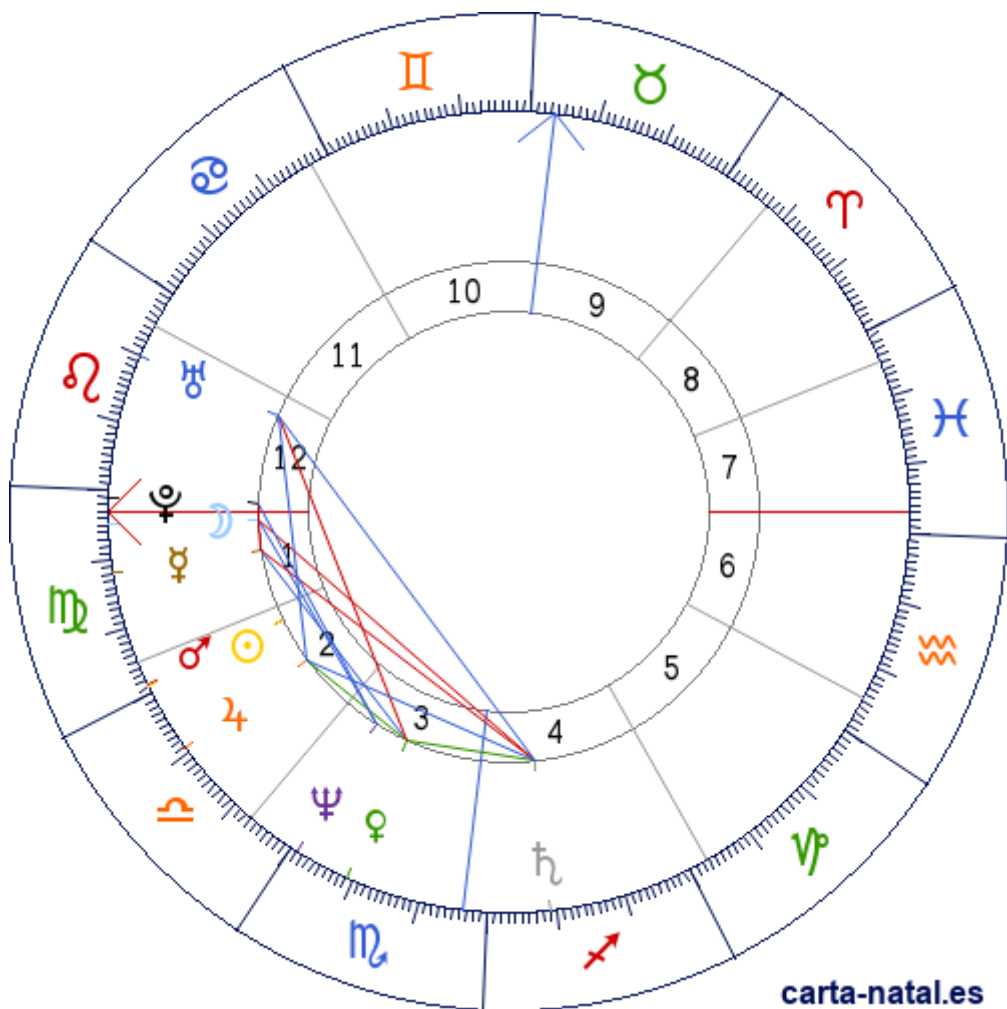

Carta natal

Giuseppe Saronni

22/09/1957 04:00:00 (CET)

22/09/1957 03:00:00 UT

45:26:26N 08:37:01E

Tropical/geocéntrico

Carta eclíptica

Casas: Placidus

ARMC: 54°19'47.99784"

carta-natal.es

Generalidades

Casas (Placidus)

C 1 (AC)	♌	03°05'56"
C 2	♌	25°13'24"
C 3	♍	22°59'17"
C 4	♍	26°38'02"
C 5	♎	02°46'35"
C 6	♎	05°31'23"
C 7	♏	03°05'56"
C 8	♏	25°13'24"
C 9	♐	22°59'17"
C 10 (MC)	♐	26°38'02"
C 11	♑	02°46'35"
C 12	♑	05°31'23"

Planetas

☉	♌	28°50'24"	2
☾	♌	04°55'40"	1
☿	♌	11°51'54"	1
♀	♌	09°13'51"	3
♂	♌	28°39'59"	2
♃	♎	09°13'16"	2
♄	♎	09°00'58"	4
♅	♏	10°17'47"	12
♆	♏	01°07'26"	3
♇	♏	01°05'23"	12 » 1

Aspectos

☉	0°	♂	0.17° (S)
☾	0°	♀	6.94° (A)
☾	90°	♄	4.09° (A)
☾	60°	♅	3.8° (S)
☾	0°	♁	3.84° (S)
☾	0°	AC	1.83° (A)
♀	60°	♀	2.63° (A)
♀	90°	♄	2.85° (S)
♀	30°	♃	0.01° (S)
♀	30°	♄	0.21° (S)
♀	90°	♅	1.07° (A)
♃	60°	♄	0.2° (S)
♃	60°	♅	1.08° (A)
♄	120°	♅	1.28° (A)
♅	60°	♁	0.03° (S)