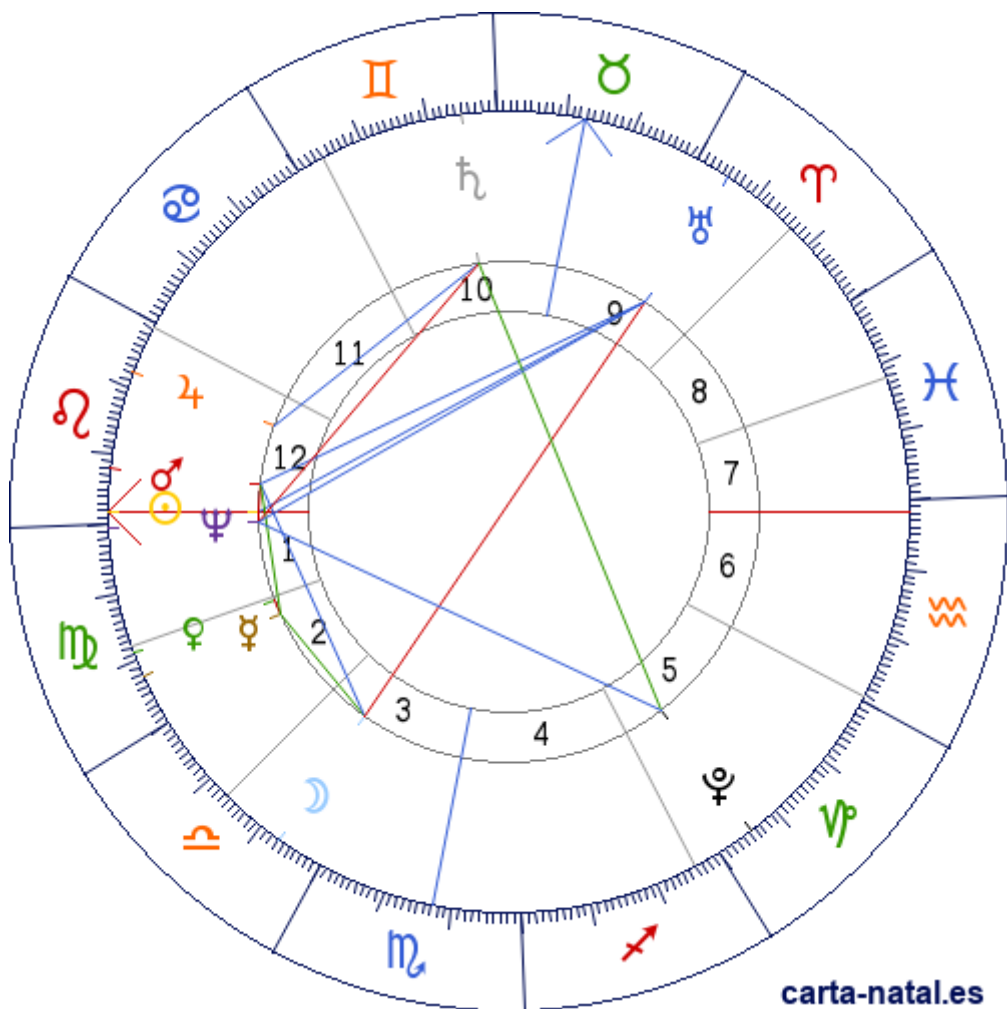

Carta natal

Guillermo IV del Reino Unido

21/08/1765 05:00:00 (LMT)

21/08/1765 05:00:30 UT

51:30:31N 00:07:33W

Tropical/geocéntrico

Carta eclíptica

Casas: Placidus

ARMC: 44°42'12.95496"

carta-natal.es

Generalidades

Fuego 45.45%

Tierra 36.36%

Aire 18.18%

Agua 0%

Cardinal 22.73%

Planetas

♁	♋	28°16'25"	1
♁	♋	23°07'17"	3
♀	♌	22°22'40"	2
♀	♌	18°47'34"	2
♂	♌	21°54'06"	12
♃	♍	07°51'37"	12
♃	♊	05°03'59"	10
♃	♎	25°01'29" ^R	9
♃	♌	00°26'28"	1
♆	♏	05°28'23" ^R	5

Aspectos

♁	0°	♂	6.37° (S)
♁	120°	♃	3.25° (S)
♁	0°	♃	2.17° (A)
♁	0°	AC	0.08° (A)
♁	30°	♀	0.74° (S)
♁	60°	♂	1.22° (S)
♁	180°	♃	1.9° (A)
♀	0°	♀	3.58° (S)
♀	30°	♂	0.48° (S)
♂	120°	♃	3.12° (A)
♃	60°	♃	2.79° (S)
♃	90°	♃	4.63° (S)
♃	150°	♃	0.41° (A)
♃	120°	♃	5.42° (S)
♃	120°	♃	5.03° (A)