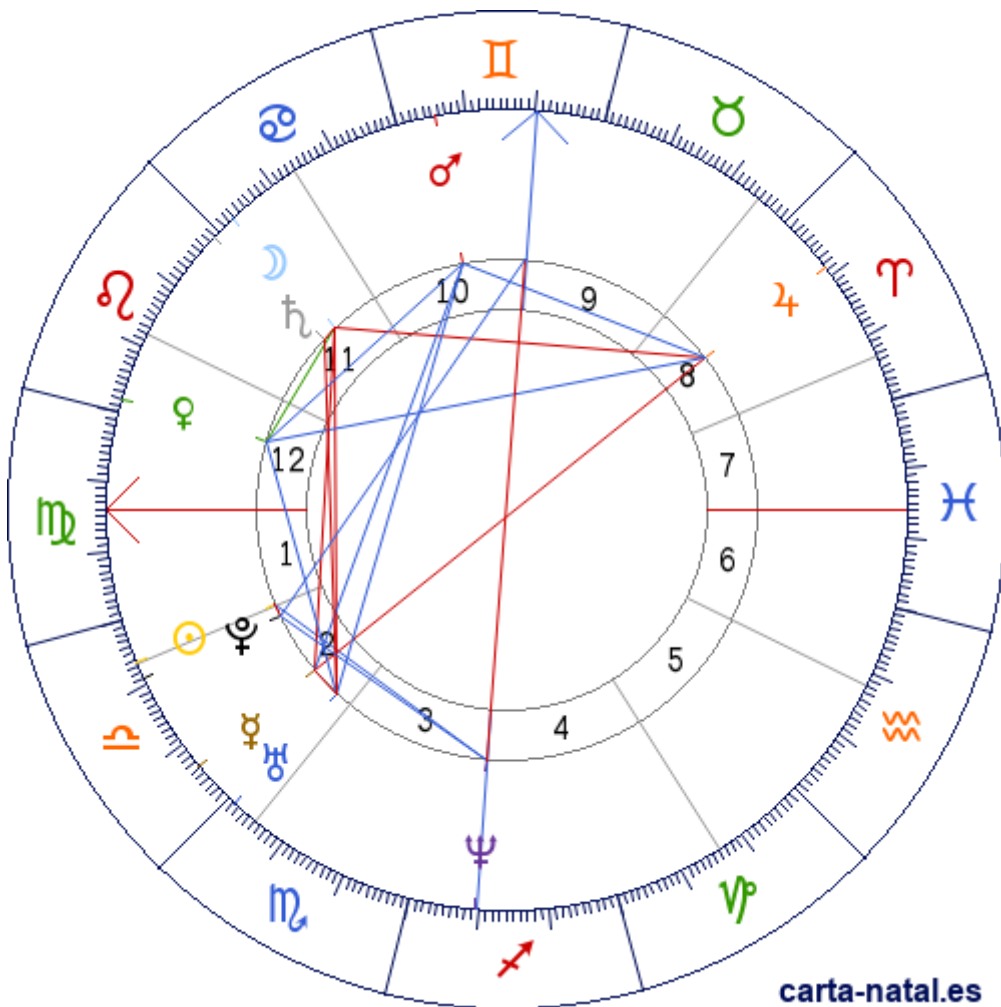

**Carta natal**

**Marion Cotillard**

30/09/1975 04:50:00 (CET)  
30/09/1975 03:50:00 UT

48:51:12N 02:20:56E

Tropical/geocéntrico  
Carta eclíptica  
Casas: Placidus

ARMC: 68°07'39.28224"

carta-natal.es

Generalidades

**Casas (Placidus)**

C 1 (AC)		14°05'13"
C 2		06°39'15"
C 3		05°12'09"
C 4		09°46'51"
C 5		16°10'18"
C 6		17°58'33"
C 7		14°05'13"
C 8		06°39'15"
C 9		05°12'09"
C 10 (MC)		09°46'51"
C 11		16°10'18"
C 12		17°58'33"

**Planetas**

		06°22'13"	1 » 2
		27°22'26"	11
		23°49'58" <u>R</u>	2
		28°04'56"	12
		24°19'42"	10
		21°25'58" <u>R</u>	8
		01°06'49"	11
		01°11'01"	2
		09°26'28"	3 » 4
		09°01'22"	2

**Aspectos**

	60°		3.07° (A)
	0°		2.65° (A)
	90°		3.54° (S)
	30°		0.71° (A)
	90°		5.94° (S)
	0°		3.74° (A)
	90°		3.81° (A)
	120°		0.5° (S)
	180°		2.4° (A)
	0°		7.35° (S)
	60°		3.75° (S)
	120°		6.65° (S)
	60°		3.1° (A)
	60°		2.9° (S)
	120°		6.86° (A)

♃	90°	♃	0.07° (A)
♃	60°	♀	0.42° (A)
♃	180°	MC	0.34° (S)
♀	120°	MC	0.76° (S)