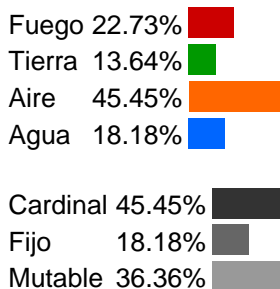

**Carta natal**

**Marion Cotillard**

30/09/1975 04:50:00 (CET)  
30/09/1975 03:50:00 UT

48:51:12N 02:20:56E

Tropical/geocéntrico  
Carta eclíptica  
Casas: Placidus

ARMC: 68°07'39.28224"

carta-natal.es

Generalidades

**Casas (Placidus)**

C 1 (AC)		14°05'13"
C 2		06°39'15"
C 3		05°12'09"
C 4		09°46'51"
C 5		16°10'18"
C 6		17°58'33"
C 7		14°05'13"
C 8		06°39'15"
C 9		05°12'09"
C 10 (MC)		09°46'51"
C 11		16°10'18"
C 12		17°58'33"