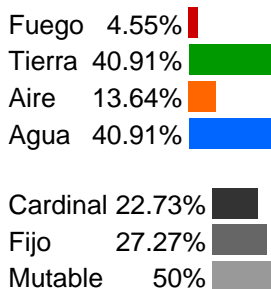

Carta natal

Bernadette Chirac

18/05/1933 09:00:00 (WEST)

18/05/1933 08:00:00 UT

48:51:12N 02:20:56E

Tropical/geocéntrico

Carta eclíptica

Casas: Placidus

ARMC: 357°54'14.5314"

carta-natal.es

Generalidades

Casas (Placidus)

| | | |
|-----------|---|-----------|
| C 1 (AC) | ♌ | 22°53'15" |
| C 2 | ♍ | 09°49'36" |
| C 3 | ♎ | 00°15'55" |
| C 4 | ♎ | 27°42'56" |
| C 5 | ♏ | 05°27'14" |
| C 6 | ♐ | 18°13'58" |
| C 7 | ♑ | 22°53'15" |
| C 8 | ♒ | 09°49'36" |
| C 9 | ♓ | 00°15'55" |
| C 10 (MC) | ♓ | 27°42'56" |
| C 11 | ♈ | 05°27'14" |
| C 12 | ♈ | 18°13'58" |