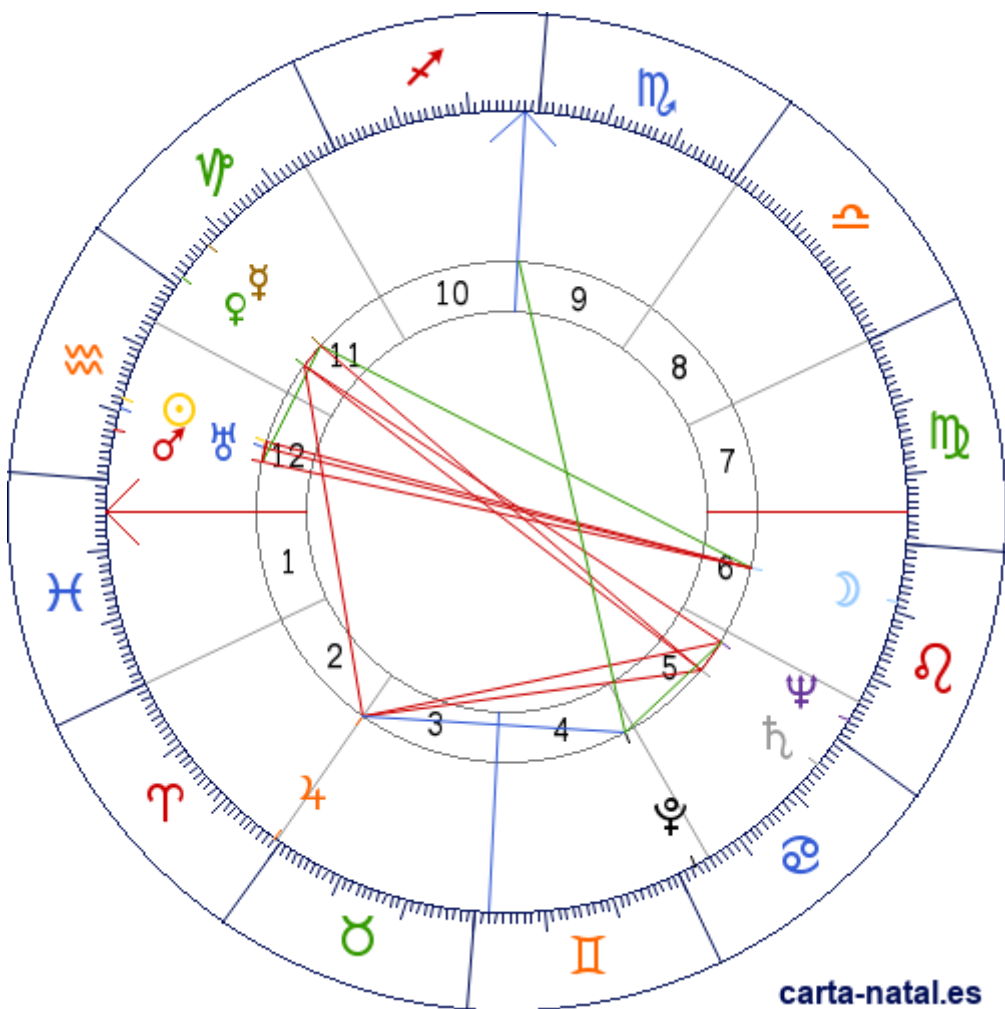

Carta natal

Antonio Esteban Agüero

07/02/1917 07:00:00 (CMT)
07/02/1917 11:16:48 UT

33:16:22S 66:19:48W

Tropical/geocéntrico
Carta eclíptica
Casas: Placidus

ARMC: 239°52'30.34164"

carta-natal.es

Generalidades

Casas (Placidus)

C 1 (AC)	♈	04°33'03"
C 2	♈	29°53'08"
C 3	♈	29°26'04"
C 4	♈	01°58'20"
C 5	♈	04°55'20"
C 6	♈	06°04'53"
C 7	♈	04°33'03"
C 8	♈	29°53'08"
C 9	♈	29°26'04"
C 10 (MC)	♈	01°58'20"
C 11	♈	04°55'20"
C 12	♈	06°04'53"

Planetas

☉	♈	18°08'12"	12
☾	♋	21°39'34"	6
♀	♉	22°44'06"	11
♀	♉	28°43'23"	11
♂	♈	22°48'32"	12
♃	♈	29°12'46"	2 » 3
♅	♈	25°30'30" <u>R</u>	5
♁	♈	19°36'31"	12
♆	♈	03°06'05" <u>R</u>	5 » 6
♇	♈	02°35'32" <u>R</u>	4 » 5

Aspectos

☉	180°	☾	3.52° (S)
☉	0°	♂	4.67° (A)
☉	0°	♁	1.47° (A)
☾	150°	♀	1.08° (A)
☾	180°	♂	1.15° (A)
☾	180°	♁	2.05° (S)
♀	0°	♀	5.99° (S)
♀	30°	♂	0.07° (S)
♀	180°	♅	2.77° (A)
♀	90°	♃	0.49° (A)
♀	180°	♅	3.21° (S)
♀	180°	♆	4.38° (A)
♂	0°	♁	3.2° (S)
♃	90°	♅	3.7° (S)
♃	90°	♆	3.89° (A)