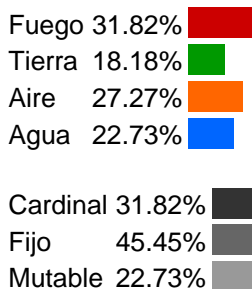

Carta natal

Antonio Esteban Agüero

07/02/1917 07:00:00 (CMT)
07/02/1917 11:16:48 UT

33:16:22S 66:19:48W

Tropical/geocéntrico
Carta eclíptica
Casas: Placidus

ARMC: 239°52'30.34164"

carta-natal.es

Generalidades

Casas (Placidus)

C 1 (AC)	♈	04°33'03"
C 2	♈	29°53'08"
C 3	♈	29°26'04"
C 4	♈	01°58'20"
C 5	♈	04°55'20"
C 6	♈	06°04'53"
C 7	♈	04°33'03"
C 8	♈	29°53'08"
C 9	♈	29°26'04"
C 10 (MC)	♈	01°58'20"
C 11	♈	04°55'20"
C 12	♈	06°04'53"