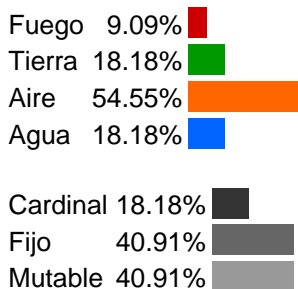

Carta natal

Magdalena de Suecia

10/06/1982 19:05:00 (CEST)

10/06/1982 17:05:00 UT

59:19:30N 17:53:16E

Tropical/geocéntrico

Carta eclíptica

Casas: Placidus

ARMC: 172°51'38.42136"

carta-natal.es

Generalidades

Casas (Placidus)

C 1 (AC)		21°39'47"
C 2		22°36'24"
C 3		09°25'44"
C 4		22°13'34"
C 5		19°56'30"
C 6		08°18'08"
C 7		21°39'47"
C 8		22°36'24"
C 9		09°25'44"
C 10 (MC)		22°13'34"
C 11		19°56'30"
C 12		08°18'08"