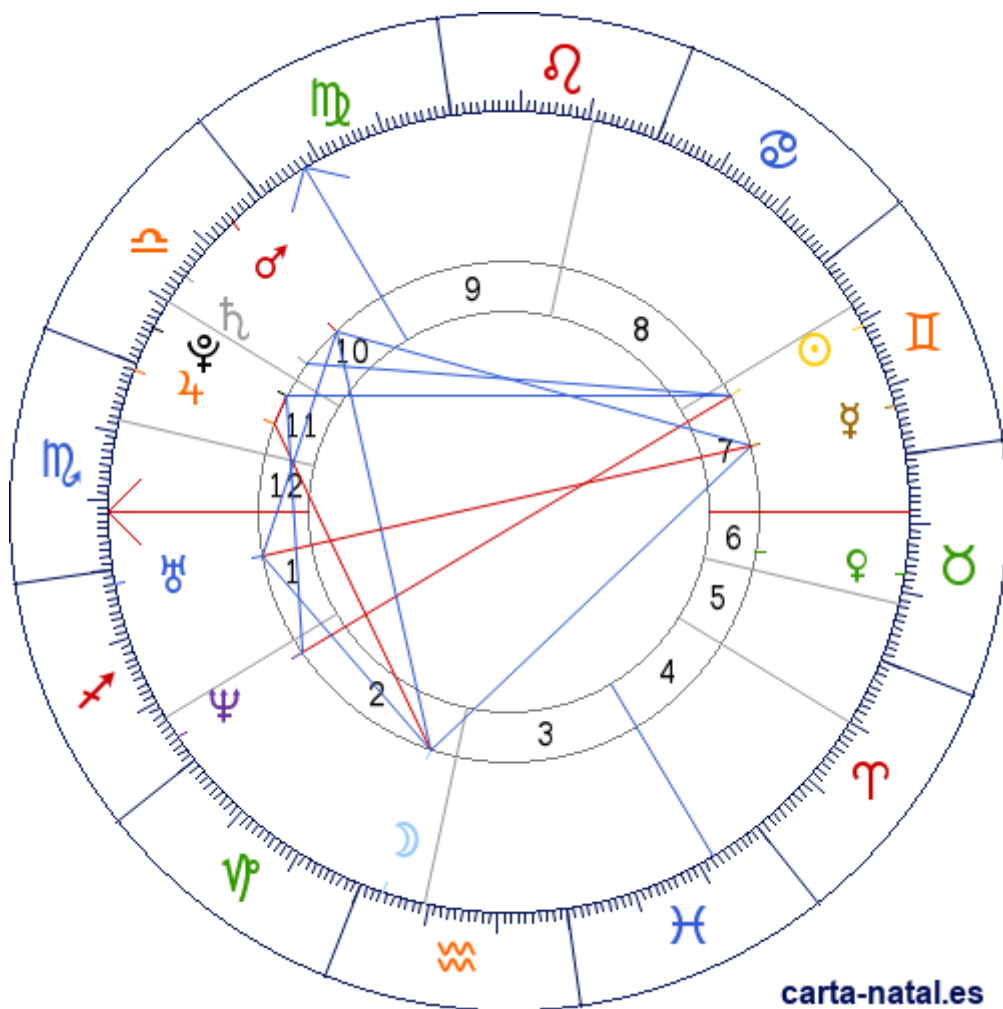

Carta natal

Magdalena de Suecia

10/06/1982 19:05:00 (CEST)

10/06/1982 17:05:00 UT

59:19:30N 17:53:16E

Tropical/geocéntrico

Carta eclíptica

Casas: Placidus

ARMC: 172°51'38.42136"

carta-natal.es

Generalidades

Casas (Placidus)

C 1 (AC)		21°39'47"
C 2		22°36'24"
C 3		09°25'44"
C 4		22°13'34"
C 5		19°56'30"
C 6		08°18'08"
C 7		21°39'47"
C 8		22°36'24"
C 9		09°25'44"
C 10 (MC)		22°13'34"
C 11		19°56'30"
C 12		08°18'08"

Planetas

		19°28'54"	7 » 8
		03°26'58"	2
		07°00'09" <u>R</u>	7
		12°36'07"	6
		05°21'19"	10
		00°52'21" <u>R</u>	11
		15°32'51" <u>E</u>	10
		01°54'21" <u>R</u>	1
		25°50'36" <u>R</u>	2
		24°16'21" <u>R</u>	11

Aspectos

	120°		3.93° (S)
	180°		6.36° (A)
	120°		4.79° (A)
	120°		3.55° (A)
	120°		1.91° (A)
	90°		2.58° (S)
	60°		1.54° (S)
	120°		1.65° (A)
	180°		5.1° (A)
	60°		3.45° (S)
	0°		6.6° (A)
	60°		1.57° (A)