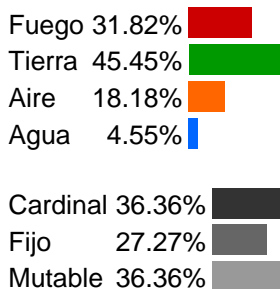

**Carta natal**

**Eleazar López Contreras**

05/05/1883 14:00:00 (LMT)

05/05/1883 18:48:04 UT

07:55:02N 72:00:56W

Tropical/geocéntrico

Carta eclíptica

Casas: Placidus

ARMC: 73°17'44.18916"

carta-natal.es

Generalidades

**Casas (Placidus)**

C 1 (AC)	♌	12°53'42"
C 2	♈	13°53'39"
C 3	♊	14°59'01"
C 4	♈	14°36'27"
C 5	♍	13°15'56"
C 6	♎	12°27'39"
C 7	♏	12°53'42"
C 8	♏	13°53'39"
C 9	♎	14°59'01"
C 10 (MC)	♌	14°36'27"
C 11	♋	13°15'56"
C 12	♋	12°27'39"