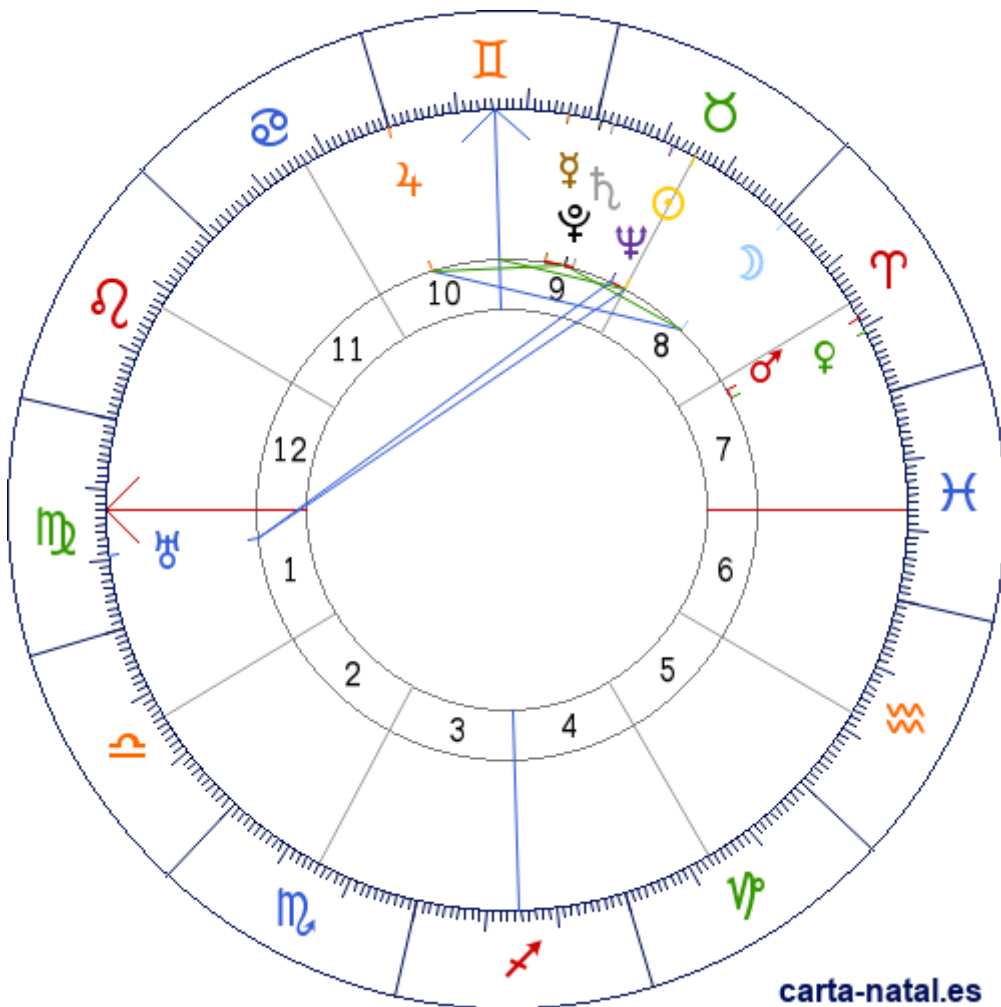

**Carta natal**

**Eleazar López Contreras**

05/05/1883 14:00:00 (LMT)

05/05/1883 18:48:04 UT

07:55:02N 72:00:56W

Tropical/geocéntrico

Carta eclíptica

Casas: Placidus

ARMC: 73°17'44.18916"

carta-natal.es

Generalidades

**Casas (Placidus)**

C 1 (AC)	♌	12°53'42"
C 2	♈	13°53'39"
C 3	♊	14°59'01"
C 4	♈	14°36'27"
C 5	♍	13°15'56"
C 6	♎	12°27'39"
C 7	♏	12°53'42"
C 8	♏	13°53'39"
C 9	♎	14°59'01"
C 10 (MC)	♌	14°36'27"
C 11	♋	13°15'56"
C 12	♋	12°27'39"

**Planetas**

☉	♎	14°53'47"	8 » 9
☾	♏	28°58'51"	8
☿	♌	04°02'48"	9
♀	♏	09°19'18"	7
♂	♏	11°31'05"	7 » 8
♃	♋	00°8'0"	10
♄	♎	27°34'50"	9
♅	♌	19°24'54" <sup>R</sup>	1
♆	♎	18°22'42"	9
♇	♎	29°23'14"	9

**Aspectos**