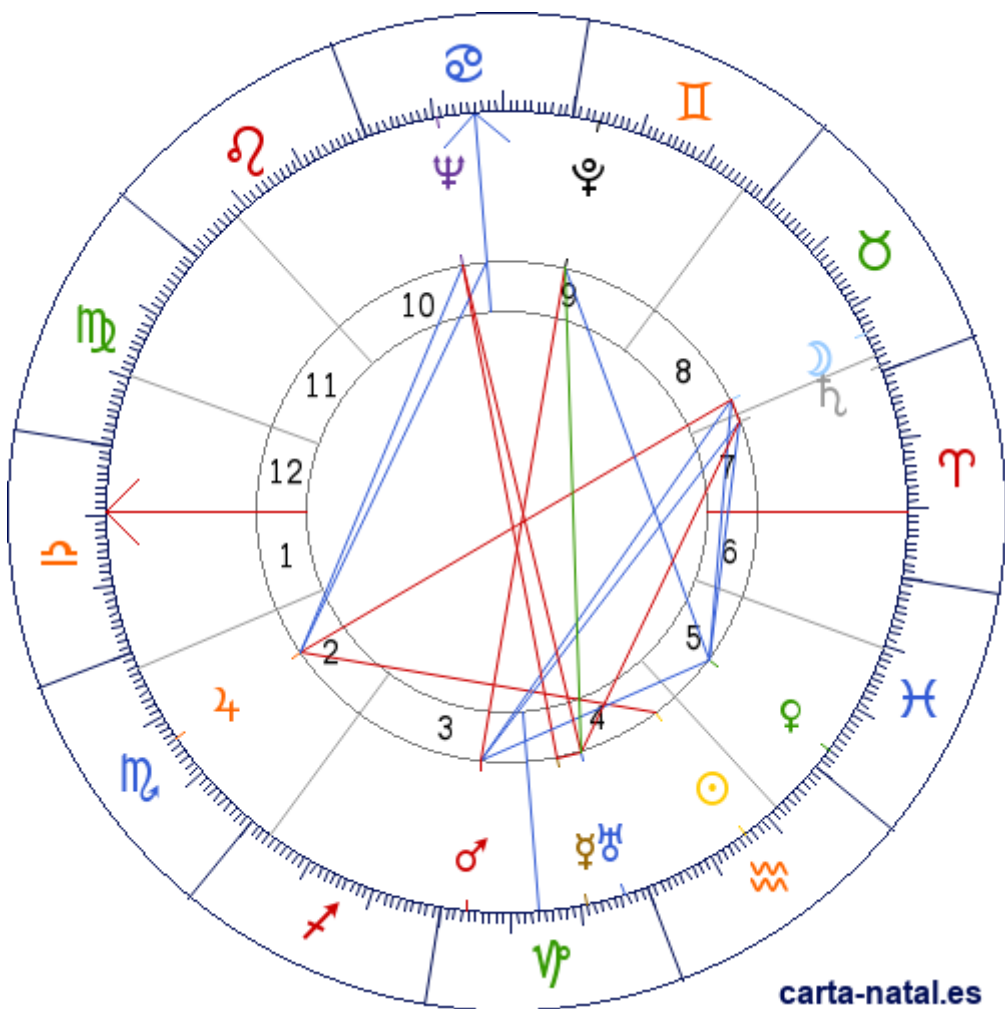

Carta natal

Jussi Bjorling

05/02/1911 22:00:00 (CET)

05/02/1911 21:00:00 UT

60:29:09N 15:26:14E

Tropical/geocéntrico

Carta eclíptica

Casas: Placidus

ARMC: 105°19'25.48452"

carta-natal.es

Generalidades

Casas (Placidus)

C 1 (AC)	♈	09°26'58"
C 2	♉	02°23'51"
C 3	♊	03°17'11"
C 4	♋	14°06'38"
C 5	♌	21°49'41"
C 6	♍	19°25'25"
C 7	♎	09°26'58"
C 8	♏	02°23'51"
C 9	♐	03°17'11"
C 10 (MC)	♑	14°06'38"
C 11	♒	21°49'41"
C 12	♓	19°25'25"

Planetas

☉	♌	15°57'51"	4
☾	♎	06°00'32"	8
☿	♊	20°53'50"	4
♀	♉	02°57'55"	5
♂	♊	03°35'24"	3
♃	♉	13°41'57"	2
♄	♏	00°47'15"	7 » 8
♅	♊	26°28'28"	4
♆	♑	19°29'24"R	10
♇	♉	26°05'50"R	9

Aspectos

☉	90°	♃	2.27° (S)
☾	60°	♀	3.04° (S)
☾	120°	♂	2.42° (S)
☾	180°	♃	7.69° (A)
☾	0°	♄	5.22° (S)
♀	0°	♅	5.58° (A)
♀	180°	♆	1.41° (S)
♀	60°	♂	0.62° (A)
♀	60°	♄	2.18° (S)
♀	120°	♅	6.87° (S)
♂	120°	♄	2.8° (S)
♂	180°	♅	7.49° (S)
♃	120°	♆	5.79° (A)
♃	120°	MC	0.41° (S)
♄	90°	♅	4.31° (S)

♁	180°	♄	6.98° (S)
♁	150°	♅	0.38° (S)