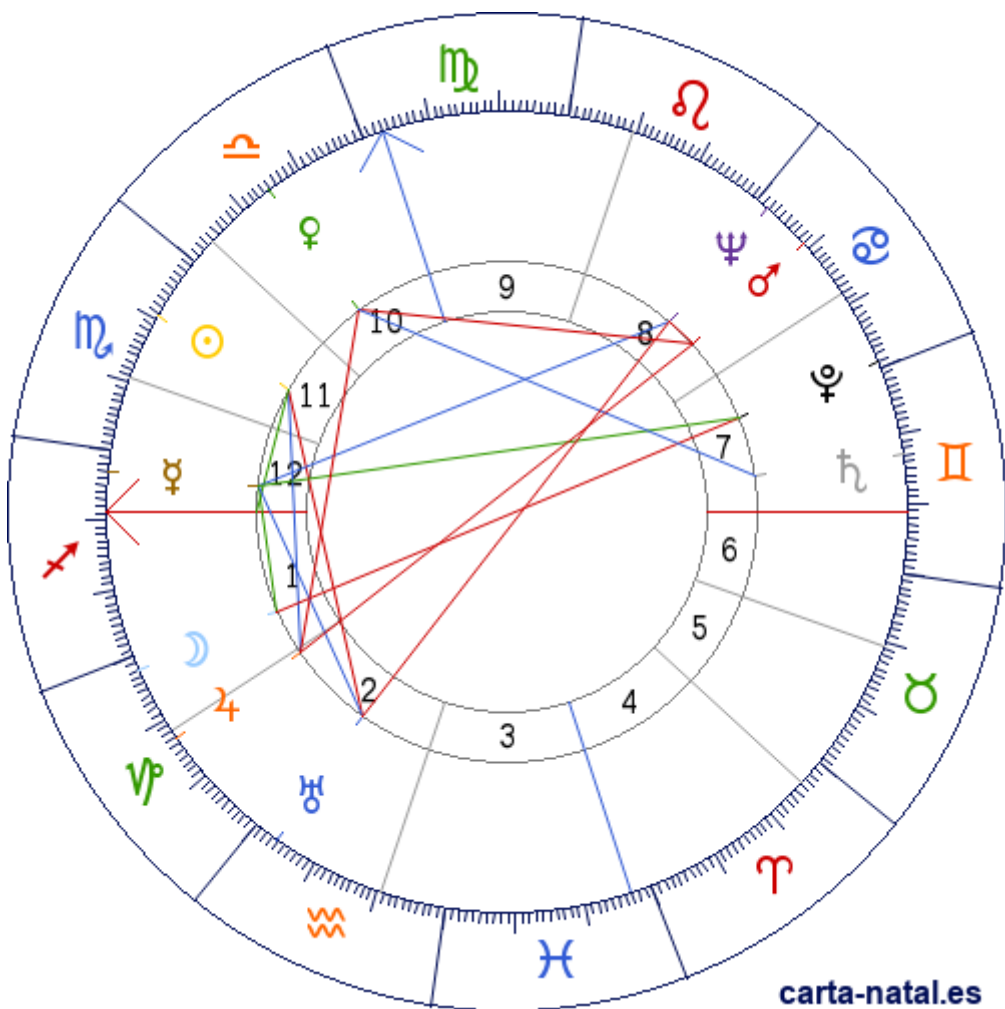

**Carta natal**

**Burt Lancaster**

02/11/1913 09:00:00 (EST)

02/11/1913 14:00:00 UT

40:42:51N 74:00:21W

Tropical/geocéntrico

Carta eclíptica

Casas: Placidus

ARMC: 177°13'45.01524"

carta-natal.es

Generalidades

Fuego 22.73%

Tierra 27.27%

Aire 18.18%

Agua 31.82%

Cardinal 45.45%

**Planetas**

☉	♎	09°33'15"	11
☾	♍	02°09'37"	1
♀	♈	02°57'37"	12
♀	♏	15°16'02"	10
♂	♑	20°57'03"	8
♃	♍	13°05'40"	2
♄	♒	17°13'31" <u>R</u>	7
♅	♎	03°46'31"	2
♆	♑	28°14'21" <u>E</u>	8
♁	♑	00°57'42" <u>R</u>	7

**Aspectos**

☉	60°	♃	3.54° (A)
☉	90°	♅	5.78° (S)
☉	30°	AC	0.73° (A)
☾	30°	♀	0.8° (A)
☾	180°	♁	1.2° (S)
♀	60°	♅	0.82° (A)
♀	120°	♆	4.72° (S)
♀	150°	♁	2° (S)
♀	90°	♂	5.68° (A)
♀	90°	♃	2.17° (S)
♀	120°	♄	1.96° (A)
♂	180°	♃	7.86° (S)
♂	0°	♆	7.29° (A)
♅	180°	♆	5.54° (S)