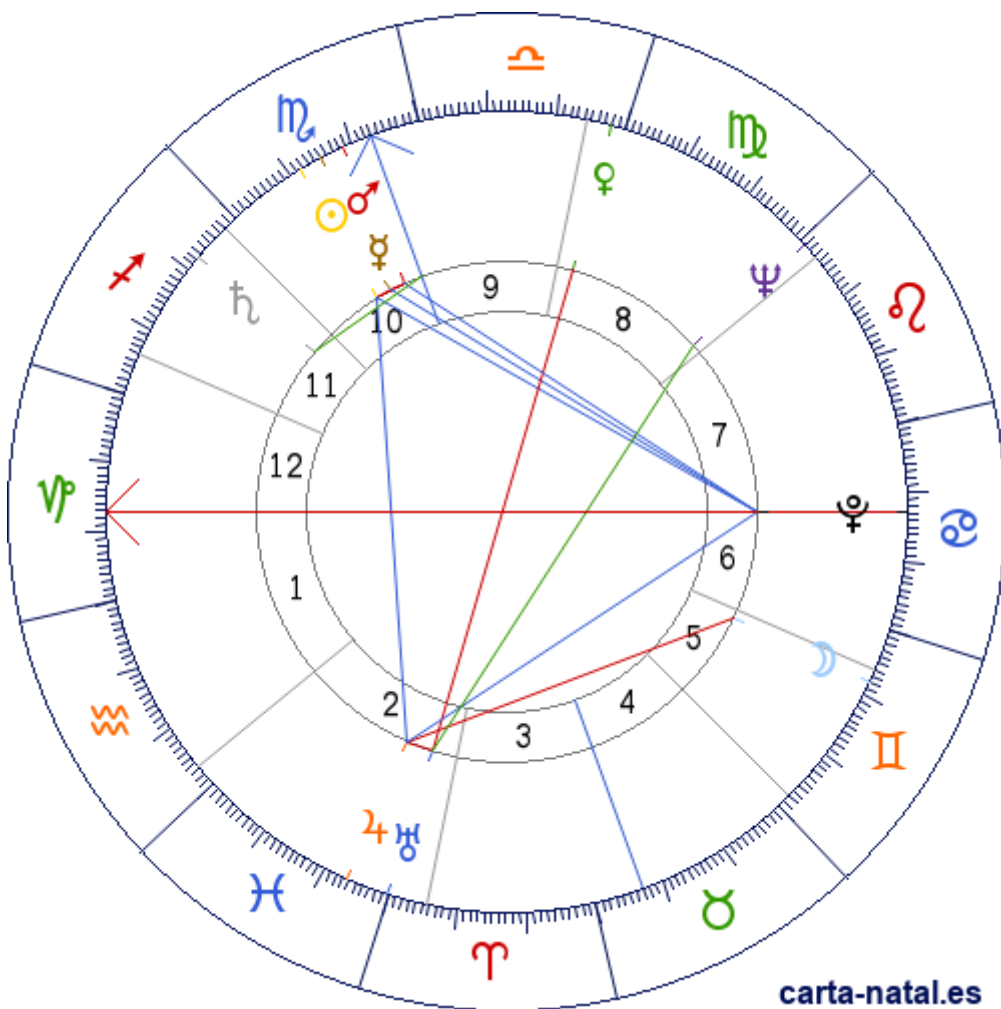

Carta natal

Mose Allison

11/11/1927 11:00:00 (CST)

11/11/1927 17:00:00 UT

33:54:43N 90:10:50W

Tropical/geocéntrico

Carta eclíptica

Casas: Placidus

ARMC: 214°39'30.40956"

carta-natal.es

Generalidades

Casas (Placidus)

C 1 (AC)	♍	17°10'22"
C 2	♎	26°39'08"
C 3	♏	05°37'15"
C 4	♐	07°00'06"
C 5	♑	01°53'36"
C 6	♒	23°58'13"
C 7	♓	17°10'22"
C 8	♈	26°39'08"
C 9	♉	05°37'15"
C 10 (MC)	♊	07°00'06"
C 11	♋	01°53'36"
C 12	♌	23°58'13"

Planetas

☉	♋	18°18'33"	10
☾	♋	22°05'05"	5 » 6
☿	♋	14°54'29" <u>R</u>	10
♀	♈	01°58'10"	8 » 9
♂	♋	11°22'09"	10
♃	♌	23°43'15" <u>R</u>	2
♄	♋	07°38'16"	11
♅	♌	29°49'09" <u>R</u>	2
♆	♏	29°03'59"	8
♇	♓	17°02'39" <u>R</u>	6 » 7

Aspectos

☉	0°	♀	3.4° (S)
☉	0°	♂	6.94° (S)
☉	120°	♃	5.41° (A)
☉	120°	♀	1.26° (S)
☾	90°	♃	1.64° (A)
♀	0°	♂	3.54° (A)
♀	120°	♀	2.14° (S)
♀	180°	♅	2.15° (S)
♂	120°	♀	5.68° (A)
♃	0°	♅	6.1° (S)
♃	120°	♀	6.68° (A)
♄	30°	MC	0.64° (A)
♅	150°	♆	0.75° (A)
♀	180°	AC	0.13° (S)