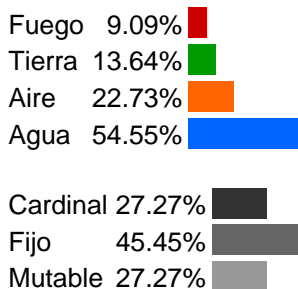

Carta natal

Mose Allison

11/11/1927 11:00:00 (CST)

11/11/1927 17:00:00 UT

33:54:43N 90:10:50W

Tropical/geocéntrico

Carta eclíptica

Casas: Placidus

ARMC: 214°39'30.40956"

carta-natal.es

Generalidades

Casas (Placidus)

C 1 (AC)	♍	17°10'22"
C 2	♎	26°39'08"
C 3	♏	05°37'15"
C 4	♐	07°00'06"
C 5	♑	01°53'36"
C 6	♒	23°58'13"
C 7	♓	17°10'22"
C 8	♈	26°39'08"
C 9	♉	05°37'15"
C 10 (MC)	♊	07°00'06"
C 11	♋	01°53'36"
C 12	♌	23°58'13"