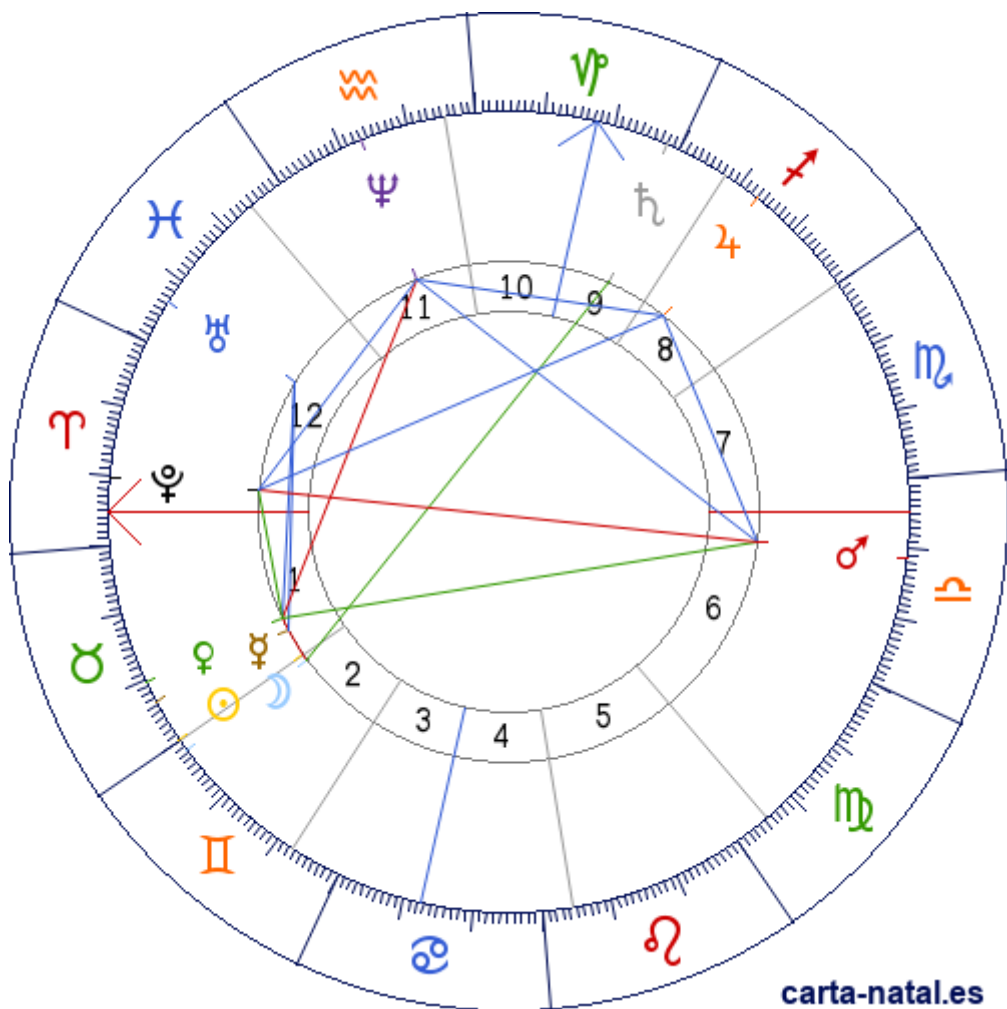

Carta natal

Catulle Mendès

21/05/1841 03:00:00 (LMT)
21/05/1841 03:02:19 UT

44:50:26N 00:34:50W

Tropical/geocéntrico
Carta eclíptica
Casas: Placidus

ARMC: 283°31'59.92212"

carta-natal.es

Generalidades

Casas (Placidus)

C 1 (AC)	♈	25°15'38"
C 2	♉	00°00'09"
C 3	♊	22°37'24"
C 4	♌	12°27'03"
C 5	♍	04°27'12"
C 6	♎	05°15'24"
C 7	♏	25°15'38"
C 8	♐	00°00'09"
C 9	♑	22°37'24"
C 10 (MC)	♒	12°27'03"
C 11	♓	04°27'12"
C 12	♈	05°15'24"

Planetas

☉	♈	29°50'35"	1 » 2
☾	♉	01°44'13"	2
☿	♈	23°28'14"	1
♀	♈	20°19'32" <u>R</u>	1
♂	♏	18°31'09" <u>R</u>	6
♃	♐	16°56'55" <u>R</u>	8
♅	♒	01°54'43" <u>R</u>	9
♁	♈	23°43'27"	12
♆	♓	17°03'17" <u>E</u>	11
♇	♈	20°20'03"	12

Aspectos

☉	0°	☾	1.89° (S)
☉	0°	♀	6.37° (A)
☾	150°	♅	0.18° (A)
♀	0°	♀	3.14° (S)
♀	60°	♁	0.25° (A)
♀	150°	♂	1.81° (A)
♀	60°	♁	3.4° (S)
♀	90°	♆	3.27° (A)
♀	30°	☽	0.01° (S)
♂	60°	♃	1.57° (S)
♂	120°	♆	1.46° (A)
♂	180°	☽	1.81° (S)
♃	60°	♆	0.11° (S)
♃	120°	☽	3.39° (S)
♆	60°	☽	3.28° (S)