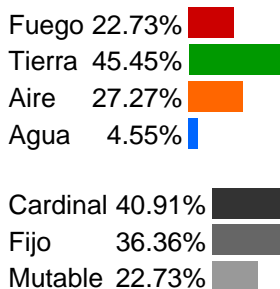

Carta natal

Catulle Mendès

21/05/1841 03:00:00 (LMT)
21/05/1841 03:02:19 UT

44:50:26N 00:34:50W

Tropical/geocéntrico
Carta eclíptica
Casas: Placidus

ARMC: 283°31'59.92212"

carta-natal.es

Generalidades

Casas (Placidus)

C 1 (AC)	♈	25°15'38"
C 2	♉	00°00'09"
C 3	♊	22°37'24"
C 4	♌	12°27'03"
C 5	♍	04°27'12"
C 6	♎	05°15'24"
C 7	♏	25°15'38"
C 8	♐	00°00'09"
C 9	♑	22°37'24"
C 10 (MC)	♒	12°27'03"
C 11	♓	04°27'12"
C 12	♈	05°15'24"